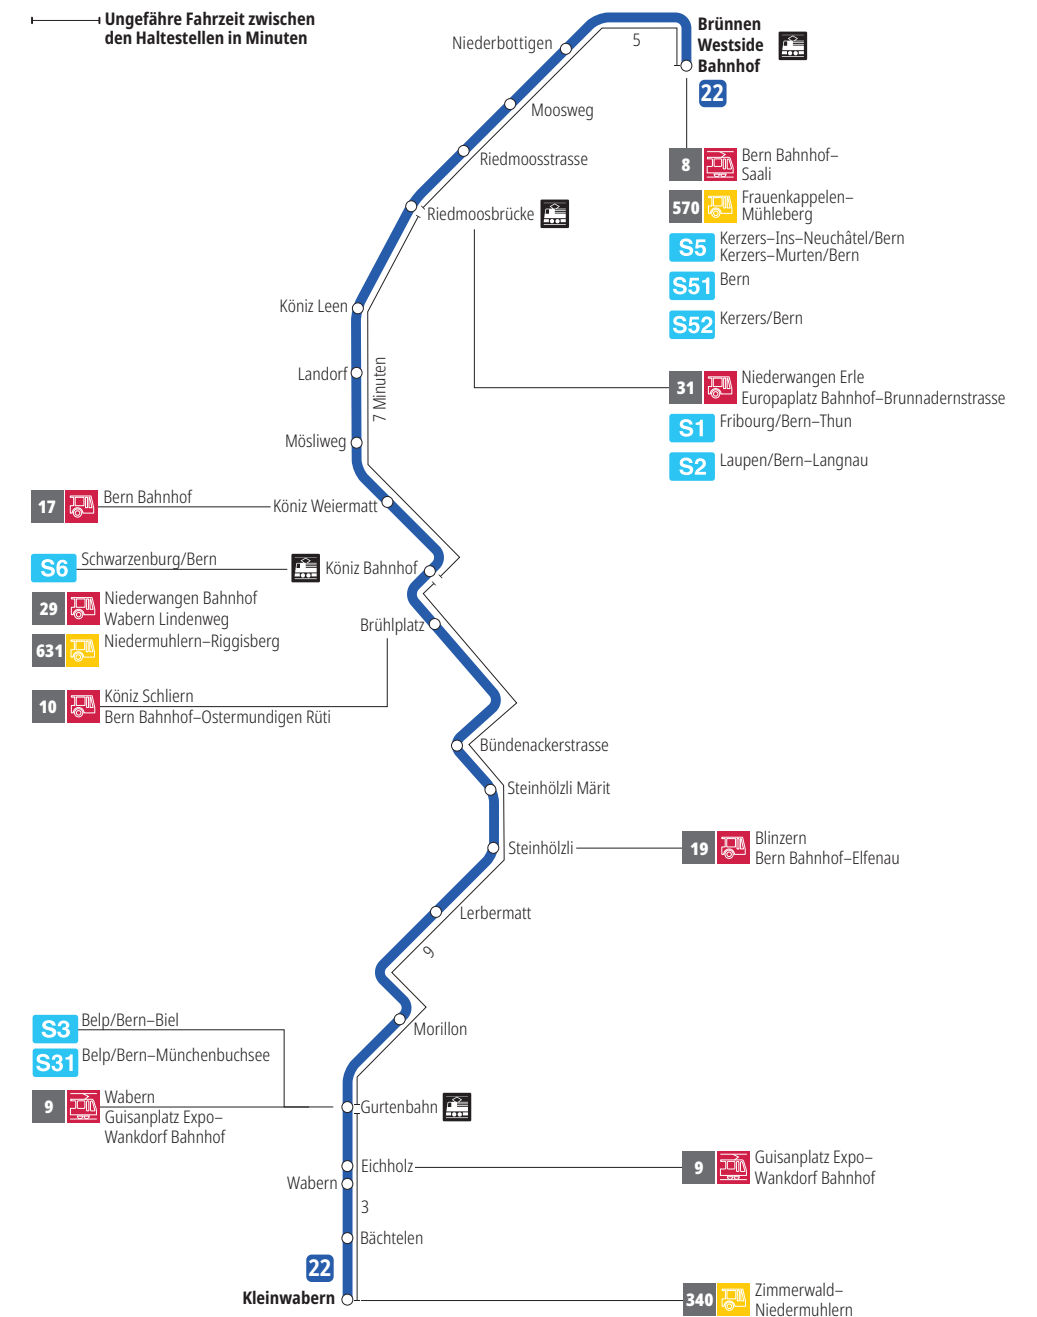

Linie 22

Brünnen Westside Bahnhof - Kleinwabern
Kleinwabern - Brünnen Westside Bahnhof

BERNMOBIL
ZUSAMMEN UNTERWEGS

Abfahrten ab Köniz Bahnhof ►►► Brünnen Westside Bahnhof

Gültig vom 15.12.2024 bis 13.12.2025

	Montag–Freitag	Samstag	Sonntag*
5h			
6h	15 44		
7h	14 44	16 46	
8h	14 44	16 46	
9h	16 46	16 46	
10h	16 46	16 46	
11h	16 46	16 46	
12h	16 46	16 46	
13h	16 46	16 46	
14h	16 46	16 46	
15h	16 46	16 46	
16h	15 35 ^F 45	16 46	
17h	15 45	16 46	
18h	16 46	16 46	
19h	16 46	16 46	
20h	16	16	
21h			
22h			
23h			
0h			

Alles Niederflrbusse (ohne Gewähr) &

Für Anschlüsse und Einhaltung der Abfahrtszeiten besteht keine Gewähr.

*Als Sonntage gelten zusätzlich:

25.12., 26.12., 01.01., 02.01., 18.04., 21.04., 29.05., 09.06., 01.08.

Zeichenerklärung:

F=Fährt nicht während den Schulferien: 23.12. — 03.01., 03.02. — 07.02., 07.04. — 17.04., 30.05., 07.07. — 08.08., 22.09. — 10.10.

Aktuelle Infos zur Haltestelle und Verkehrsmeldungen
QR-Code scannen und Ihre nächsten Abfahrten in Echtzeit sehen