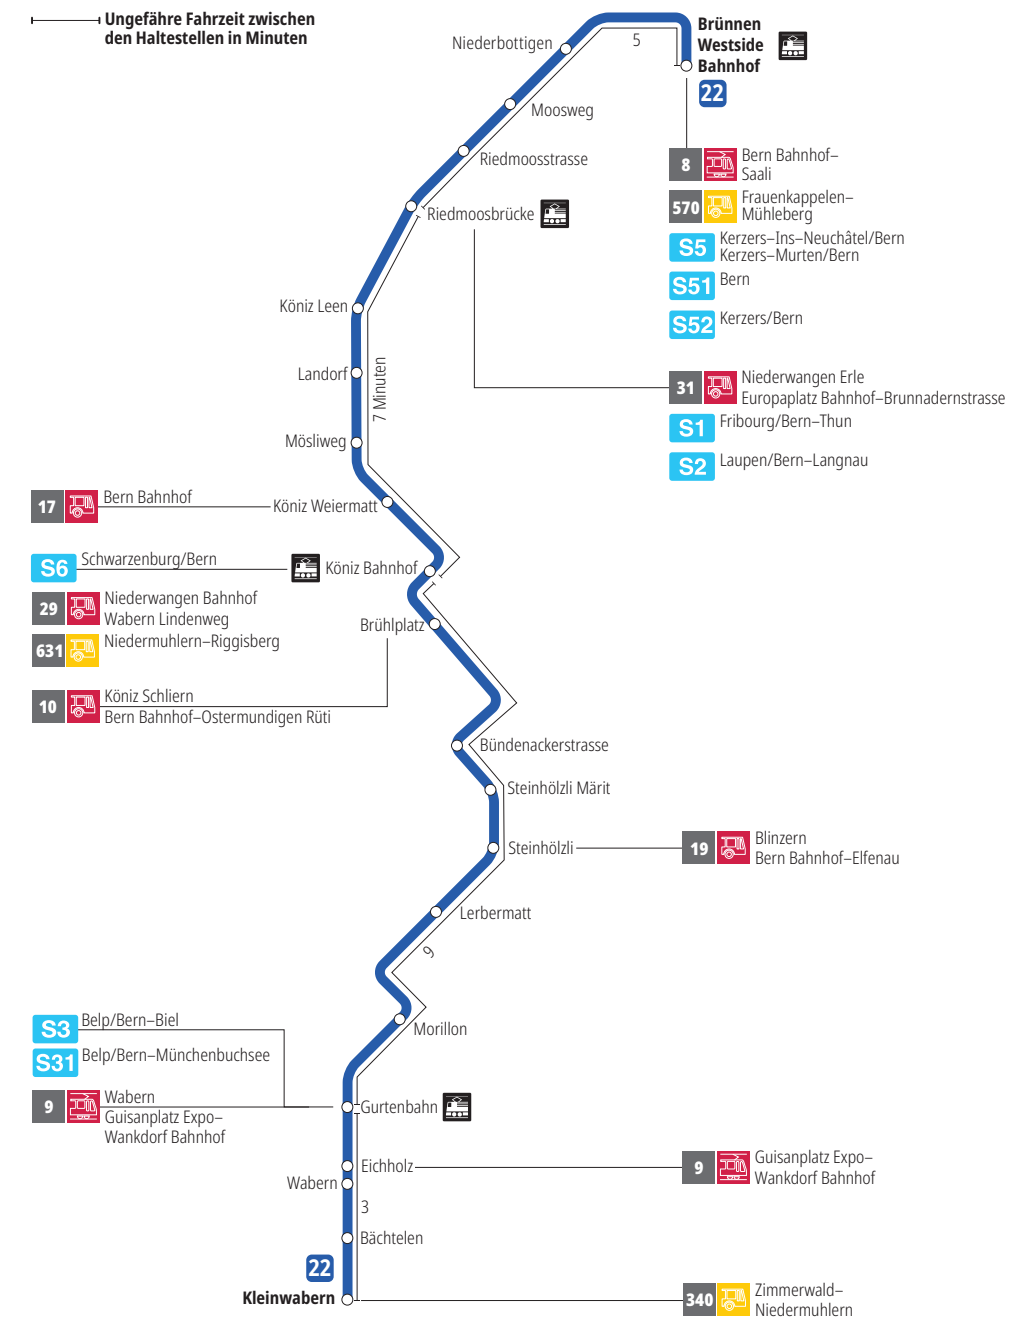

Linie 22

Brünnen Westside Bahnhof - Kleinwabern
Kleinwabern - Brünnen Westside Bahnhof

BERNMOBIL
ZUSAMMEN UNTERWEGS

Abfahrten ab Niederbottigen ►►► Brünnen Westside Bahnhof

Gültig vom 15.12.2024 bis 13.12.2025

	Montag–Freitag	Samstag	Sonntag*
5h			
6h	24 54		
7h	24 54	24 54	
8h	24 54	24 54	
9h	25 55	25 55	
10h	25 55	25 55	
11h	25 55	25 55	
12h	25 55	25 55	
13h	25 55	25 55	
14h	25 55	25 55	
15h	25 55	25 55	
16h	24 45 ^F 54	25 55	
17h	24 54	25 55	
18h	25 55	25 55	
19h	25 55	25 55	
20h	25	25	
21h			
22h			
23h			
0h			

Alles Niederflrbusse (ohne Gewähr) &

Für Anschlüsse und Einhaltung der Abfahrtszeiten besteht keine Gewähr.

***Als Sonntage gelten zusätzlich:**

25.12., 26.12., 01.01., 02.01., 18.04., 21.04., 29.05., 09.06., 01.08.

Zeichenerklärung:

F=Fahrt nicht während den Schulferien: 23.12. — 03.01., 03.02. — 07.02., 07.04. — 17.04., 30.05., 07.07. — 08.08., 22.09. — 10.10.

Aktuelle Infos zur Haltestelle und Verkehrsmeldungen
QR-Code scannen und Ihre nächsten Abfahrten in Echtzeit sehen