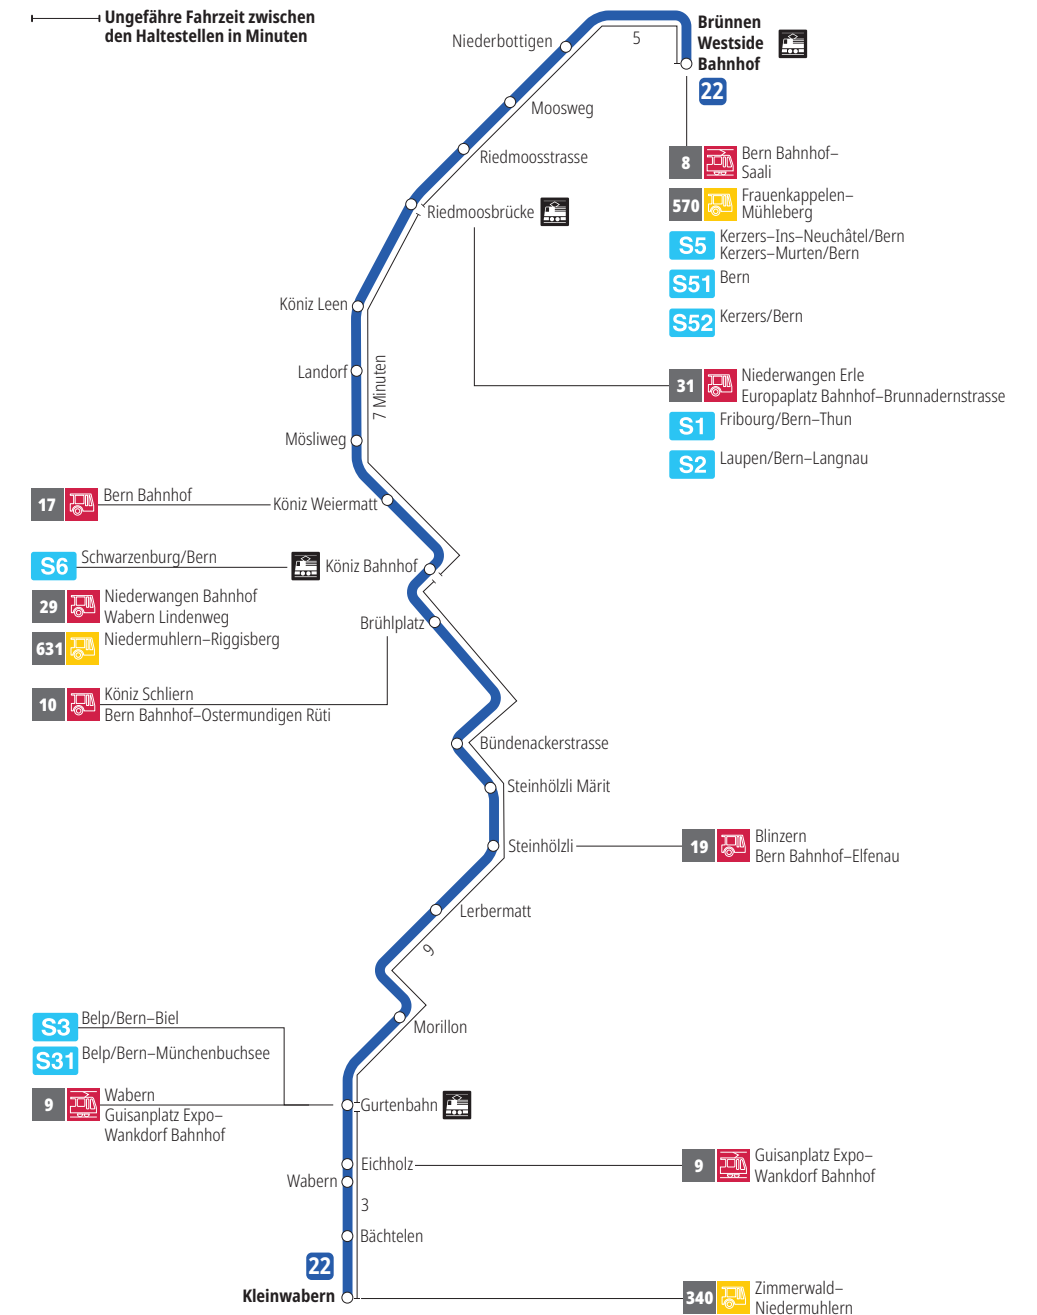

Linie 22

Brünnen Westside Bahnhof - Kleinwabern
Kleinwabern - Brünnen Westside Bahnhof

Abfahrten ab Riedmoosstrasse ►►► Brünnen Westside Bahnhof

Gültig vom 15.12.2024 bis 13.12.2025

	Montag–Freitag	Samstag	Sonntag*
5h			
6h	22 51		
7h	21 51	22 52	
8h	21 51	22 52	
9h	23 53	23 53	
10h	23 53	23 53	
11h	23 53	23 53	
12h	23 53	23 53	
13h	23 53	23 53	
14h	23 53	23 53	
15h	23 53	23 53	
16h	22 43 ^F 52	23 53	
17h	22 52	23 53	
18h	23 53	22 52	
19h	23 53	22 52	
20h	22	22	
21h			
22h			
23h			
0h			

Alles Niederflerbusse (ohne Gewähr) &

Für Anschlüsse und Einhaltung der Abfahrtszeiten besteht keine Gewähr.

***Als Sonntage gelten zusätzlich:**

25.12., 26.12., 01.01., 02.01., 18.04., 21.04., 29.05., 09.06., 01.08.

Zeichenerklärung:

F=Fährt nicht während den Schulferien: 23.12. — 03.01., 03.02. — 07.02., 07.04. — 17.04., 30.05., 07.07. — 08.08., 22.09. — 10.10.

Aktuelle Infos zur Haltestelle und Verkehrsmeldungen
QR-Code scannen und Ihre nächsten Abfahrten in Echtzeit sehen