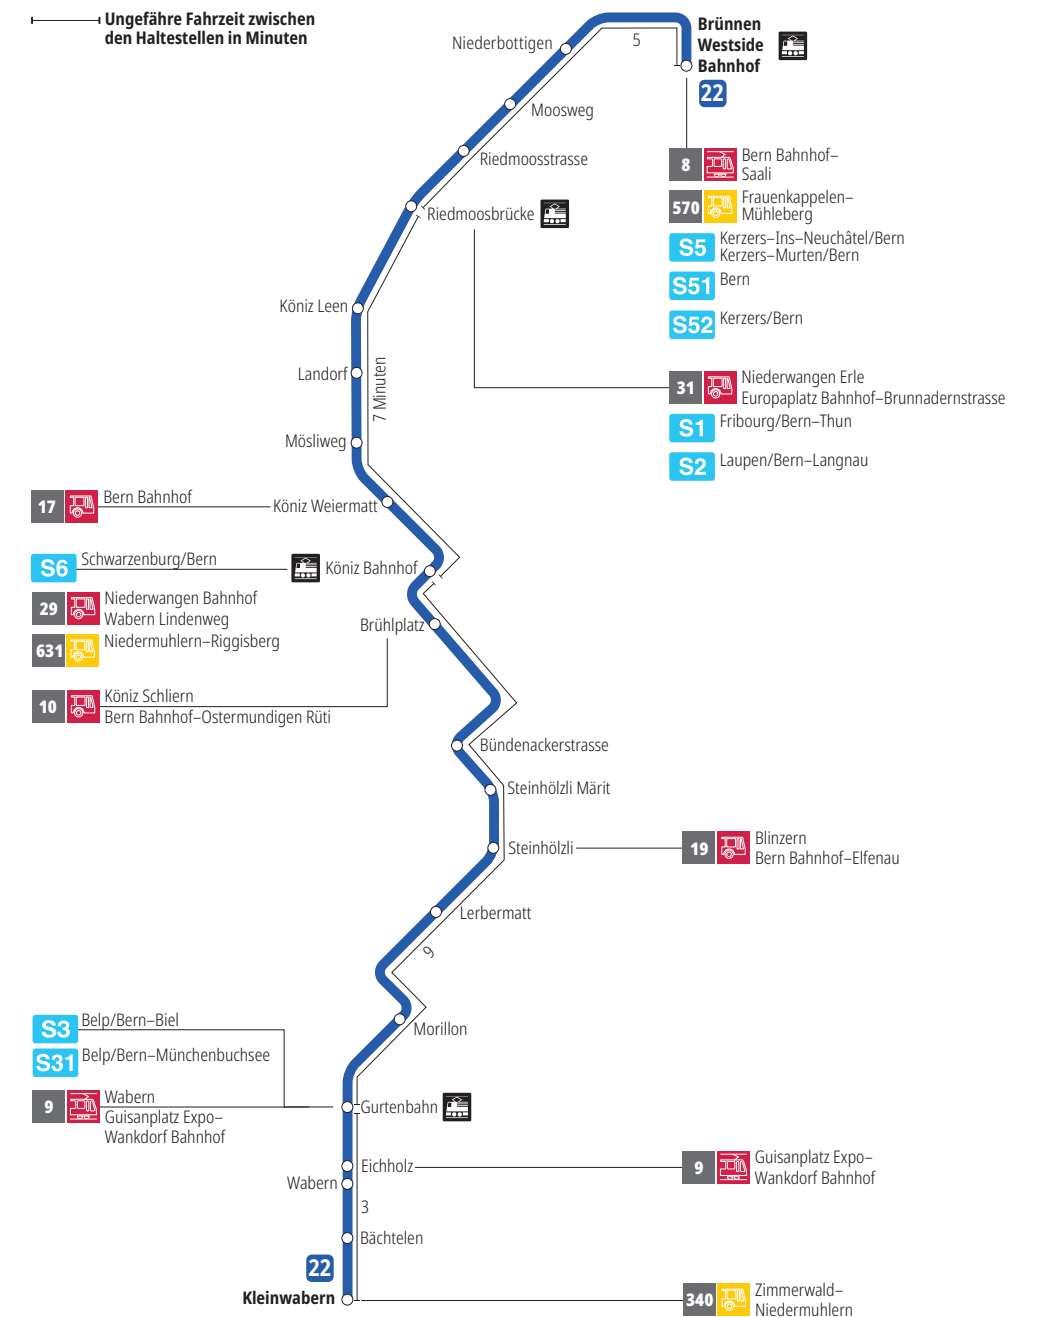

Linie 22

Brünnen Westside Bahnhof - Kleinwabern
Kleinwabern - Brünnen Westside Bahnhof

Abfahrten ab Riedmoosbrücke ►►► Brünnen Westside Bahnhof

Gültig vom 15.12.2024 bis 13.12.2025

	Montag–Freitag	Samstag	Sonntag*
5h			
6h	21 51		
7h	21 51	22 52	
8h	21 51	22 52	
9h	22 52	22 52	
10h	22 52	22 52	
11h	22 52	22 52	
12h	22 52	22 52	
13h	22 52	22 52	
14h	22 52	22 52	
15h	22 52	22 52	
16h	21 42 ^F 51	22 52	
17h	21 51	22 52	
18h	22 52	22 52	
19h	22 52	22 52	
20h	22	22	
21h			
22h			
23h			
0h			

Alles Niederflrbusse (ohne Gewähr) &

Für Anschlüsse und Einhaltung der Abfahrtszeiten besteht keine Gewähr.

***Als Sonntage gelten zusätzlich:**

25.12., 26.12., 01.01., 02.01., 18.04., 21.04., 29.05., 09.06., 01.08.

Zeichenerklärung:

F=Fährt nicht während den Schulferien: 23.12. — 03.01., 03.02. — 07.02., 07.04. — 17.04., 30.05., 07.07. — 08.08., 22.09. — 10.10.

Aktuelle Infos zur Haltestelle und Verkehrsmeldungen
QR-Code scannen und Ihre nächsten Abfahrten in Echtzeit sehen