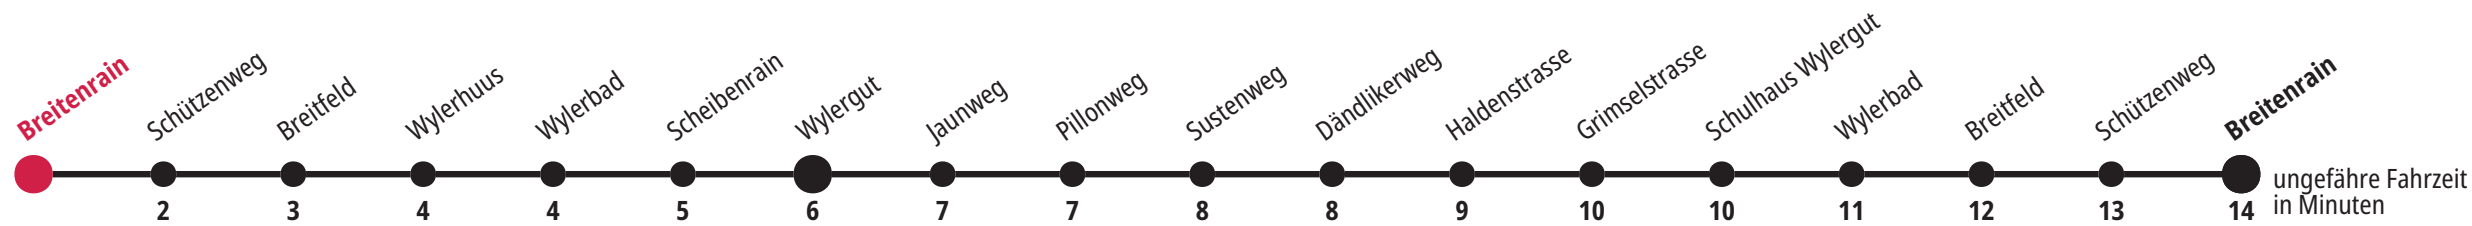

Breitenrain ▶▶▶ Wylergut ▶▶▶ Breitenrain

Gültig vom 15.12.2024 bis 13.12.2025

*Als Sonntage gelten zusätzlich: 25.12., 26.12., 01.01., 02.01., 18.04., 21.04., 29.05., 09.06., 01.08.

	Montag–Freitag	Samstag	Sonntag*	
5 _h				5 _h
6 _h	15 33 53	15 33 53		6 _h
7 _h	13 33 53	13 33 53		7 _h
8 _h	13 33 53	13 33 53		8 _h
9 _h	13 33 53	13 33 53		9 _h
10 _h	13 33 53	13 33 53		10 _h
11 _h	13 33 53	13 33 53		11 _h
12 _h	13 33 53	13 33 53		12 _h
13 _h	13 33 53	13 33 53		13 _h
14 _h	13 33 53	14 34 54		14 _h
15 _h	13 33 53	14 34 54		15 _h
16 _h	13 33 53	14 34 54		16 _h
17 _h	13 33 53	14 34 54		17 _h
18 _h	13 34 54	14 34 54		18 _h
19 _h	14 34 54	14 34 54		19 _h
20 _h				20 _h
21 _h				21 _h
22 _h				22 _h
23 _h				23 _h
0 _h				0 _h