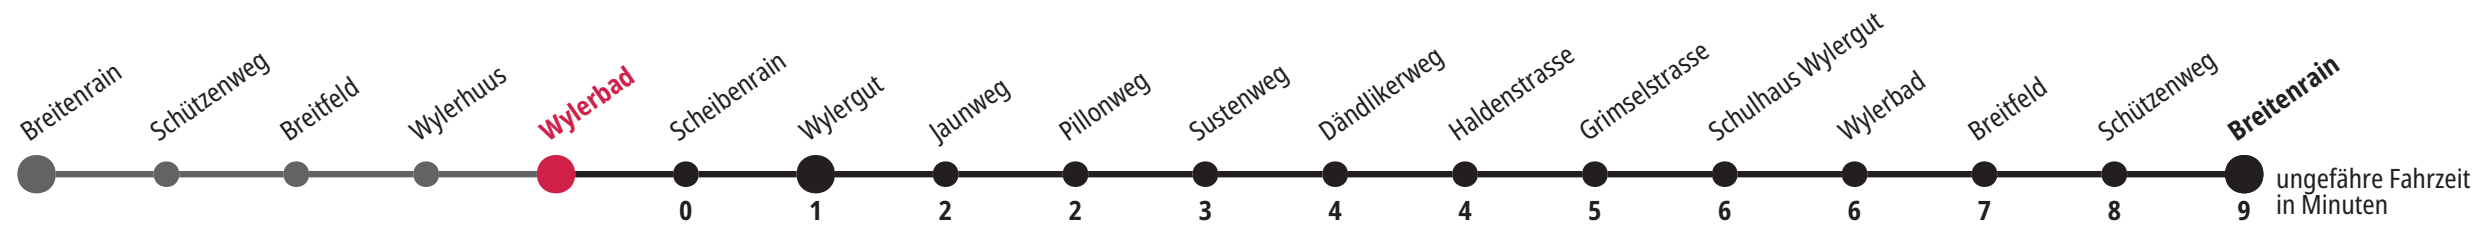

Wylerbad ▶▶▶ Wylergut ▶▶▶ Breitenrain

Gültig vom 15.12.2024 bis 13.12.2025

*Als Sonntage gelten zusätzlich: 25.12., 26.12., 01.01., 02.01., 18.04., 21.04., 29.05., 09.06., 01.08.

	Montag–Freitag	Samstag	Sonntag*	
5 _h				5 _h
6 _h	17 37 57	17 37 57		6 _h
7 _h	17 37 57	17 37 57		7 _h
8 _h	17 37 57	17 37 57		8 _h
9 _h	17 37 57	17 37 58		9 _h
10 _h	18 38 58	18 38 58		10 _h
11 _h	18 38 58	18 38 58		11 _h
12 _h	18 38 58	18 38 58		12 _h
13 _h	18 38 58	18 38 58		13 _h
14 _h	18 38 58	19 39 59		14 _h
15 _h	18 38 58	19 39 59		15 _h
16 _h	18 38 58	19 39 59		16 _h
17 _h	18 38 58	19 39 59		17 _h
18 _h	18 39 59	19 38 58		18 _h
19 _h	19 38 58	18 38 58		19 _h
20 _h				20 _h
21 _h				21 _h
22 _h				22 _h
23 _h				23 _h
0 _h				0 _h