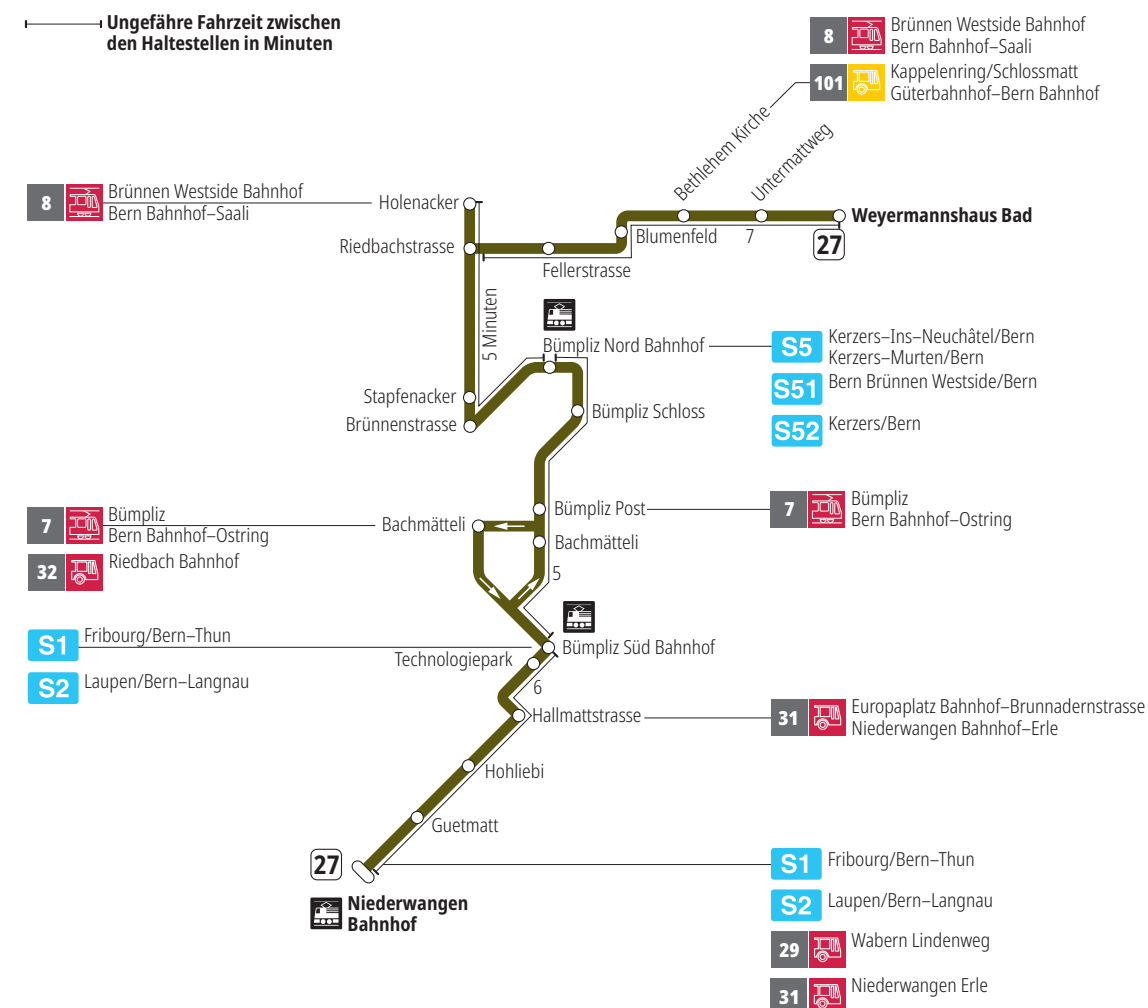

Linie 27

Niederwangen Bahnhof - Weyermannshaus Bad
Weyermannshaus Bad - Niederwangen Bahnhof

BERNMOBIL
ZUSAMMEN UNTERWEGS

Abfahrten ab Fellerstrasse ►►► Weyermannshaus Bad

Gültig vom 15.12.2024 bis 13.12.2025

	Montag–Freitag	Samstag	Sonntag*
5h			
6h	20 37 52		
7h	07 22 37 52	18 48	
8h	07 22 37 51	18 50	48
9h	06 21 36 51	20 50	18 48
10h	06 21 36 51	21 36 51	18 48
11h	06 21 36 51	06 21 36 51	18 50
12h	06 21 36 51	06 21 36 51	20 50
13h	06 21 37 52	06 21 36 51	20 50
14h	07 22 37 52	06 22 37 52	20 50
15h	07 22 37 52	07 22 37 52	20 50
16h	07 22 37 52	07 22 37 52	20 50
17h	07 22 37 52	07 22 52	20 50
18h	07 22 37 52	22 52	20 50
19h	07 22 35 50	22 50	20 50
20h	05 20 50	20 50	19 49
21h	20 49	20 50	19 49
22h	19 49	20 50	19 49
23h			
0h			

Alles Niederflrbusse (ohne Gewähr) &

Für Anschlüsse und Einhaltung der Abfahrtszeiten besteht keine Gewähr.

*Als Sonntage gelten zusätzlich:

25.12., 26.12., 01.01., 02.01., 18.04., 21.04., 29.05., 09.06., 01.08.

Aktuelle Infos zur Haltestelle und Verkehrsmeldungen
QR-Code scannen und Ihre nächsten Abfahrten in Echtzeit sehen

» öV Plus App: Fahrplan und Tickets schweizweit

Infos zur Mobilität in Stadt und Region Bern