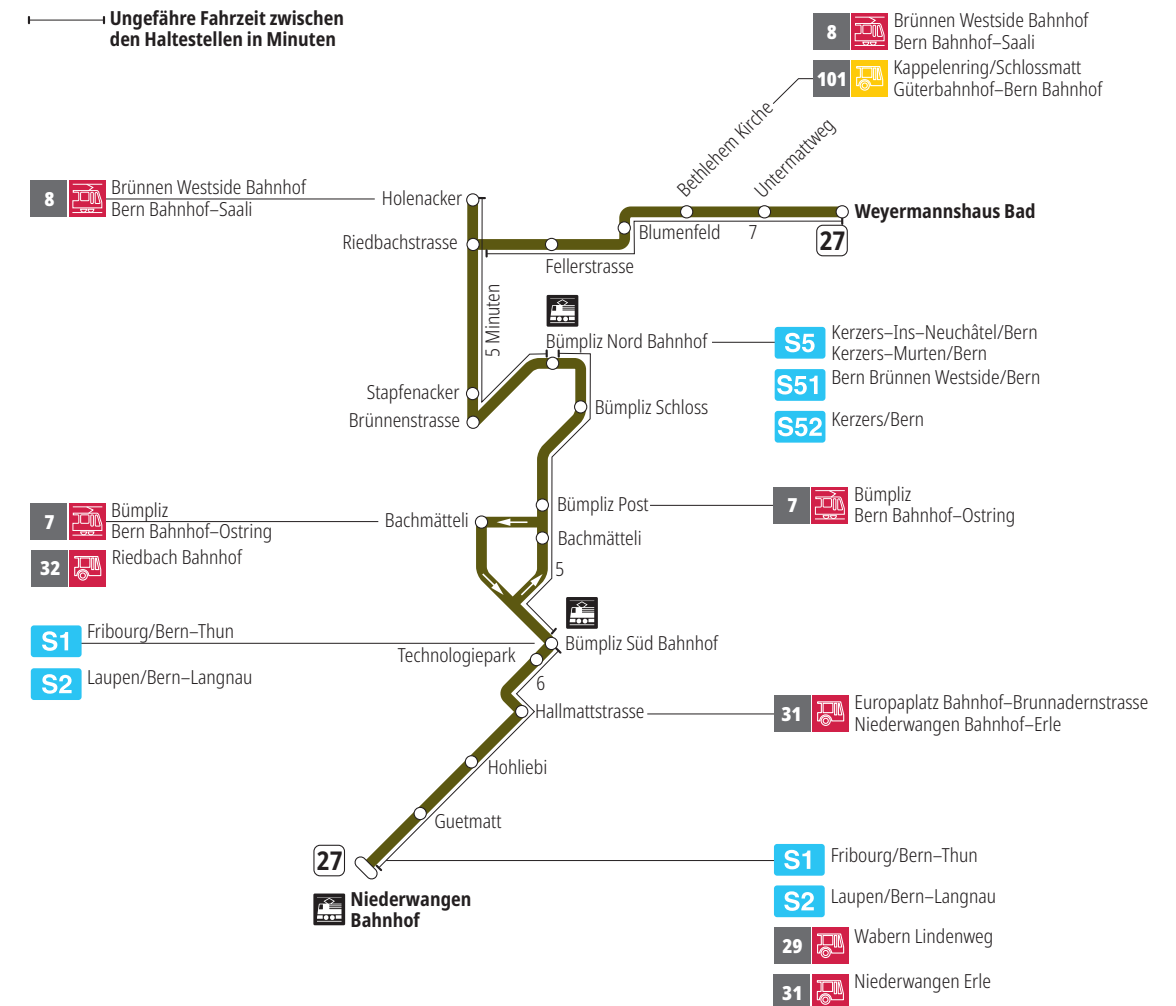

Linie 27

Niederwangen Bahnhof - Weyermannshaus Bad
Weyermannshaus Bad - Niederwangen Bahnhof

BERNMOBIL
ZUSAMMEN UNTERWEGS

Abfahrten ab Riedbachstrasse ►►► Weyermannshaus Bad

Gültig vom 15.12.2024 bis 13.12.2025

	Montag–Freitag	Samstag	Sonntag*
5h			
6h	19 35 50		
7h	05 20 35 50	17 47	
8h	05 20 35 50	17 49	47
9h	05 20 35 50	19 49	17 47
10h	05 20 35 50	20 35 50	17 47
11h	05 20 35 50	05 20 35 50	17 49
12h	05 20 35 50	05 20 35 50	19 49
13h	05 20 35 50	05 20 35 50	19 49
14h	05 20 35 50	05 20 35 50	19 49
15h	05 20 35 50	05 20 35 50	19 49
16h	06 21 36 51	05 20 35 50	19 49
17h	06 21 36 51	05 20 50	19 49
18h	05 20 35 50	20 50	19 49
19h	05 20 34 49	20 49	19 49
20h	04 19 49	19 49	18 48
21h	19 48	19 49	18 48
22h	18 48	19 49	18 48
23h			
0h			

Alles Niederflrbusse (ohne Gewähr) &

Für Anschlüsse und Einhaltung der Abfahrtszeiten besteht keine Gewähr.

*Als Sonntage gelten zusätzlich:

25.12., 26.12., 01.01., 02.01., 18.04., 21.04., 29.05., 09.06., 01.08.