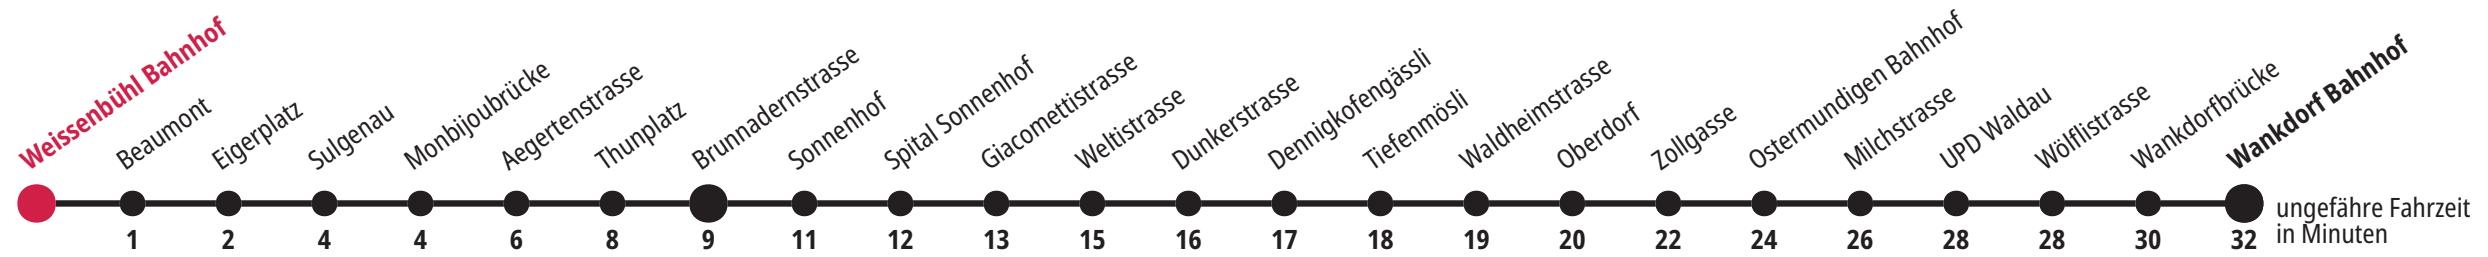

# Weissenbühl Bahnhof ▶▶▶ Brunnadernstrasse ▶▶▶ Wankdorf Bahnhof

Gültig vom 15.12.2024 bis 13.12.2025

\*Als Sonntage gelten zusätzlich: 25.12., 26.12., 01.01., 02.01., 18.04., 21.04., 29.05., 09.06., 01.08.