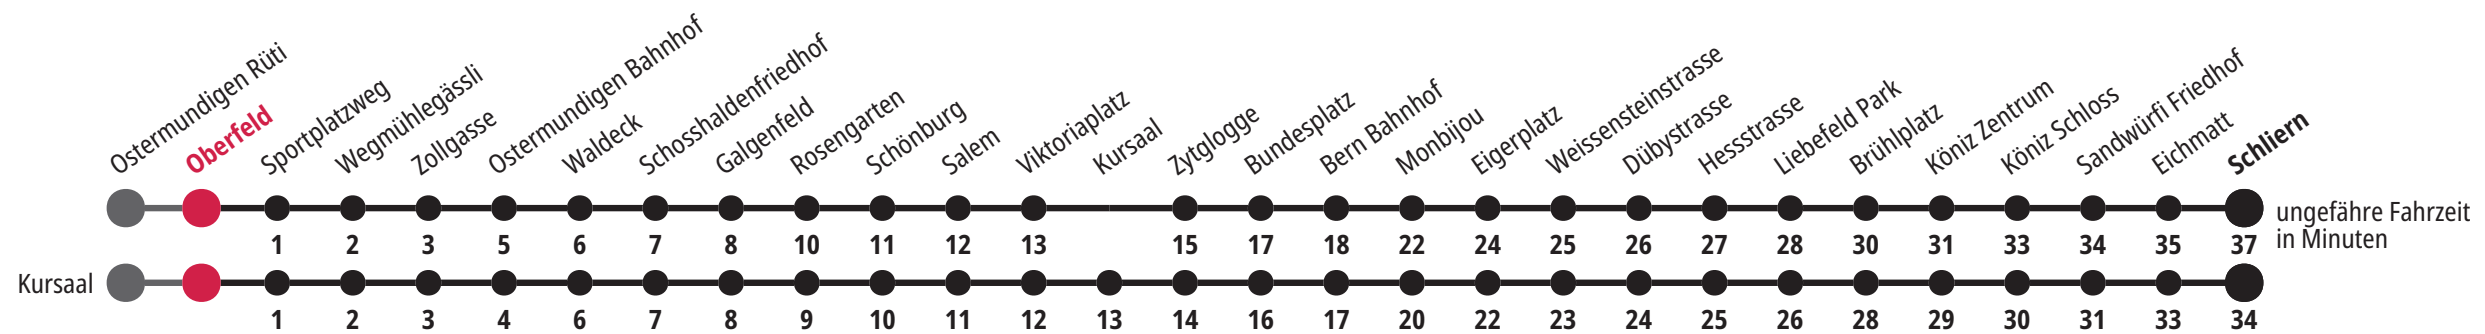

Oberfeld ▶▶▶ Schliern

Gültig vom 06.01.2025 bis 16.02.2025

*Als Sonntage gelten zusätzlich: 25.12., 26.12., 01.01., 02.01., 18.04., 21.04., 29.05., 09.06., 01.08.

	Montag–Freitag	Samstag	Sonntag*	
5h	28 35 45 55	30 45 57	31₁ 50₁	5h
6h	03 11 16_F 18_M 22_M 24_F 27_M 28_F 33_M 34_F 38_M 40_F 43_M 46_F 49_M 52_F 53_M 58	07 17 27 37 47 57	05₁ 20₁ 35₁ 50₁	6h
7h	03_M 04_F 06_M 09_F 11_M 15_F 16_M 21 26_M 27_F 31_M 33_F 36_M 39_F 41_M 45_F 46_M 51 56_M 57_F	06 13 21 28 36 42 50 57	05₁ 20₁ 35₁ 50₁	7h
8h	01_M 03_F 06_M 09_F 11_M 15_F 16_M 21 26 31 36 42_F 43_M 47_F 48_M 53 58	05 12 20 27 35 42 50 57	05₁ 20₁ 34₁ 46₁ 56₁	8h
9h	03 08 13 18 23 28 33 38 43 48 53 58	04 10 16 22 28 33 39 45 51 57	06₁ 15₁ 25₁ 35₁ 45₁ 55₁	9h
10h	03 08 13 18 23 28 33 38 43 48 53 58	03 09 15 21 27 33 39 45 51 57	05₁ 12₁ 20₁ 27₁ 35₁ 42₁ 50₁ 57₁	10h
11h	03 08 13 18 23 28 33 38 43 48 53 58	03 09 15 21 27 33 39 45 51 57	05₁ 12₁ 20₁ 27₁ 35₁ 42₁ 50₁ 57₁	11h
12h	03 08 13 18 23 28 33 38 43 48 53 58	03 09 15 21 27 33 39 45 51 57	05₁ 12₁ 20₁ 27₁ 35₁ 42₁ 50₁ 57₁	12h
13h	03 08 13 16 21 26 31 36 41 46 51 56	02 07 12 17 22 27 32 37 42 47 52 57	05₁ 12₁ 20₁ 27₁ 35₁ 41₁ 47₁ 53₁ 59₁	13h
14h	01 06 11 16 21 26 31 36 41 47 51 56	02 07 12 17 22 27 32 37 42 47 52 57	05₁ 11₁ 17₁ 23₁ 29₁ 35₁ 41₁ 47₁ 53₁ 59₁	14h
15h	01 06 11 16 21 26 31 36 42 47 52 56	02 07 12 17 22 27 32 37 42 47 52 57	05₁ 11₁ 17₁ 23₁ 29₁ 35₁ 41₁ 47₁ 53₁ 59₁	15h
16h	01 06 11 15 21 25 30 35 40 45 50 55	02 06 10 14 18 22 26 30 34 38 42 46 50 54 58	05₁ 11₁ 17₁ 23₁ 29₁ 35₁ 41₁ 47₁ 53₁ 59₁	16h
17h	00 05 10 15 20 25 30 35 41 46 51 57	02 06 10 14 18 22 28 31_x 33 38 43 48 51_x 53 58	05₁ 11₁ 17₁ 23₁ 29₁ 35₁ 41₁ 47₁ 53₁ 59₁	17h
18h	01 06 11 16 21 26 32 36 42 46_x 48 54 57_x	04 07_x 10 16 22 25_x 28 35 42 46_x 50 57	05₁ 12₁ 20₁ 27₁ 31₁_x 35₁ 42₁ 50₁ 57₁	18h
19h	00 07 12 18 22_x 25 34 38_x 43 48_x 53₁	05 12 16_x 20 27 35 45 55₁	01₁_x 05₁ 12₁ 20₁ 27₁ 35₁ 45₁ 55₁	19h
20h	04₁ 09₁_x 14₁ 24₁ 34₁ 44₁ 54₁	00₁_x 05₁ 15₁ 26₁ 30₁_x 36₁ 46₁ 56₁	00₁_x 05₁ 15₁ 26₁ 31₁_x 36₁ 46₁ 56₁	20h
21h	04₁ 15₁ 25₁ 35₁ 45₁ 55₁	06₁ 16₁ 26₁ 36₁ 46₁ 56₁	06₁ 16₁ 26₁ 36₁ 46₁ 56₁	21h
22h	05₁ 15₁ 25₁ 35₁ 39₁_M 45₁_F 49₁_M 55₁_F 57₁_M 59₁_F_x	06₁ 16₁ 26₁ 36₁ 46₁ 56₁	07₁ 17₁ 27₁ 37₁ 51₁ 58₁_x	22h
23h	04₁_M 05₁_F 15₁_F 19₁_M 25₁_F 35₁_F 36₁_M 45₁_F 55₁_F 56₁_M	06₁ 16₁ 26₁ 36₁ 46₁ 56₁	06₁ 21₁ 38₁ 57₁	23h
0h	00₁_M 05₁_F 15₁_M 16₁_F 26₁_F 36₁_M 37₁_F 46₁_F 54₁_F_x	06₁ 17₁ 27₁ 38₁ 46₁_x 54₁_x	00₁_x 15₁_x 35₁_x	0h
1h	04₁_F 24₁_F_x	04₁_x 24₁_x		1h

1 bedient Kursaal   x fährt bis Bern Bahnhof   ▼ fährt bis Köniz Schloss   F Freitag   M Montag – Donnerstag

Für Anschlüsse und Einhaltung der Abfahrtszeiten besteht keine Gewähr.

Infos zur Mobilität in der Stadt und Region Bern

Kundendienst-Hotline: 031 321 88 44
Webseite: bernmobil.ch

Persönliche Beratung und Verkauf:
BERNMOBIL Info & Tickets, Bubenbergplatz 5, Bern

Aktuelle Infos zur Haltestelle und Verkehrsmeldungen

QR-Code scannen und Ihre nächsten Abfahrten in Echtzeit sehen
» öV Plus App: Fahrplan und Tickets schweizweit