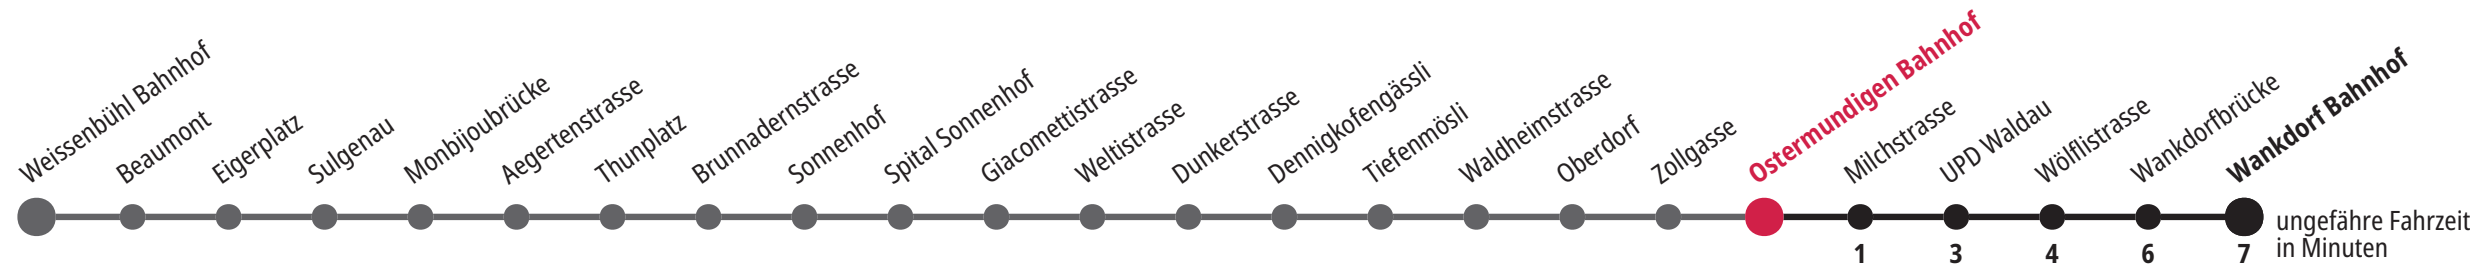

# Ostermundigen Bahnhof ▶▶▶ Wankdorf Bahnhof

Gültig vom 15.12.2024 bis 13.12.2025

\*Als Sonntage gelten zusätzlich: 25.12., 26.12., 01.01., 02.01., 18.04., 21.04., 29.05., 09.06., 01.08.

	Montag–Freitag	Samstag	Sonntag*	
5 <sub>h</sub>	45			5 <sub>h</sub>
6 <sub>h</sub>	00 15 30 45	00 30		6 <sub>h</sub>
7 <sub>h</sub>	02 18 33 48	00 30		7 <sub>h</sub>
8 <sub>h</sub>	03 18 31 46	00 31	00 30	8 <sub>h</sub>
9 <sub>h</sub>	01 16 31 46	01 31	00 30	9 <sub>h</sub>
10 <sub>h</sub>	01 16 31 46	01 31	00 30	10 <sub>h</sub>
11 <sub>h</sub>	01 16 31 47	01 31	01 31	11 <sub>h</sub>
12 <sub>h</sub>	02 17 32 47	01 31	01 31	12 <sub>h</sub>
13 <sub>h</sub>	02 17 32 47	01 31	01 31	13 <sub>h</sub>
14 <sub>h</sub>	02 17 32 47	01 31	01 31	14 <sub>h</sub>
15 <sub>h</sub>	02 17 32 47	01 31	01 31	15 <sub>h</sub>
16 <sub>h</sub>	02 19 34 49	01 31	01 31	16 <sub>h</sub>
17 <sub>h</sub>	04 19 34 49	01 31	01 31	17 <sub>h</sub>
18 <sub>h</sub>	04 17 32 46	01 31	01 31	18 <sub>h</sub>
19 <sub>h</sub>	01 16 30 45	01 31	01 31	19 <sub>h</sub>
20 <sub>h</sub>	00 15 30 44	01 31	00 30	20 <sub>h</sub>
21 <sub>h</sub>	01 31	01 31	00 30	21 <sub>h</sub>
22 <sub>h</sub>	01 31	01 31	00 30	22 <sub>h</sub>
23 <sub>h</sub>				23 <sub>h</sub>
0 <sub>h</sub>				0 <sub>h</sub>

Für Anschlüsse und Einhaltung der Abfahrtszeiten besteht keine Gewähr.

**Infos zur Mobilität in der Stadt und Region Bern**

Kundendienst-Hotline: 031 321 88 44  
Webseite: [bernmobil.ch](http://bernmobil.ch)

Persönliche Beratung und Verkauf:  
BERN MOBIL Info & Tickets, Bubenbergplatz 5, Bern

**Aktuelle Infos zur Haltestelle und Verkehrsmeldungen**

QR-Code scannen und Ihre nächsten Abfahrten in Echtzeit sehen  
» öV Plus App: Fahrplan und Tickets schweizweit