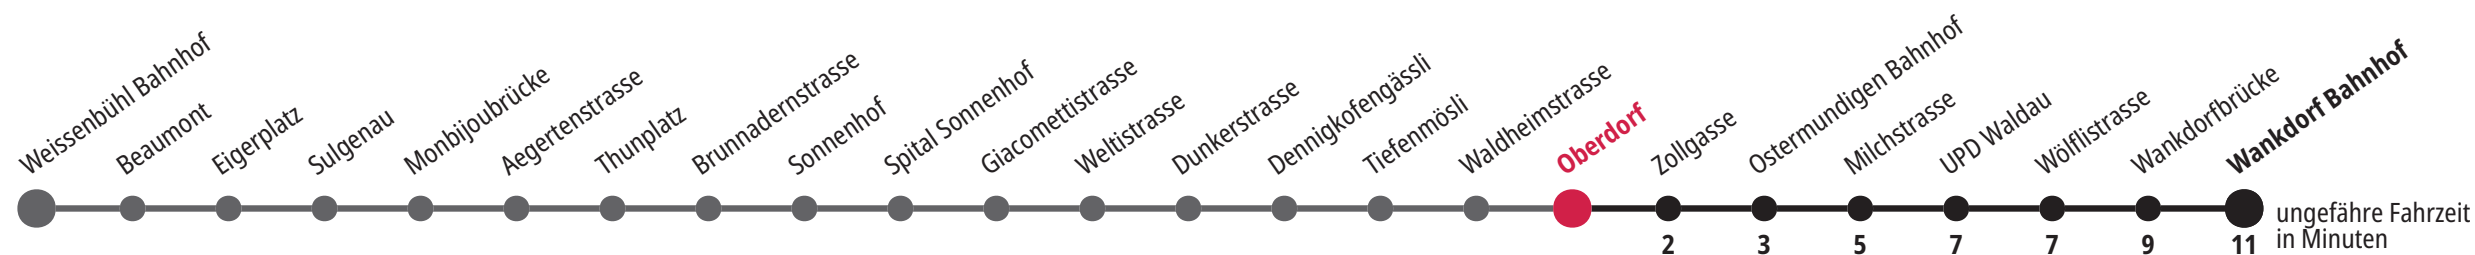

Oberdorf ▶▶▶ Wankdorf Bahnhof

Gültig vom 15.12.2024 bis 13.12.2025

*Als Sonntage gelten zusätzlich: 25.12., 26.12., 01.01., 02.01., 18.04., 21.04., 29.05., 09.06., 01.08.

	Montag–Freitag	Samstag	Sonntag*	
5 _h	41 56	57		5 _h
6 _h	11 26 41 58	27 57		6 _h
7 _h	14 29 44 59	27 57	57	7 _h
8 _h	14 28 43 58	28 58	27 57	8 _h
9 _h	13 28 43 58	28 57	27 57	9 _h
10 _h	13 28 43 58	27 57	27 57	10 _h
11 _h	13 28 43 58	27 57	27 57	11 _h
12 _h	13 28 43 58	27 57	27 57	12 _h
13 _h	13 28 43 58	27 57	28 58	13 _h
14 _h	13 28 43 58	27 57	28 58	14 _h
15 _h	13 29 44 59	27 57	28 58	15 _h
16 _h	16 31 46	27 57	28 58	16 _h
17 _h	01 16 31 46	27 57	28 58	17 _h
18 _h	01 14 29 43 58	27 58	28 57	18 _h
19 _h	13 26 41 56	28 58	27 57	19 _h
20 _h	11 26 41 57	27 57	27 57	20 _h
21 _h	27 57	27 57	27 57	21 _h
22 _h	27	27	27	22 _h
23 _h				23 _h
0 _h				0 _h

Für Anschlüsse und Einhaltung der Abfahrtszeiten besteht keine Gewähr.

Infos zur Mobilität in der Stadt und Region Bern

Kundendienst-Hotline: 031 321 88 44
Webseite: bernmobil.ch

Persönliche Beratung und Verkauf:
BERN MOBIL Info & Tickets, Bubenbergplatz 5, Bern

Aktuelle Infos zur Haltestelle und Verkehrsmeldungen

QR-Code scannen und Ihre nächsten Abfahrten in Echtzeit sehen
» öV Plus App: Fahrplan und Tickets schweizweit