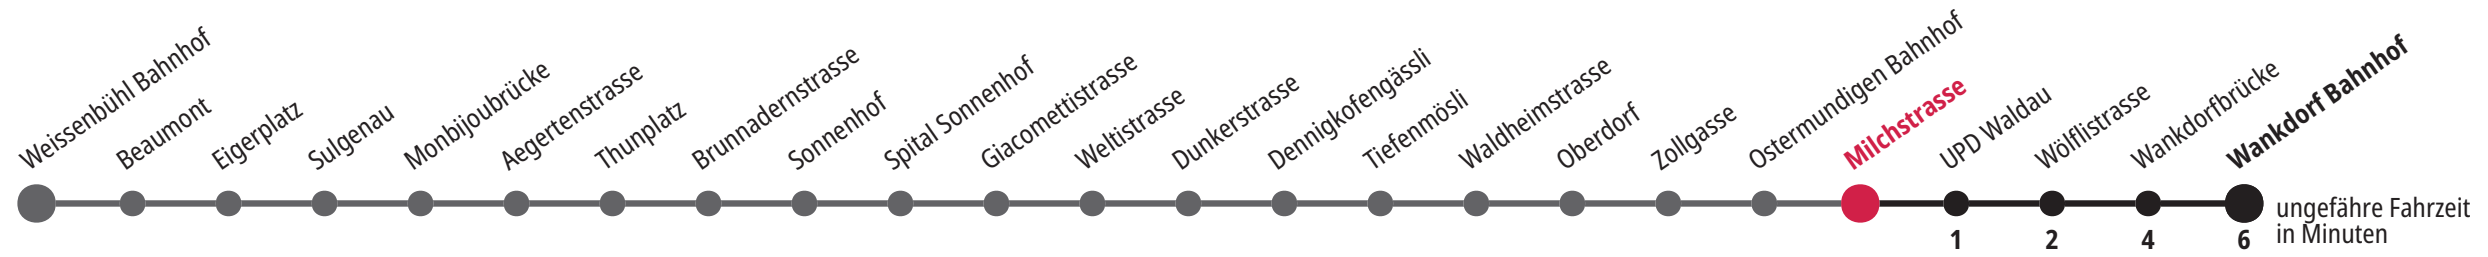

Milchstrasse ▶▶▶ Wankdorf Bahnhof

Gültig vom 15.12.2024 bis 13.12.2025

*Als Sonntage gelten zusätzlich: 25.12., 26.12., 01.01., 02.01., 18.04., 21.04., 29.05., 09.06., 01.08.

	Montag–Freitag	Samstag	Sonntag*	
5 _h	46			5 _h
6 _h	01 16 31 46	01 31		6 _h
7 _h	04 20 35 50	01 31		7 _h
8 _h	05 20 33 48	01 32	01 31	8 _h
9 _h	03 18 33 48	02 32	01 31	9 _h
10 _h	03 18 33 48	02 32	02 32	10 _h
11 _h	03 18 33 49	02 32	02 32	11 _h
12 _h	04 19 34 49	02 32	02 32	12 _h
13 _h	04 19 34 49	02 32	02 32	13 _h
14 _h	04 19 34 49	02 32	02 32	14 _h
15 _h	04 19 34 49	02 32	02 32	15 _h
16 _h	04 21 36 51	02 32	02 32	16 _h
17 _h	06 21 36 51	02 32	02 32	17 _h
18 _h	06 19 34 48	02 32	02 32	18 _h
19 _h	03 18 31 46	02 32	02 32	19 _h
20 _h	01 16 31 46	02 32	02 32	20 _h
21 _h	02 32	02 32	02 32	21 _h
22 _h	02 32	02 32	02 32	22 _h
23 _h				23 _h
0 _h				0 _h

Aktuelle Infos zur Haltestelle und Verkehrsmeldungen

QR-Code scannen und Ihre nächsten Abfahrten in Echtzeit sehen
» öV Plus App: Fahrplan und Tickets schweizweit