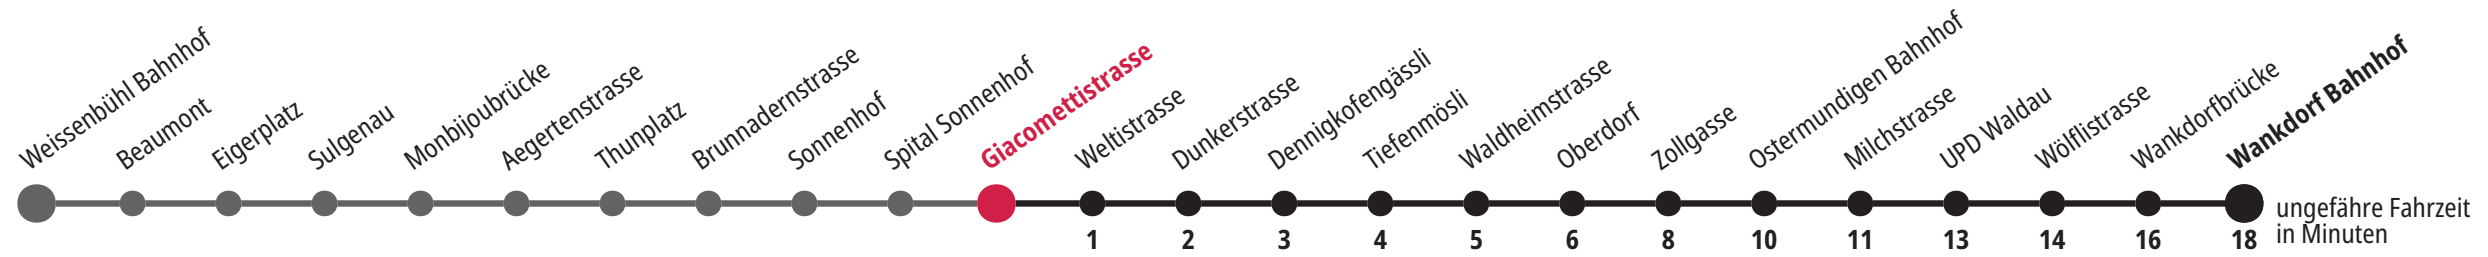

Giacomettistrasse ▶▶▶ Wankdorf Bahnhof

Gültig vom 15.12.2024 bis 13.12.2025

*Als Sonntage gelten zusätzlich: 25.12., 26.12., 01.01., 02.01., 18.04., 21.04., 29.05., 09.06., 01.08.

	Montag–Freitag				Samstag		Sonntag*		
5 _h	35	50			51				5 _h
6 _h	05	20	35	52	21	51			6 _h
7 _h	07	22	37	52	21	51	51		7 _h
8 _h	07	21	36	51	21	51	21	51	8 _h
9 _h	06	21	36	51	21	50	21	51	9 _h
10 _h	06	21	36	51	20	50	21	51	10 _h
11 _h	06	21	37	52	20	50	21	51	11 _h
12 _h	07	22	37	52	20	50	21	51	12 _h
13 _h	07	22	37	52	20	50	21	51	13 _h
14 _h	07	22	37	52	20	50	21	51	14 _h
15 _h	07	22	37	52	20	50	21	51	15 _h
16 _h	08	23	38	53	20	50	21	51	16 _h
17 _h	08	23	38	53	20	50	21	51	17 _h
18 _h	07	22	36	51	20	51	21	51	18 _h
19 _h	06	20	35	50	21	51	21	51	19 _h
20 _h	05	20	35	51	21	51	21	51	20 _h
21 _h	21	51			21	51	21	51	21 _h
22 _h	21				21		21		22 _h
23 _h									23 _h
0 _h									0 _h

Aktuelle Infos zur Haltestelle und Verkehrsmeldungen

QR-Code scannen und Ihre nächsten Abfahrten in Echtzeit sehen
» öV Plus App: Fahrplan und Tickets schweizweit