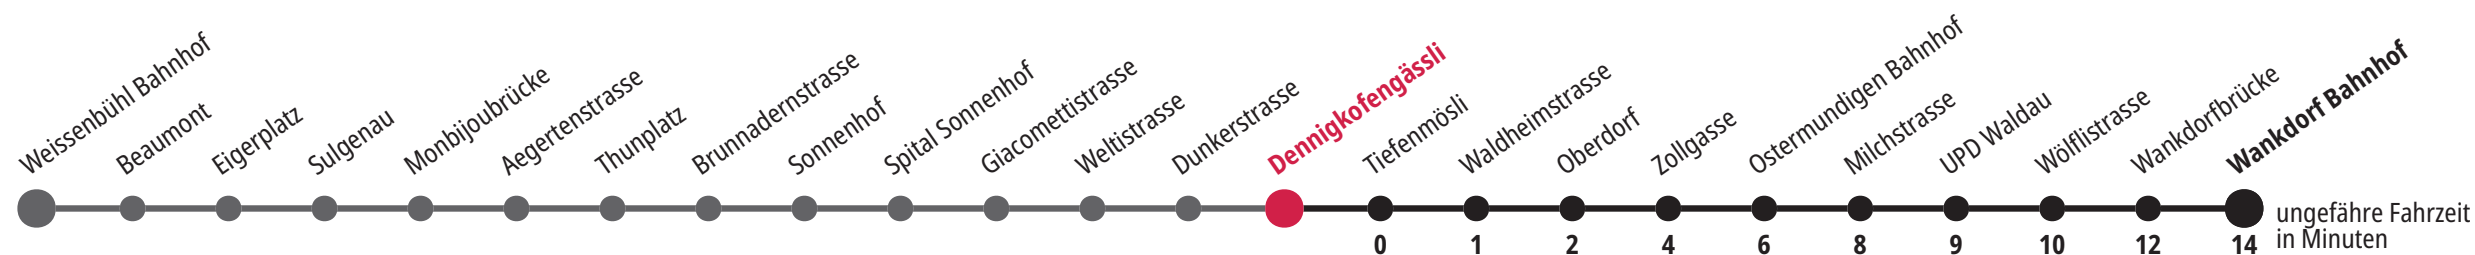

Dennigkofengässli ▶▶▶ Wankdorf Bahnhof

Gültig vom 15.12.2024 bis 13.12.2025

*Als Sonntage gelten zusätzlich: 25.12., 26.12., 01.01., 02.01., 18.04., 21.04., 29.05., 09.06., 01.08.

	Montag–Freitag	Samstag	Sonntag*	
5 _h	38 53	54		5 _h
6 _h	08 23 38 55	24 54		6 _h
7 _h	11 26 41 56	24 54	54	7 _h
8 _h	11 25 40 55	25 55	24 54	8 _h
9 _h	10 25 40 55	25 54	24 55	9 _h
10 _h	10 25 40 55	24 54	25 55	10 _h
11 _h	10 25 40 55	24 54	25 55	11 _h
12 _h	10 25 40 55	24 54	25 55	12 _h
13 _h	10 25 40 55	24 54	25 55	13 _h
14 _h	10 25 40 55	24 54	25 55	14 _h
15 _h	10 26 41 56	24 54	25 55	15 _h
16 _h	13 28 43 58	24 54	25 55	16 _h
17 _h	13 28 43 58	24 54	25 55	17 _h
18 _h	11 26 40 55	24 55	25 55	18 _h
19 _h	10 24 39 54	25 55	25 55	19 _h
20 _h	09 24 38 55	25 55	25 55	20 _h
21 _h	25 55	25 55	25 55	21 _h
22 _h	25	25	25	22 _h
23 _h				23 _h
0 _h				0 _h

Für Anschlüsse und Einhaltung der Abfahrtszeiten besteht keine Gewähr.

Infos zur Mobilität in der Stadt und Region Bern

Kundendienst-Hotline: 031 321 88 44
Webseite: bernmobil.ch

Persönliche Beratung und Verkauf:
BERNMOBIL Info & Tickets, Bubenbergplatz 5, Bern

Aktuelle Infos zur Haltestelle und Verkehrsmeldungen

QR-Code scannen und Ihre nächsten Abfahrten in Echtzeit sehen
» öV Plus App: Fahrplan und Tickets schweizweit