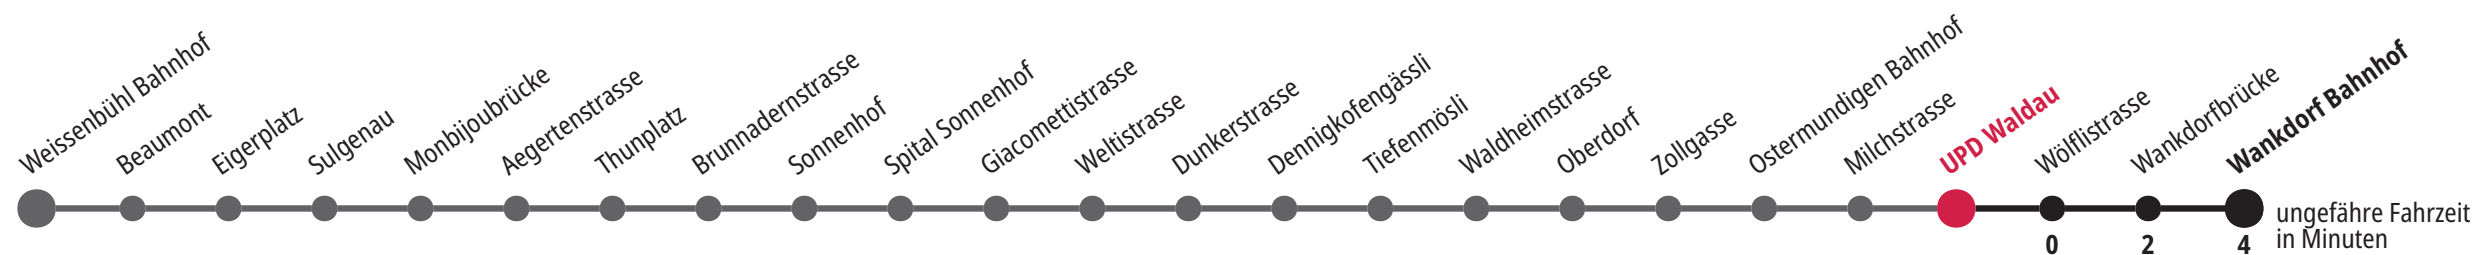

UPD Waldau ▶▶▶ Wankdorf Bahnhof

Gültig vom 15.12.2024 bis 13.12.2025

*Als Sonntage gelten zusätzlich: 25.12., 26.12., 01.01., 02.01., 18.04., 21.04., 29.05., 09.06., 01.08.

	Montag–Freitag	Samstag	Sonntag*	
5 _h	48			5 _h
6 _h	03 18 33 48	03 33		6 _h
7 _h	06 22 37 52	03 33		7 _h
8 _h	07 22 35 50	03 34	03 33	8 _h
9 _h	05 20 35 50	04 34	03 33	9 _h
10 _h	05 20 35 50	04 34	03 33	10 _h
11 _h	05 20 35 51	04 34	04 34	11 _h
12 _h	06 21 36 51	04 34	04 34	12 _h
13 _h	06 21 36 51	04 34	04 34	13 _h
14 _h	06 21 36 51	04 34	04 34	14 _h
15 _h	06 21 36 51	04 34	04 34	15 _h
16 _h	06 23 38 53	04 34	04 34	16 _h
17 _h	08 23 38 53	04 34	04 34	17 _h
18 _h	08 21 36 50	04 34	04 34	18 _h
19 _h	05 20 33 48	04 34	04 34	19 _h
20 _h	03 18 33 47	04 34	03 33	20 _h
21 _h	04 34	04 34	03 33	21 _h
22 _h	04 34	04 34	03 33	22 _h
23 _h				23 _h
0 _h				0 _h

Für Anschlüsse und Einhaltung der Abfahrtszeiten besteht keine Gewähr.

Infos zur Mobilität in der Stadt und Region Bern

Kundendienst-Hotline: 031 321 88 44
Webseite: bernmobil.ch

Persönliche Beratung und Verkauf:
BERN MOBIL Info & Tickets, Bubenbergplatz 5, Bern

Aktuelle Infos zur Haltestelle und Verkehrsmeldungen

QR-Code scannen und Ihre nächsten Abfahrten in Echtzeit sehen
» öV Plus App: Fahrplan und Tickets schweizweit