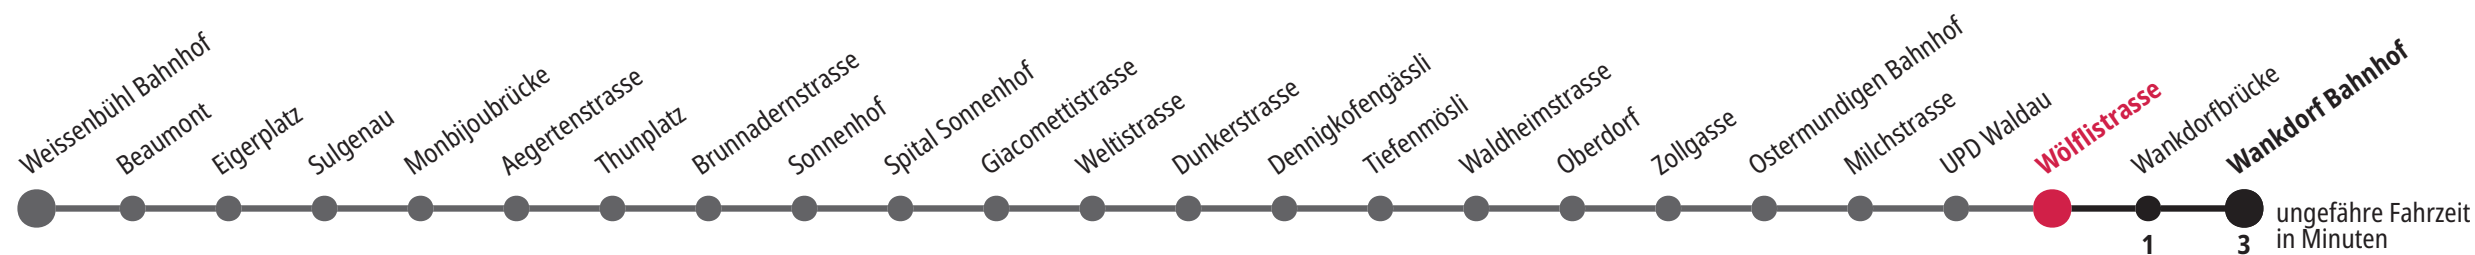

Wölfistrasse ▶▶▶ Wankdorf Bahnhof

Gültig vom 15.12.2024 bis 13.12.2025

*Als Sonntage gelten zusätzlich: 25.12., 26.12., 01.01., 02.01., 18.04., 21.04., 29.05., 09.06., 01.08.

	Montag–Freitag	Samstag	Sonntag*	
5 _h	49			5 _h
6 _h	04 19 34 49	04 34		6 _h
7 _h	07 22 37 52	04 34		7 _h
8 _h	07 22 36 51	04 35	04 34	8 _h
9 _h	06 21 36 51	05 35	04 34	9 _h
10 _h	06 21 36 51	05 35	04 34	10 _h
11 _h	06 21 36 52	05 35	05 35	11 _h
12 _h	07 22 37 52	05 35	05 35	12 _h
13 _h	07 22 37 52	05 35	05 35	13 _h
14 _h	07 22 37 52	05 35	05 35	14 _h
15 _h	07 22 37 52	05 35	05 35	15 _h
16 _h	07 24 39 54	05 35	05 35	16 _h
17 _h	09 24 39 54	05 35	05 35	17 _h
18 _h	09 22 37 51	05 35	05 35	18 _h
19 _h	06 21 34 49	05 35	05 35	19 _h
20 _h	04 19 34 48	05 35	04 34	20 _h
21 _h	05 35	05 35	04 34	21 _h
22 _h	05 35	05 35	04 34	22 _h
23 _h				23 _h
0 _h				0 _h

Für Anschlüsse und Einhaltung der Abfahrtszeiten besteht keine Gewähr.

Infos zur Mobilität in der Stadt und Region Bern

Kundendienst-Hotline: 031 321 88 44
Webseite: bernmobil.ch

Persönliche Beratung und Verkauf:
BERN MOBIL Info & Tickets, Bubenbergplatz 5, Bern

Aktuelle Infos zur Haltestelle und Verkehrsmeldungen

QR-Code scannen und Ihre nächsten Abfahrten in Echtzeit sehen
» öV Plus App: Fahrplan und Tickets schweizweit