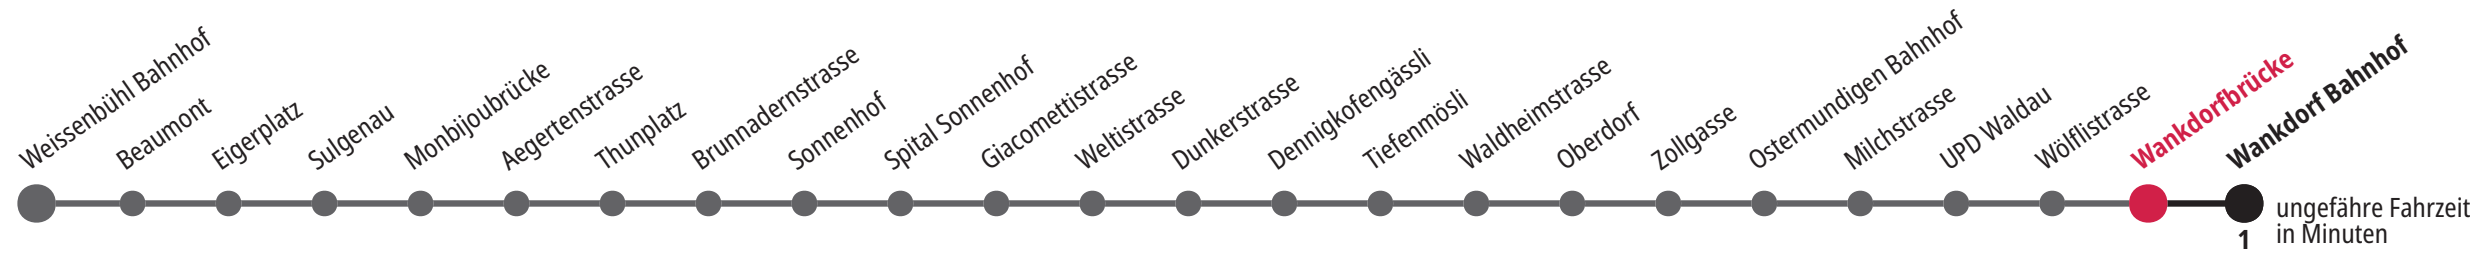

# Wankdorfbrücke ▶▶▶ Wankdorf Bahnhof

Gültig vom 15.12.2024 bis 13.12.2025

\*Als Sonntage gelten zusätzlich: 25.12., 26.12., 01.01., 02.01., 18.04., 21.04., 29.05., 09.06., 01.08.

	Montag–Freitag	Samstag	Sonntag*	
5 <sub>h</sub>	51			5 <sub>h</sub>
6 <sub>h</sub>	06 21 36 51	05 35		6 <sub>h</sub>
7 <sub>h</sub>	08 24 39 54	05 35		7 <sub>h</sub>
8 <sub>h</sub>	09 24 37 52	05 37	05 35	8 <sub>h</sub>
9 <sub>h</sub>	07 22 37 52	07 37	05 35	9 <sub>h</sub>
10 <sub>h</sub>	07 22 37 52	07 37	05 35	10 <sub>h</sub>
11 <sub>h</sub>	07 22 37 53	07 37	06 36	11 <sub>h</sub>
12 <sub>h</sub>	08 23 38 53	07 37	06 36	12 <sub>h</sub>
13 <sub>h</sub>	08 23 38 53	07 37	06 37	13 <sub>h</sub>
14 <sub>h</sub>	08 23 38 53	07 37	07 37	14 <sub>h</sub>
15 <sub>h</sub>	08 23 39 54	07 37	07 37	15 <sub>h</sub>
16 <sub>h</sub>	09 26 41 56	07 37	07 37	16 <sub>h</sub>
17 <sub>h</sub>	11 26 41 56	07 37	07 37	17 <sub>h</sub>
18 <sub>h</sub>	11 24 39 52	07 37	07 37	18 <sub>h</sub>
19 <sub>h</sub>	07 22 35 50	07 37	06 36	19 <sub>h</sub>
20 <sub>h</sub>	05 20 35 50	07 36	05 35	20 <sub>h</sub>
21 <sub>h</sub>	06 36	06 36	05 35	21 <sub>h</sub>
22 <sub>h</sub>	06 36	06 36	05 35	22 <sub>h</sub>
23 <sub>h</sub>				23 <sub>h</sub>
0 <sub>h</sub>				0 <sub>h</sub>

Für Anschlüsse und Einhaltung der Abfahrtszeiten besteht keine Gewähr.

**Infos zur Mobilität in der Stadt und Region Bern**

Kundendienst-Hotline: 031 321 88 44  
Webseite: [bernmobil.ch](http://bernmobil.ch)

Persönliche Beratung und Verkauf:  
BERN MOBIL Info & Tickets, Bubenbergplatz 5, Bern

**Aktuelle Infos zur Haltestelle und Verkehrsmeldungen**

QR-Code scannen und Ihre nächsten Abfahrten in Echtzeit sehen  
» öV Plus App: Fahrplan und Tickets schweizweit