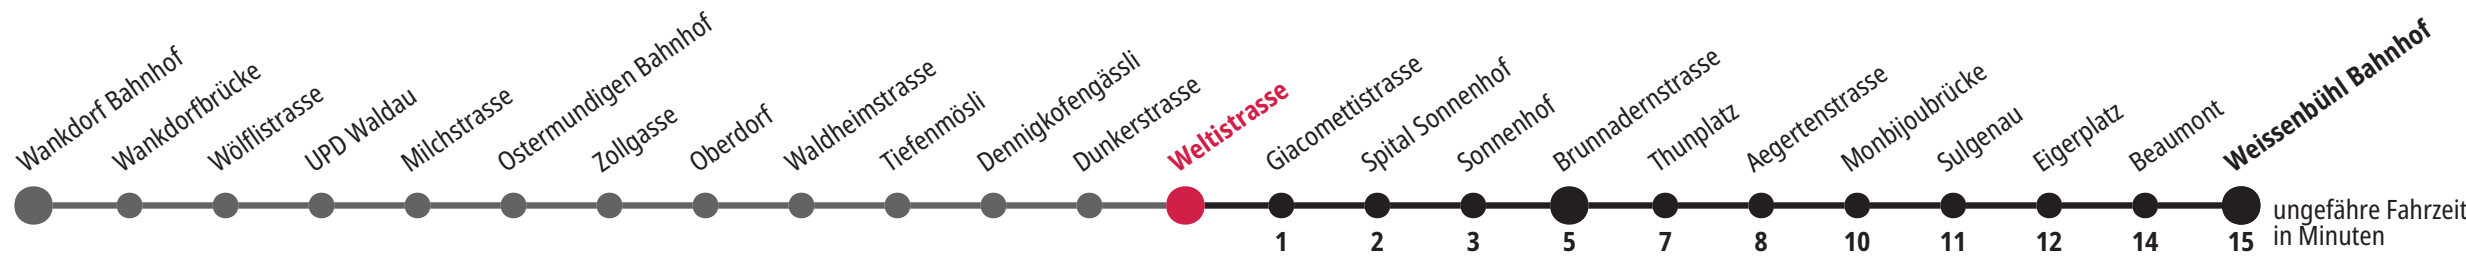

Weltistrasse ▶▶▶ Brunnadernstrasse ▶▶▶ Weissenbühl Bahnhof

Gültig vom 15.12.2024 bis 13.12.2025

*Als Sonntage gelten zusätzlich: 25.12., 26.12., 01.01., 02.01., 18.04., 21.04., 29.05., 09.06., 01.08.

	Montag–Freitag					Samstag		Sonntag*		
5 _h	48									5 _h
6 _h	03	18	33	46		03 _x	33 _x			6 _h
7 _h	01	14	29	44	59	03 _x	33 _x			7 _h
8 _h	14	29	44			03 _x	34 _x	02 _x	32 _x	8 _h
9 _h	02	17	32	47		04 _x	34 _x	03 _x	33 _x	9 _h
10 _h	02	17	32	47		04 _x	34 _x	03 _x	33 _x	10 _h
11 _h	02	17	32	47		04 _x	34 _x	03 _x	33 _x	11 _h
12 _h	02	17	32	47		04 _x	34 _x	03 _x	33 _x	12 _h
13 _h	02	17	32	47		04 _x	34 _x	03 _x	33 _x	13 _h
14 _h	02	17	32	47		04 _x	34 _x	03 _x	33 _x	14 _h
15 _h	02	17	31	46		04 _x	34 _x	03 _x	33 _x	15 _h
16 _h	01	13	28	43	58	04 _x	34 _x	03 _x	33 _x	16 _h
17 _h	13	28	43	58		04 _x	34 _x	03 _x	33 _x	17 _h
18 _h	16	31	46			04 _x	34 _x	03 _x	33 _x	18 _h
19 _h	02	17	33	48		04 _x	34 _x	03 _x	33 _x	19 _h
20 _h	03	18	34 _x			04 _x	33 _x	03 _x	33 _x	20 _h
21 _h	03 _x	33 _x				03 _x	33 _x	03 _x	33 _x	21 _h
22 _h	03 _x	33 _x				03 _x	33 _x	03 _x	33 _x	22 _h
23 _h										23 _h
0 _h										0 _h

× fährt bis Brunnadernstrasse

Für Anschlüsse und Einhaltung der Abfahrtszeiten besteht keine Gewähr.

Infos zur Mobilität in der Stadt und Region Bern
 Kundendienst-Hotline: 031 321 88 44
 Webseite: bernmobil.ch
 Persönliche Beratung und Verkauf:
 BERNMOBIL Info & Tickets, Bubenbergplatz 5, Bern

Aktuelle Infos zur Haltestelle und Verkehrsmeldungen
 QR-Code scannen und Ihre nächsten Abfahrten in Echtzeit sehen
 » öV Plus App: Fahrplan und Tickets schweizweit