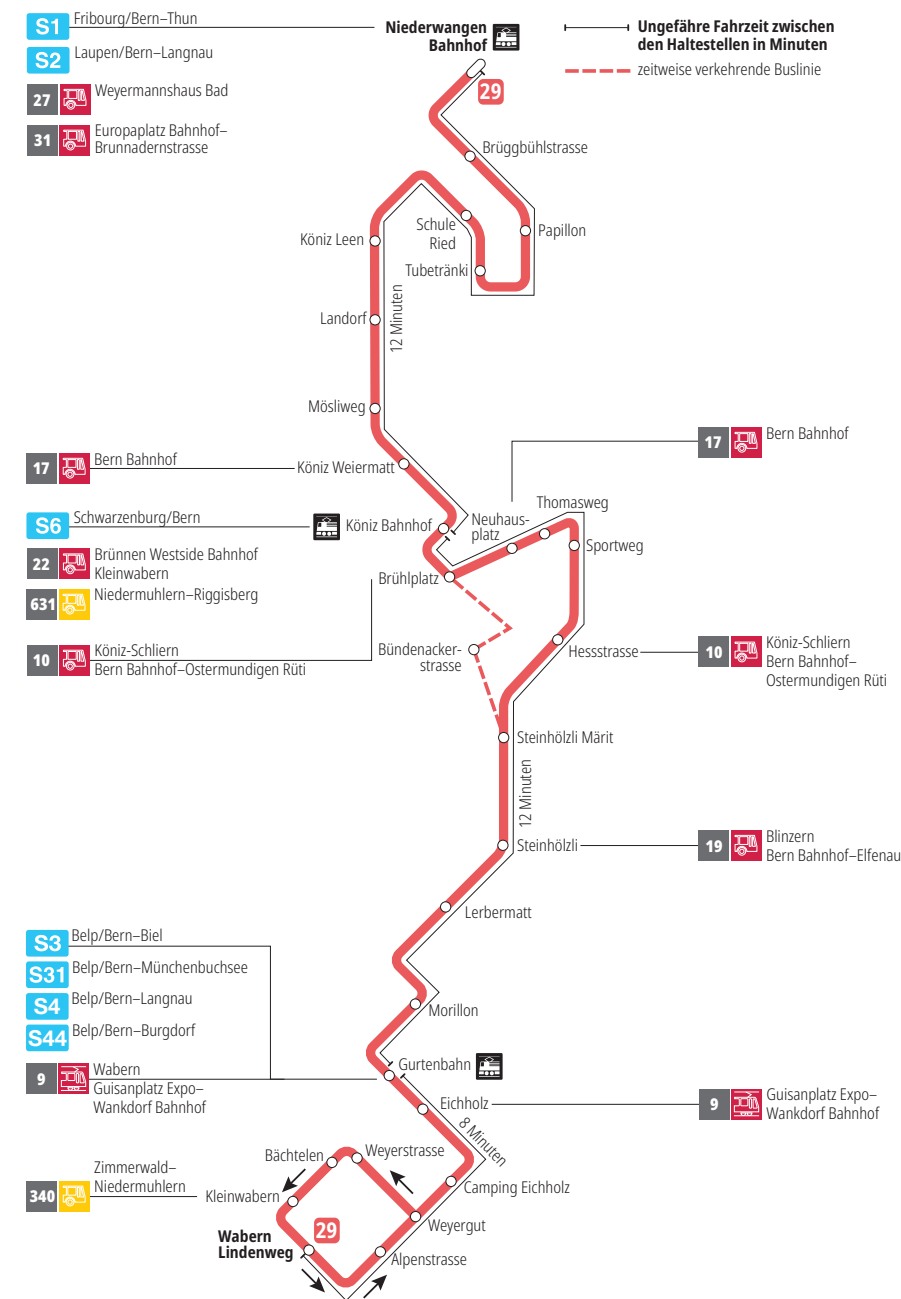

Linie 29

Niederwangen Bahnhof - Wabern Lindenweg
Wabern Lindenweg - Niederwangen Bahnhof

BERNMOBIL
ZUSAMMEN UNTERWEGS

Abfahrten ab Steinhölzli ►►► Wabern Lindenweg

Gültig vom 15.12.2024 bis 13.12.2025

	Montag–Freitag	Samstag	Sonntag*
5h			
6h	22 37 54		
7h	09 24 39 54	22 52	
8h	09 24 38 53	22 37 52	52
9h	08 23 38 53	07 22 37 52	22 52
10h	08 23 38 53	07 22 37 52	22 52
11h	08 23 38 53	07 22 37 53	22 53
12h	08 23 38 53	08 23 38 53	23 53
13h	08 23 38 53	08 23 38 53	23 38 53
14h	08 23 38 53	08 23 38 53	08 23 38 53
15h	08 23 38 53	08 23 38 53	08 23 38 53
16h	08 24 39 54	08 23 38 53	08 23 38 53
17h	09 24 39 54	08 23 38 53	08 23 38 53
18h	09 23 38 53	08 22 37 52	08 23 53
19h	08 23 38 53	07 22 52	22 52
20h	08 22 37 49	22 49	22 49
21h	19 49	19 49	19 49
22h	19 49	19 49	19 49
23h			
0h			

Alles Niederflrbusse (ohne Gewähr) &

Für Anschlüsse und Einhaltung der Abfahrtszeiten besteht keine Gewähr.

*Als Sonntage gelten zusätzlich:

25.12., 26.12., 01.01., 02.01., 18.04., 21.04., 29.05., 09.06., 01.08.

Aktuelle Infos zur Haltestelle und Verkehrsmeldungen
QR-Code scannen und Ihre nächsten Abfahrten in Echtzeit sehen

» öV Plus App: Fahrplan und Tickets schweizweit

Infos zur Mobilität in Stadt und Region Bern