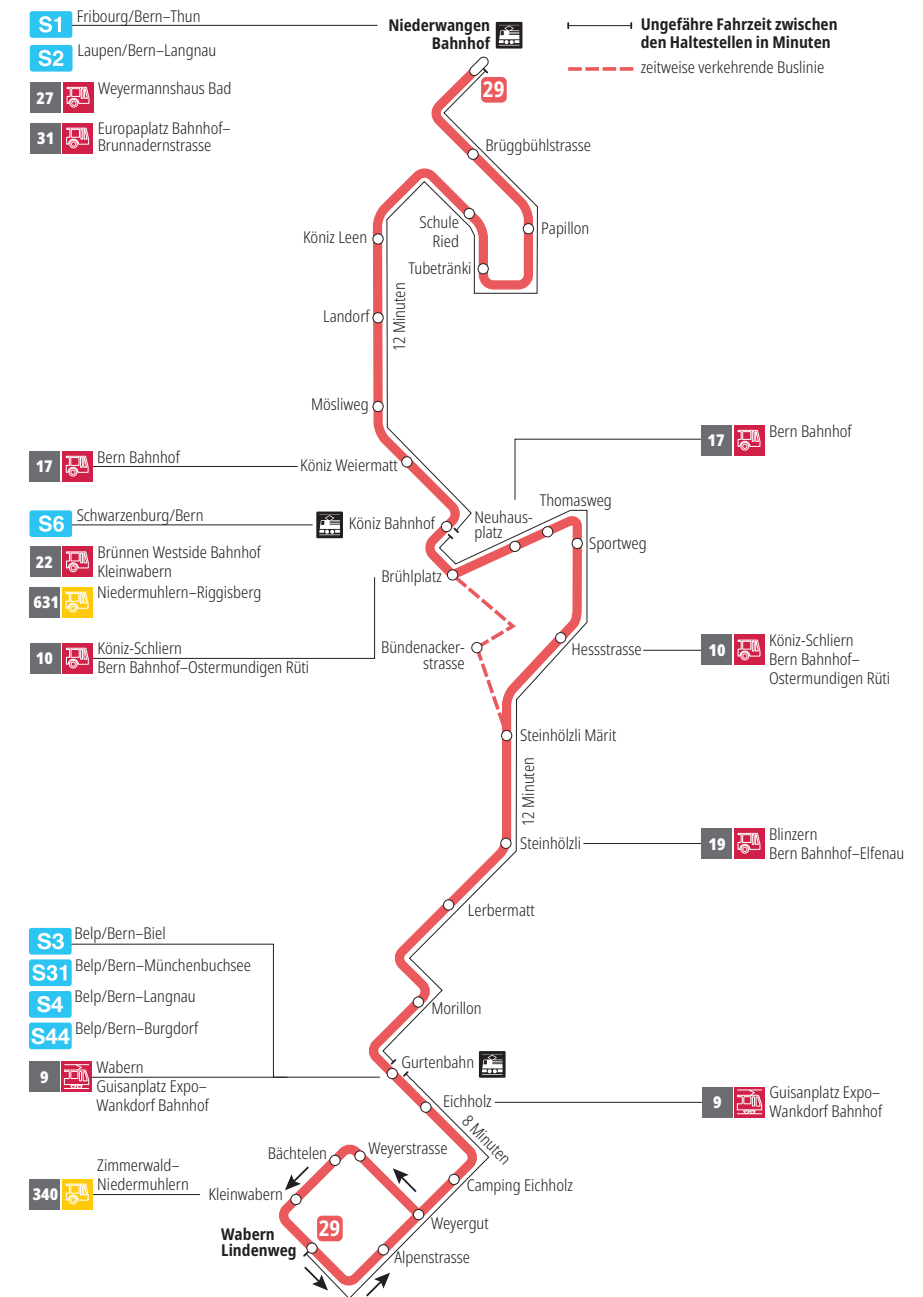

Linie 29

Niederwangen Bahnhof - Wabern Lindenweg
Wabern Lindenweg - Niederwangen Bahnhof

BERNMOBIL
ZUSAMMEN UNTERWEGS

Abfahrten ab Gurtenbahn ►►► Wabern Lindenweg

Gültig vom 15.12.2024 bis 13.12.2025

	Montag–Freitag	Samstag	Sonntag*
5h			
6h	26 41 57		
7h	12 27 42 57	24 54	
8h	12 27 42 57	24 39 54	54
9h	12 27 42 57	09 26 41 56	24 54
10h	12 27 42 57	11 26 41 56	24 55
11h	12 27 42 57	11 26 41 57	25 56
12h	12 27 42 57	12 27 42 57	26 56
13h	12 27 42 57	12 27 42 57	26 41 56
14h	12 27 42 57	12 27 42 57	11 26 41 56
15h	12 27 42 57	12 27 42 57	11 26 41 56
16h	12 28 43 58	12 27 42 57	11 26 41 56
17h	13 28 43 58	12 27 42 57	11 26 41 56
18h	13 27 42 57	12 25 40 55	11 26 56
19h	12 27 42 57	10 25 55	25 55
20h	12 25 40 52	25 52	25 52
21h	22 52	22 52	22 52
22h	22 52	22 52	22 52
23h			
0h			

Alles Niederflrbusse (ohne Gewähr) &

Für Anschlüsse und Einhaltung der Abfahrtszeiten besteht keine Gewähr.

*Als Sonntage gelten zusätzlich:

25.12., 26.12., 01.01., 02.01., 18.04., 21.04., 29.05., 09.06., 01.08.

Aktuelle Infos zur Haltestelle und Verkehrsmeldungen
QR-Code scannen und Ihre nächsten Abfahrten in Echtzeit sehen

» öV Plus App: Fahrplan und Tickets schweizweit

Infos zur Mobilität in Stadt und Region Bern
Kundendienst-Hotline: 031 321 88 44
kundendienst@bernmobil.ch
bernmobil.ch

Persönliche Beratung und Verkauf:
BERNMOBIL Info & Tickets, Bubenbergplatz 5, Bern