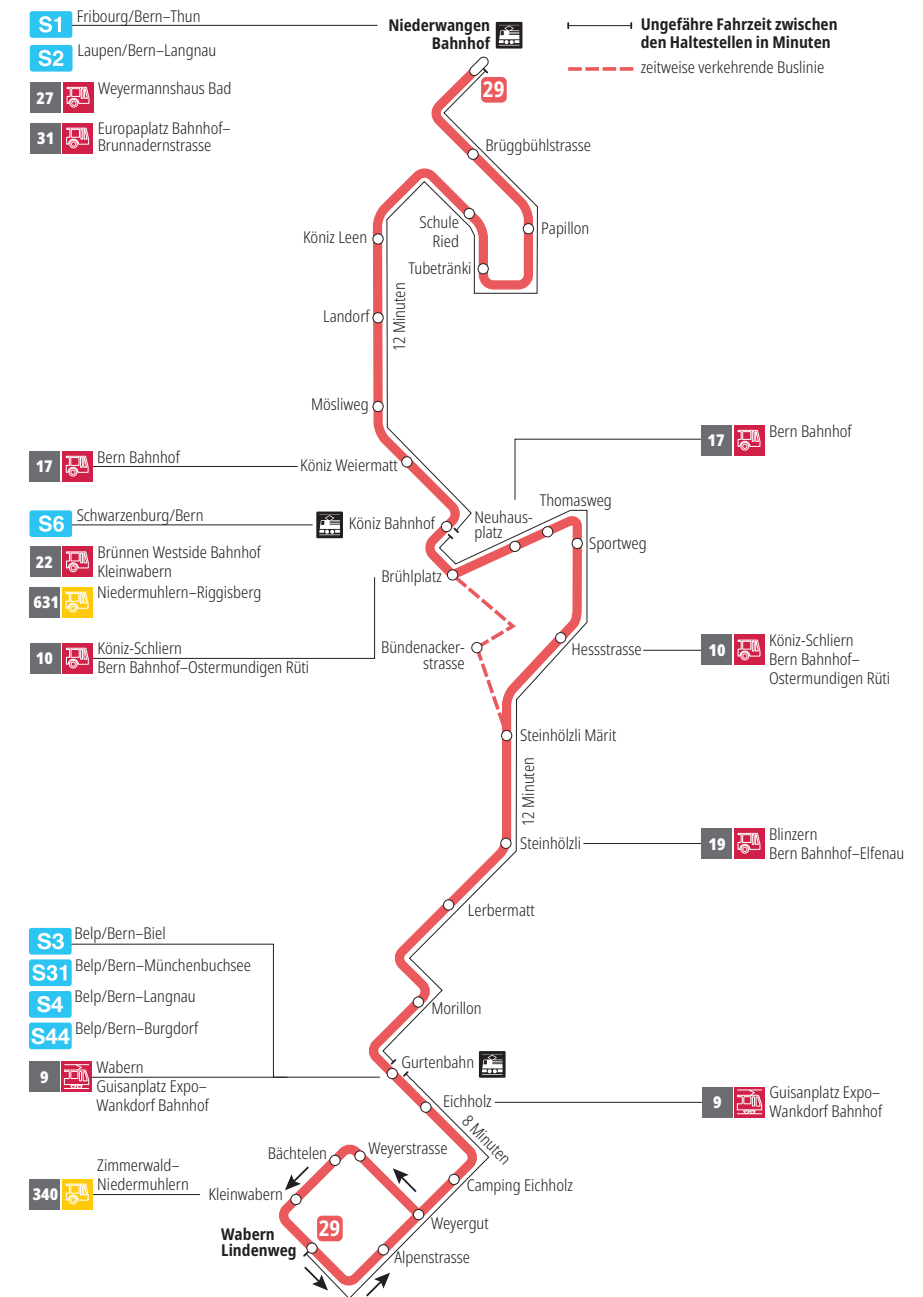

Linie 29

Niederwangen Bahnhof - Wabern Lindenweg
Wabern Lindenweg - Niederwangen Bahnhof

BERNMOBIL
ZUSAMMEN UNTERWEGS

Abfahrten ab Thomasweg ►►► Wabern Lindenweg

Gültig vom 15.12.2024 bis 13.12.2025

	Montag–Freitag	Samstag	Sonntag*
5h			
6h	17 32 48		
7h	03 18 33 48	17 47	
8h	03 18 33 48	17 32 47	47
9h	03 18 33 48	02 17 32 47	17 47
10h	03 18 33 48	02 17 32 47	17 47
11h	03 18 33 48	02 17 32 48	17 48
12h	03 18 33 48	03 18 33 48	18 48
13h	03 18 33 48	03 18 33 48	18 33 48
14h	03 18 33 48	03 18 33 48	03 18 33 48
15h	03 18 33 48	03 18 33 48	03 18 33 48
16h	03 18 33 48	03 18 33 48	03 18 33 48
17h	03 18 33 48	03 18 33 48	03 18 33 48
18h	03 18 33 48	03 17 32 47	03 18 48
19h	03 18 33 48	02 17 47	17 47
20h	03 17 32	17	17
21h			
22h			
23h			
0h			

Alles Niederflerbusse (ohne Gewähr) &

Für Anschlüsse und Einhaltung der Abfahrtszeiten besteht keine Gewähr.

*Als Sonntage gelten zusätzlich:

25.12., 26.12., 01.01., 02.01., 18.04., 21.04., 29.05., 09.06., 01.08.

Aktuelle Infos zur Haltestelle und Verkehrsmeldungen
QR-Code scannen und Ihre nächsten Abfahrten in Echtzeit sehen

» öV Plus App: Fahrplan und Tickets schweizweit

Infos zur Mobilität in Stadt und Region Bern
Kundendienst-Hotline: 031 321 88 44
kundendienst@bernmobil.ch
bernmobil.ch

Persönliche Beratung und Verkauf:
BERNMOBIL Info & Tickets, Bubenbergplatz 5, Bern