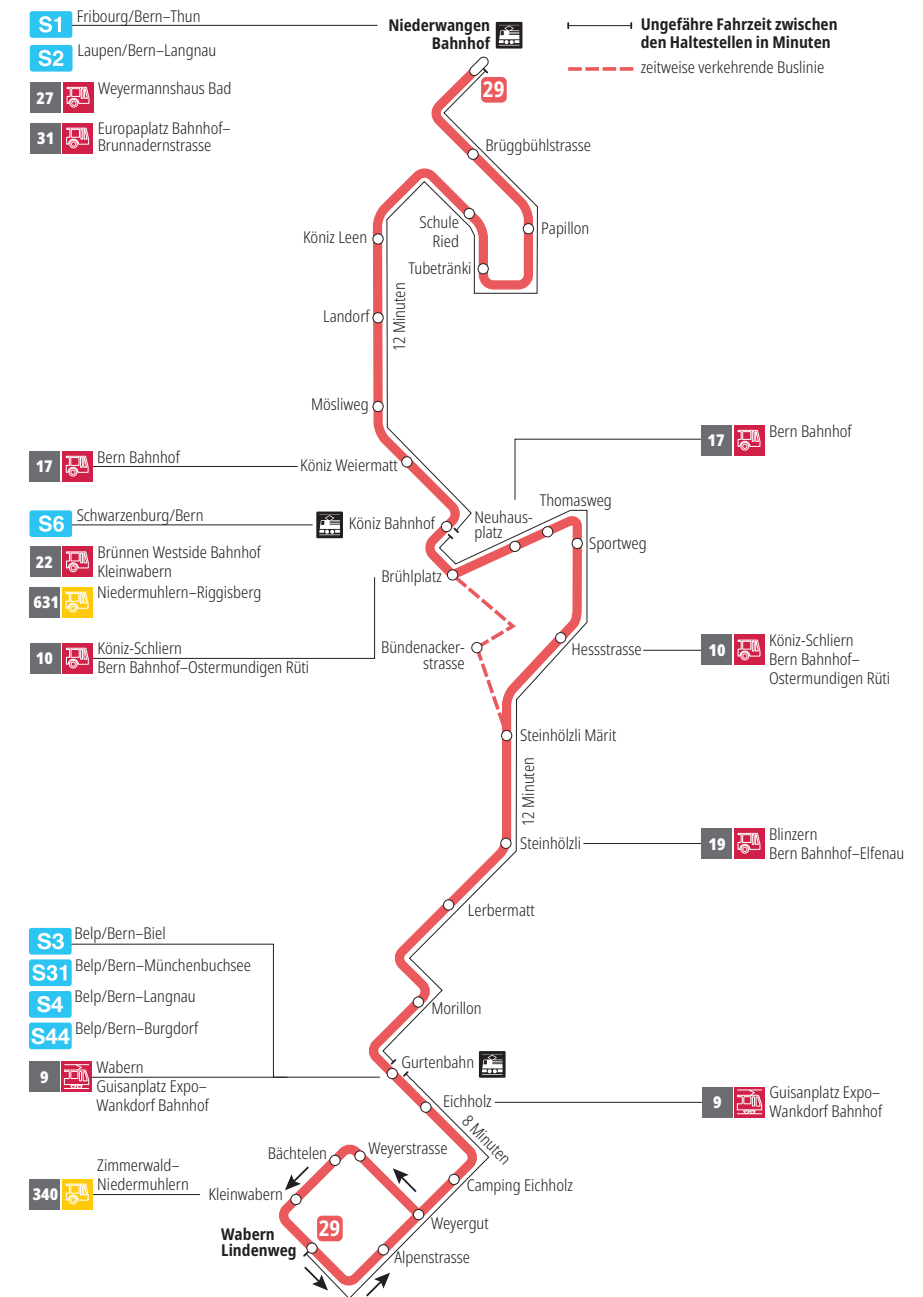

Linie 29

Niederwangen Bahnhof - Wabern Lindenweg
Wabern Lindenweg - Niederwangen Bahnhof

Abfahrten ab Hessesstrasse ►►► Wabern Lindenweg

Gültig vom 15.12.2024 bis 13.12.2025

	Montag–Freitag	Samstag	Sonntag*
5h			
6h	20 35 51		
7h	06 21 36 51	19 49	
8h	06 21 35 50	19 34 49	49
9h	05 20 35 50	04 20 35 50	19 49
10h	05 20 35 50	05 20 35 50	19 49
11h	05 20 35 50	05 20 35 50	19 50
12h	05 20 35 50	05 20 35 50	20 50
13h	05 20 36 51	05 20 35 50	20 35 50
14h	06 21 36 51	05 20 35 50	05 20 35 50
15h	06 21 36 51	05 20 35 50	05 20 35 50
16h	06 21 36 51	05 20 35 50	05 20 35 50
17h	06 21 36 51	05 20 35 50	05 20 35 50
18h	06 21 36 51	05 20 35 49	05 20 50
19h	06 20 35 50	04 19 49	19 49
20h	05 19 34	19	19
21h			
22h			
23h			
0h			

Alles Niederflerbusse (ohne Gewähr) &

Für Anschlüsse und Einhaltung der Abfahrtszeiten besteht keine Gewähr.

*Als Sonntage gelten zusätzlich:

25.12., 26.12., 01.01., 02.01., 18.04., 21.04., 29.05., 09.06., 01.08.

Aktuelle Infos zur Haltestelle und Verkehrsmeldungen
QR-Code scannen und Ihre nächsten Abfahrten in Echtzeit sehen

» öV Plus App: Fahrplan und Tickets schweizweit

Infos zur Mobilität in Stadt und Region Bern
Kundendienst-Hotline: 031 321 88 44
kundendienst@bernmobil.ch
bernmobil.ch

Persönliche Beratung und Verkauf:
BERNMOBIL Info & Tickets, Bubenbergplatz 5, Bern