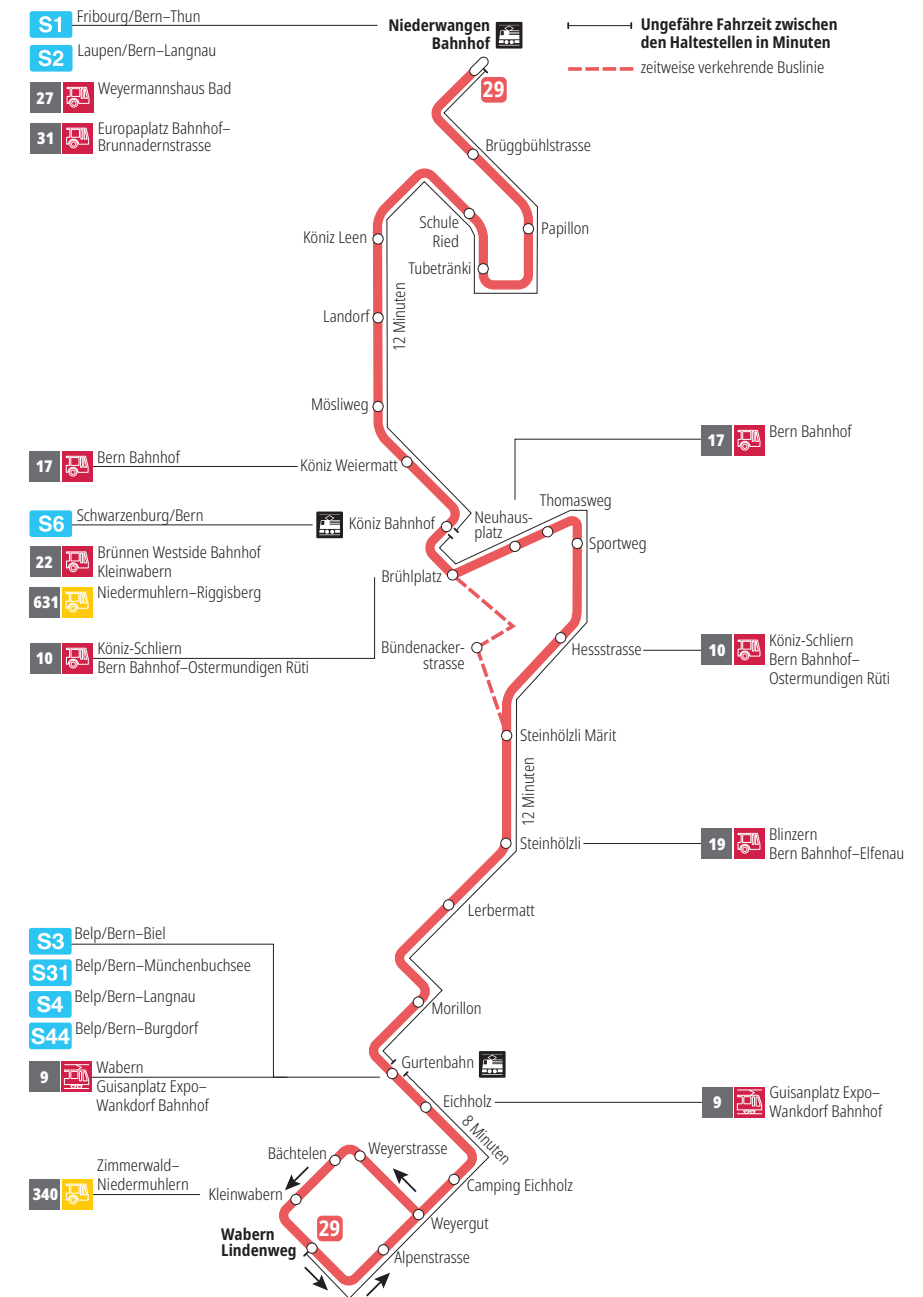

Linie 29

Niederwangen Bahnhof - Wabern Lindenweg
Wabern Lindenweg - Niederwangen Bahnhof

BERNMOBIL
ZUSAMMEN UNTERWEGS

Abfahrten ab Sportweg ►►► Wabern Lindenweg

Gültig vom 15.12.2024 bis 13.12.2025

| | Montag–Freitag | Samstag | Sonntag* |
|-----|----------------|-------------|-------------|
| 5h | | | |
| 6h | 18 33 49 | | |
| 7h | 04 19 34 49 | 18 48 | |
| 8h | 04 19 34 49 | 18 33 48 | 48 |
| 9h | 04 19 34 49 | 03 18 33 48 | 18 48 |
| 10h | 04 19 34 49 | 03 18 33 48 | 18 48 |
| 11h | 04 19 34 49 | 03 18 33 49 | 18 49 |
| 12h | 04 19 34 49 | 04 19 34 49 | 19 49 |
| 13h | 04 19 34 49 | 04 19 34 49 | 19 34 49 |
| 14h | 04 19 34 49 | 04 19 34 49 | 04 19 34 49 |
| 15h | 04 19 34 49 | 04 19 34 49 | 04 19 34 49 |
| 16h | 04 19 34 49 | 04 19 34 49 | 04 19 34 49 |
| 17h | 04 19 34 49 | 04 19 34 49 | 04 19 34 49 |
| 18h | 04 19 34 49 | 04 18 33 48 | 04 19 49 |
| 19h | 04 19 34 49 | 03 18 48 | 18 48 |
| 20h | 04 18 33 | 18 | 18 |
| 21h | | | |
| 22h | | | |
| 23h | | | |
| 0h | | | |

Alles Niederflrbusse (ohne Gewähr) &

Für Anschlüsse und Einhaltung der Abfahrtszeiten besteht keine Gewähr.

*Als Sonntage gelten zusätzlich:

25.12., 26.12., 01.01., 02.01., 18.04., 21.04., 29.05., 09.06., 01.08.

Aktuelle Infos zur Haltestelle und Verkehrsmeldungen
QR-Code scannen und Ihre nächsten Abfahrten in Echtzeit sehen

» öV Plus App: Fahrplan und Tickets schweizweit

Infos zur Mobilität in Stadt und Region Bern
Kundendienst-Hotline: 031 321 88 44
kundendienst@bernmobil.ch
bernmobil.ch

Persönliche Beratung und Verkauf:
BERNMOBIL Info & Tickets, Bubenbergplatz 5, Bern