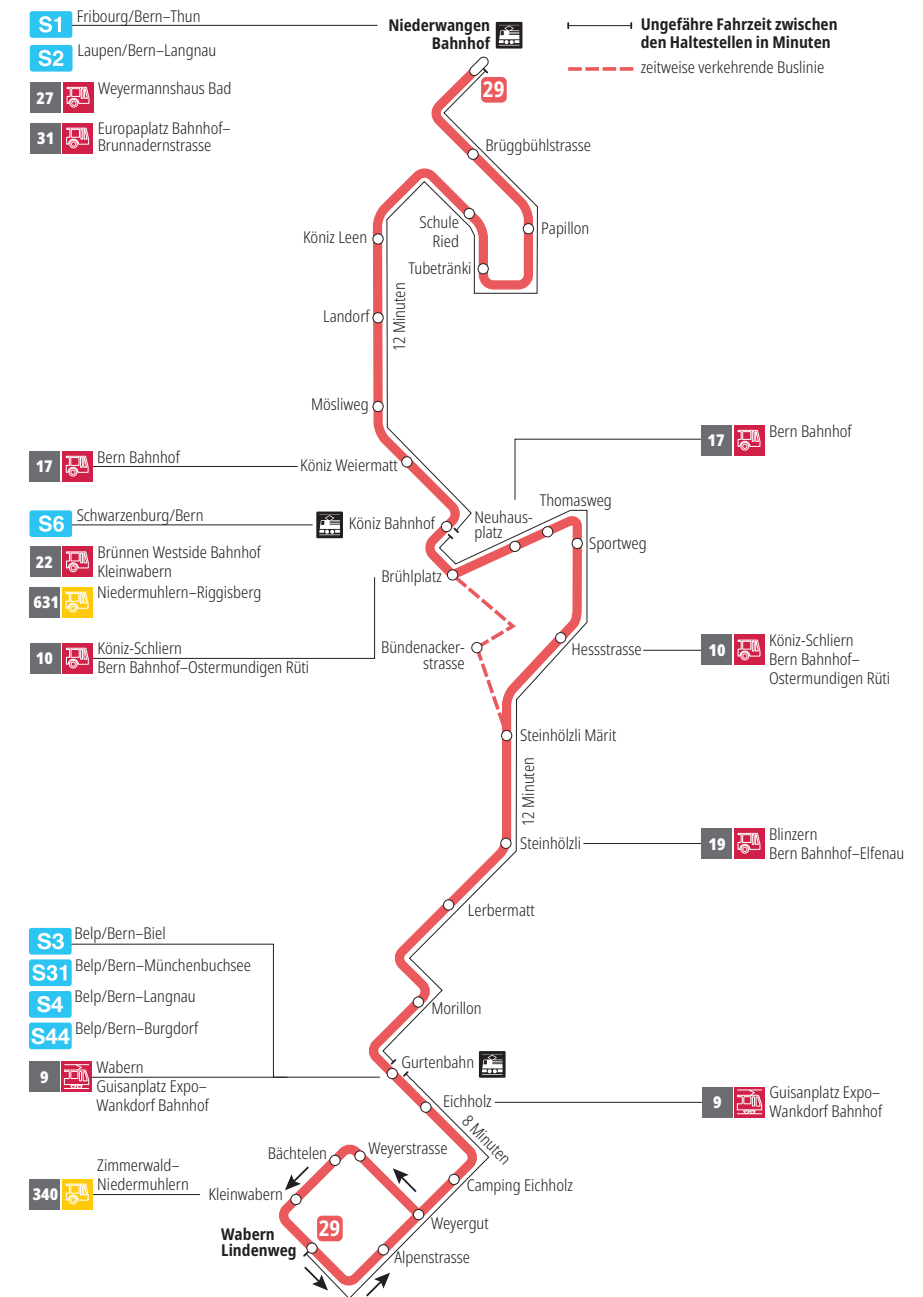

Linie 29

Niederwangen Bahnhof - Wabern Lindenweg
Wabern Lindenweg - Niederwangen Bahnhof

Abfahrten ab Neuhausplatz ►►► Wabern Lindenweg

Gültig vom 15.12.2024 bis 13.12.2025

| | Montag–Freitag | Samstag | Sonntag* |
|-----|----------------|-------------|-------------|
| 5h | | | |
| 6h | 16 31 47 | | |
| 7h | 02 17 32 47 | 16 46 | |
| 8h | 02 17 32 47 | 16 31 46 | 46 |
| 9h | 02 17 32 47 | 01 16 31 46 | 16 46 |
| 10h | 02 17 32 47 | 01 16 31 46 | 16 46 |
| 11h | 02 17 32 47 | 01 16 31 47 | 16 47 |
| 12h | 02 17 32 47 | 02 17 32 47 | 17 47 |
| 13h | 02 17 32 47 | 02 17 32 47 | 17 32 47 |
| 14h | 02 17 32 47 | 02 17 32 47 | 02 17 32 47 |
| 15h | 02 17 32 47 | 02 17 32 47 | 02 17 32 47 |
| 16h | 02 17 32 47 | 02 17 32 47 | 02 17 32 47 |
| 17h | 02 17 32 47 | 02 17 32 47 | 02 17 32 47 |
| 18h | 02 17 32 47 | 02 16 31 46 | 02 17 47 |
| 19h | 02 17 32 47 | 01 16 46 | 16 46 |
| 20h | 02 16 31 | 16 | 16 |
| 21h | | | |
| 22h | | | |
| 23h | | | |
| 0h | | | |

Alles Niederflrbusse (ohne Gewähr) &

Für Anschlüsse und Einhaltung der Abfahrtszeiten besteht keine Gewähr.

*Als Sonntage gelten zusätzlich:

25.12., 26.12., 01.01., 02.01., 18.04., 21.04., 29.05., 09.06., 01.08.

Aktuelle Infos zur Haltestelle und Verkehrsmeldungen
QR-Code scannen und Ihre nächsten Abfahrten in Echtzeit sehen

» öV Plus App: Fahrplan und Tickets schweizweit

Infos zur Mobilität in Stadt und Region Bern
Kundendienst-Hotline: 031 321 88 44
kundendienst@bernmobil.ch
bernmobil.ch

Persönliche Beratung und Verkauf:
BERNMOBIL Info & Tickets, Bubenbergplatz 5, Bern