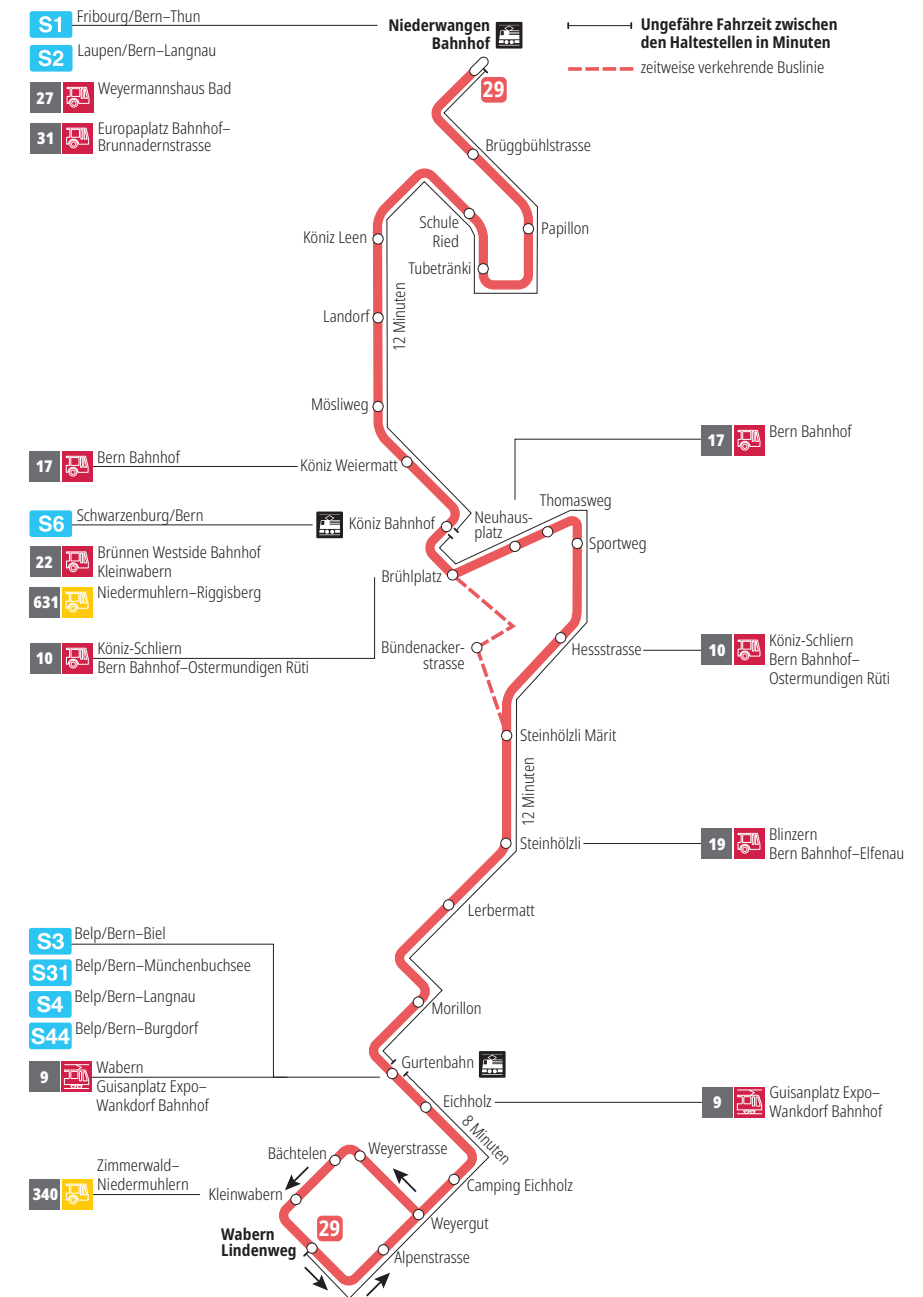

Linie 29

Niederwangen Bahnhof - Wabern Lindenweg
Wabern Lindenweg - Niederwangen Bahnhof

Abfahrten ab Brühlplatz ►►► Wabern Lindenweg

Gültig vom 15.12.2024 bis 13.12.2025

	Montag–Freitag	Samstag	Sonntag*
5h			
6h	16 31 46		
7h	01 16 31 46	16 46	
8h	01 16 31 46	16 31 46	46
9h	01 16 31 46	01 16 31 46	16 46
10h	01 16 31 46	01 16 31 46	16 46
11h	01 16 31 46	01 16 31 46	16 46
12h	01 16 31 46	01 16 31 46	16 46
13h	01 16 31 46	01 16 31 46	16 31 46
14h	01 16 31 46	01 16 31 46	01 16 31 46
15h	01 16 31 46	01 16 31 46	01 16 31 46
16h	01 16 31 46	01 16 31 46	01 16 31 46
17h	01 16 31 46	01 16 31 46	01 16 31 46
18h	01 16 31 46	01 16 31 46	01 16 46
19h	01 16 31 46	01 16 46	16 46
20h	01 16 31	16	16
21h			
22h			
23h			
0h			

Alles Niederflerbusse (ohne Gewähr) &

Für Anschlüsse und Einhaltung der Abfahrtszeiten besteht keine Gewähr.

*Als Sonntage gelten zusätzlich:

25.12., 26.12., 01.01., 02.01., 18.04., 21.04., 29.05., 09.06., 01.08.

Aktuelle Infos zur Haltestelle und Verkehrsmeldungen
QR-Code scannen und Ihre nächsten Abfahrten in Echtzeit sehen

» öV Plus App: Fahrplan und Tickets schweizweit

Infos zur Mobilität in Stadt und Region Bern

Kundendienst-Hotline: 031 321 88 44
kundendienst@bernmobil.ch
bernmobil.ch

Persönliche Beratung und Verkauf:
BERNMOBIL Info & Tickets, Bubenbergplatz 5, Bern