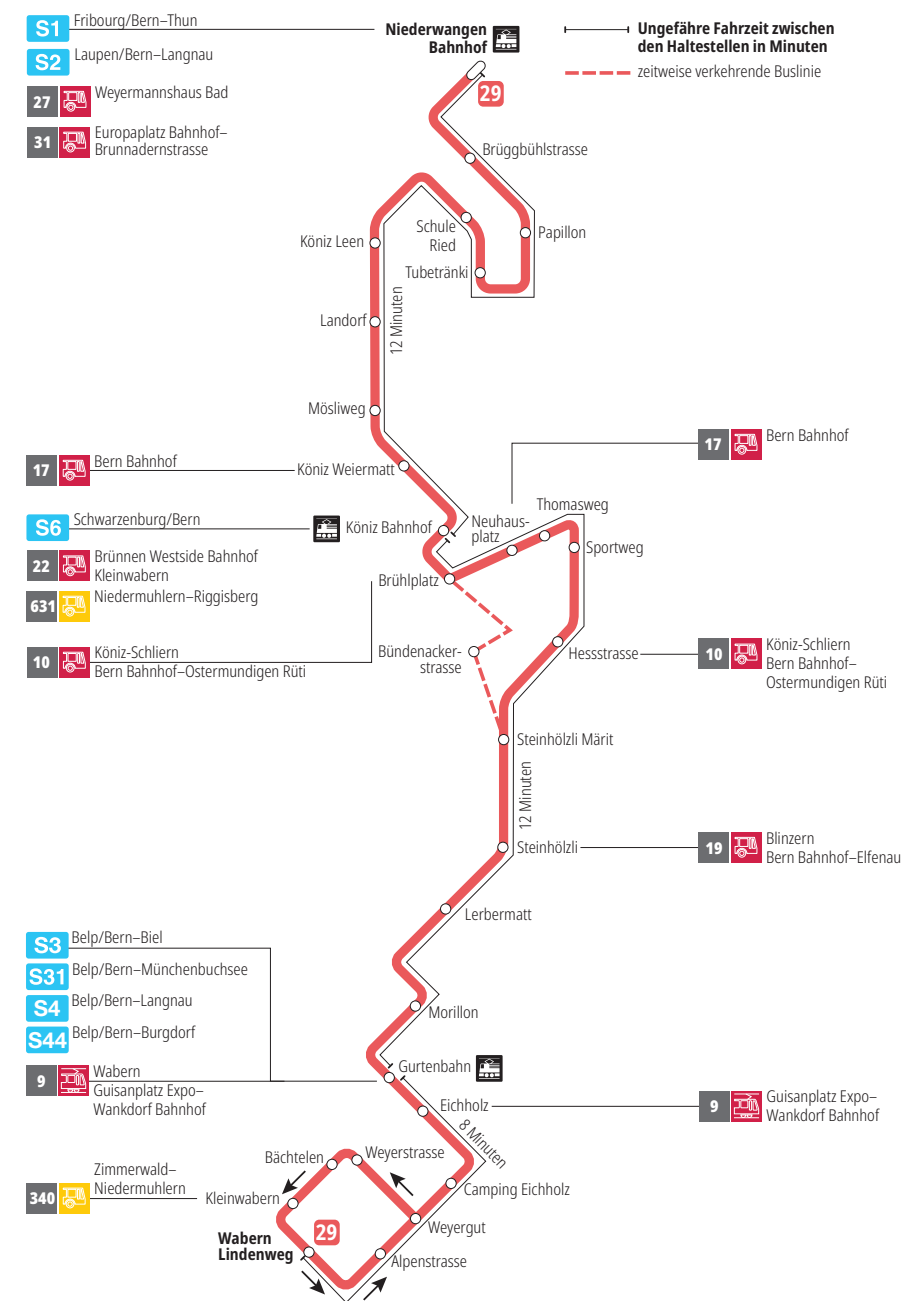

Linie 29

Niederwangen Bahnhof - Wabern Lindenweg
Wabern Lindenweg - Niederwangen Bahnhof

BERNMOBIL
ZUSAMMEN UNTERWEGS

Abfahrten ab Brüggbühlstrasse ►►► Wabern Lindenweg

Gültig vom 15.12.2024 bis 13.12.2025

Alles Niederflrbusse (ohne Gewähr) &

Für Anschlüsse und Einhaltung der Abfahrtszeiten besteht keine Gewähr.

*Als Sonntage gelten zusätzlich:

25.12., 26.12., 01.01., 02.01., 18.04., 21.04., 29.05., 09.06., 01.08.

Zeichenerklärung:

B = bedient Bündenackerstrasse

x = fährt bis Köniz Bahnhof

F = Freitag

Aktuelle Infos zur Haltestelle und Verkehrsmeldungen
QR-Code scannen und Ihre nächsten Abfahrten in Echtzeit sehen

» öV Plus App: Fahrplan und Tickets schweizweit