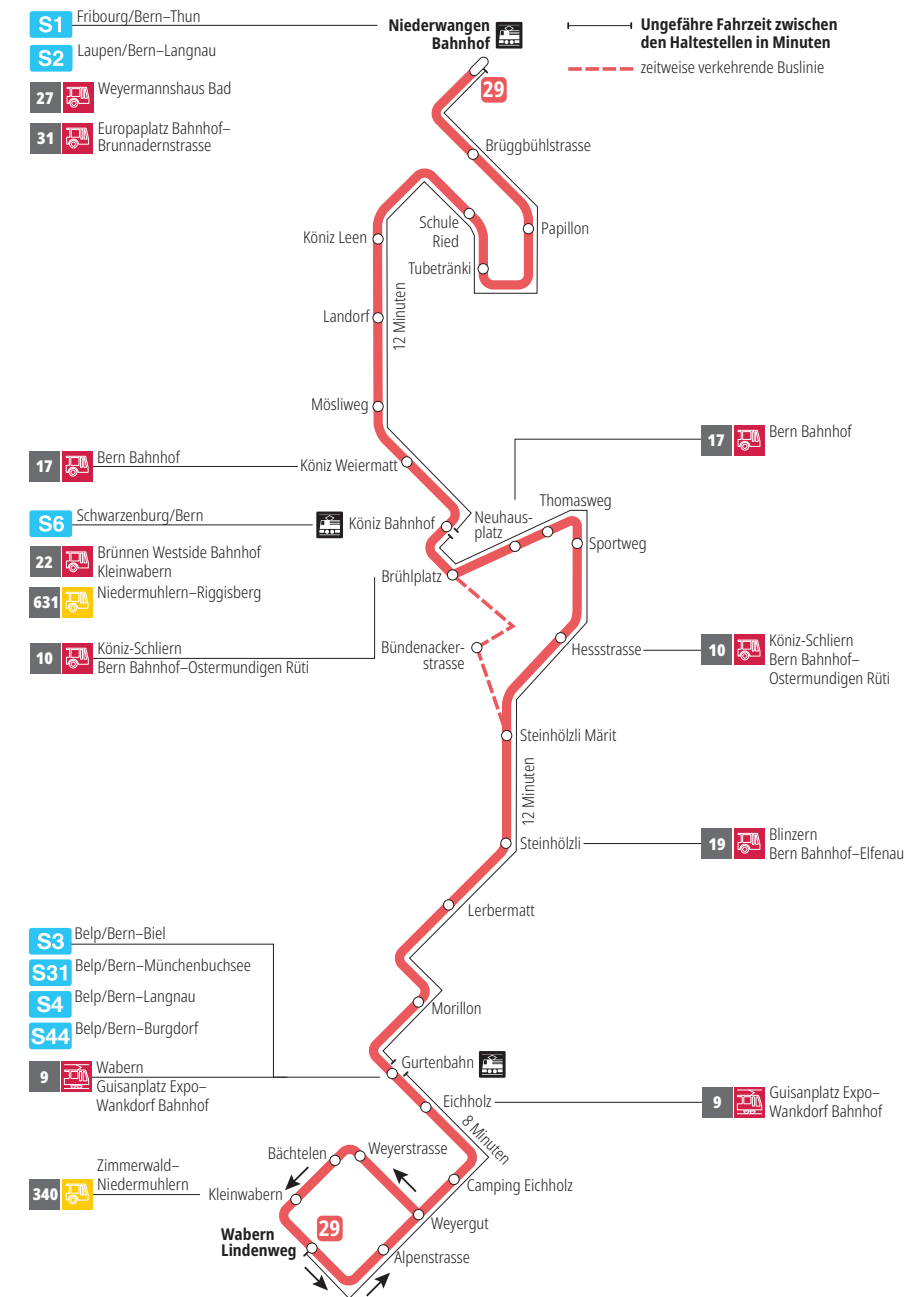

Linie 29

Niederwangen Bahnhof - Wabern Lindenweg
Wabern Lindenweg - Niederwangen Bahnhof

BERNMOBIL
ZUSAMMEN UNTERWEGS

Abfahrten ab Niederwangen Bahnhof ►►► Wabern Lindenweg

Gültig vom 15.12.2024 bis 13.12.2025

Alles Niederflrbusse (ohne Gewähr) &

Für Anschlüsse und Einhaltung der Abfahrtszeiten besteht keine Gewähr.

*Als Sonntage gelten zusätzlich:

25.12., 26.12., 01.01., 02.01., 18.04., 21.04., 29.05., 09.06., 01.08.

Zeichenerklärung:

B = bedient Bündenackerstrasse

x = fährt bis Köniz Bahnhof

F = Freitag

Aktuelle Infos zur Haltestelle und Verkehrsmeldungen

QR-Code scannen und Ihre nächsten Abfahrten in Echtzeit sehen

» öV Plus App: Fahrplan und Tickets schweizweit