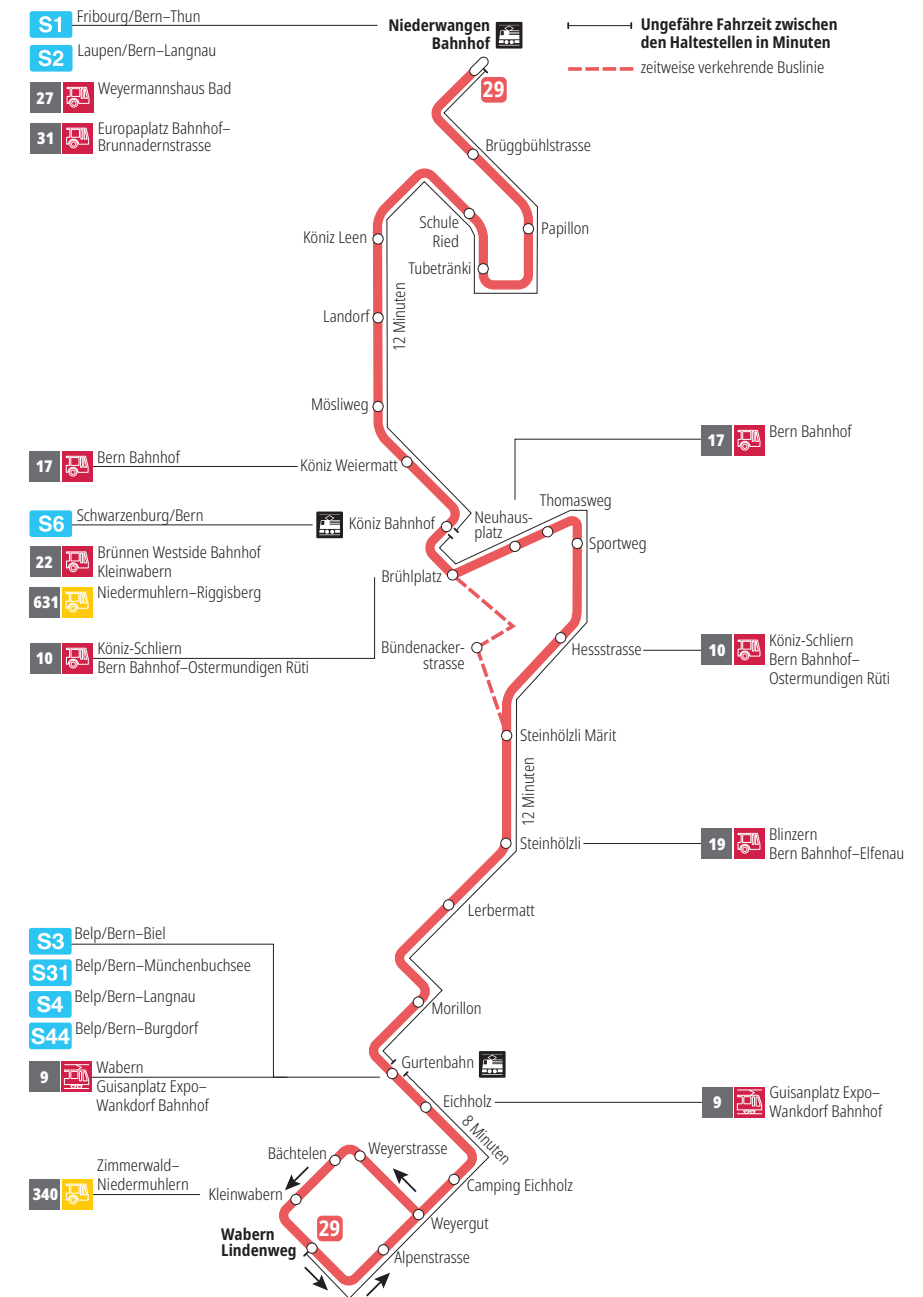

Linie 29

Niederwangen Bahnhof - Wabern Lindenweg
Wabern Lindenweg - Niederwangen Bahnhof

BERNMOBIL
ZUSAMMEN UNTERWEGS

Abfahrten ab Bündenackerstrasse ►►► Wabern Lindenweg

Gültig vom 15.12.2024 bis 13.12.2025

	Montag–Freitag	Samstag	Sonntag*
5h			
6h			
7h			
8h			
9h			
10h			
11h			
12h			
13h			
14h			
15h			
16h			
17h			
18h			
19h			
20h	47	47	47
21h	17 47	17 47	17 47
22h	17 47	17 47	17 47
23h			
0h			

Alles Niederflrbusse (ohne Gewähr) &

Für Anschlüsse und Einhaltung der Abfahrtszeiten besteht keine Gewähr.

*Als Sonntage gelten zusätzlich:

25.12., 26.12., 01.01., 02.01., 18.04., 21.04., 29.05., 09.06., 01.08.

Persönliche Beratung und Verkauf:
BERNMOBIL Info & Tickets, Bubenbergplatz 5, Bern