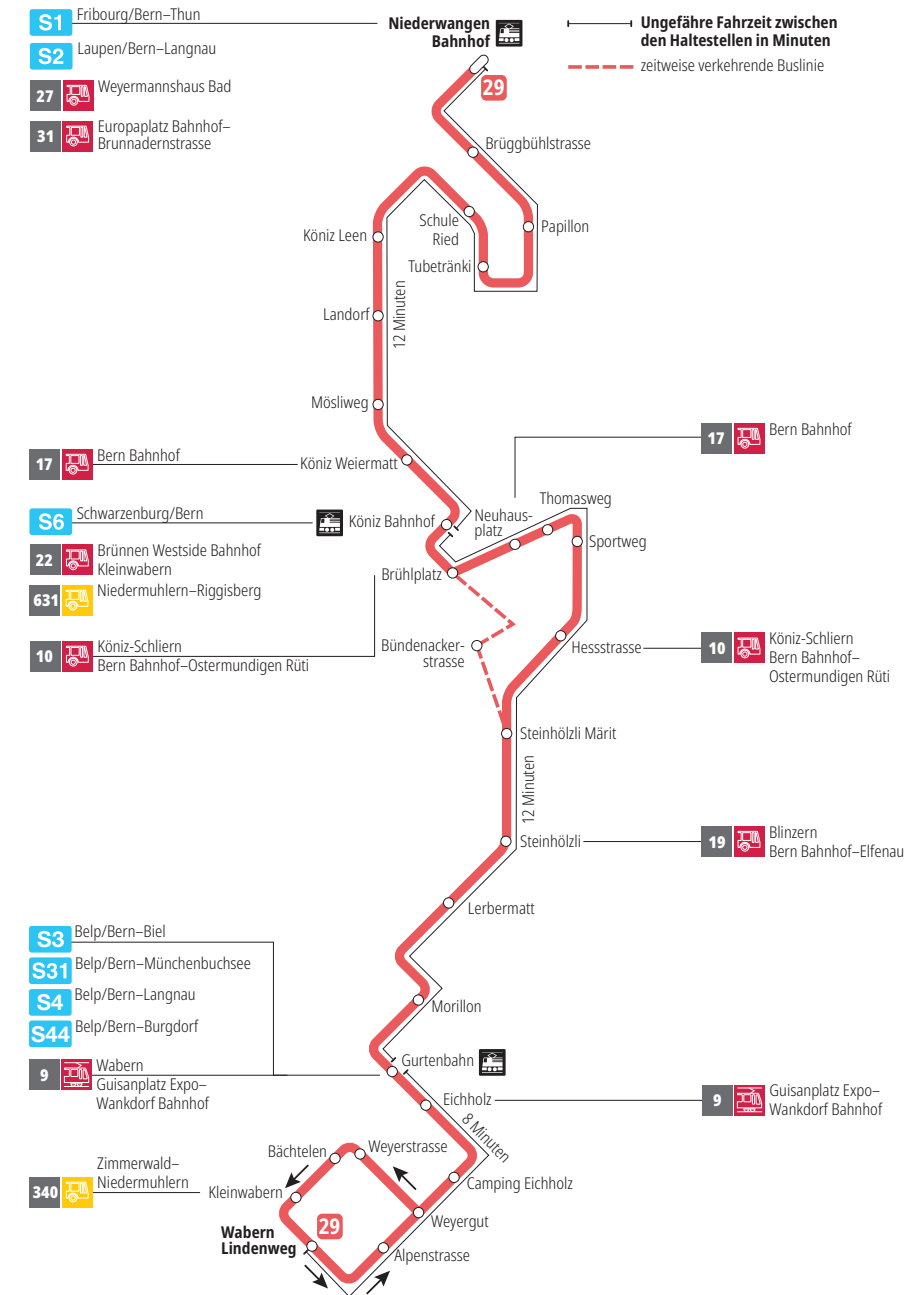

# Linie 29

Niederwangen Bahnhof - Wabern Lindenweg  
Wabern Lindenweg - Niederwangen Bahnhof

**BERNMOBIL**  
ZUSAMMEN UNTERWEGS

## Abfahrten ab Papillon ►►► Wabern Lindenweg

Gültig vom 15.12.2024 bis 13.12.2025

	Montag–Freitag	Samstag	Sonntag*
5h			
6h	06 21 36 51	03 <sup>x</sup> 33 <sup>x</sup>	
7h	06 21 36 51	06 36	03 <sup>x</sup> 33 <sup>x</sup>
8h	06 21 36 51	06 21 36 51	03 <sup>x</sup> 36
9h	06 21 36 51	06 21 36 51	06 36
10h	06 21 36 51	06 21 36 51	06 36
11h	06 21 36 51	06 21 36 51	06 36
12h	06 21 36 51	06 21 36 51	06 36
13h	06 21 36 51	06 21 36 51	06 21 36 51
14h	06 21 36 51	06 21 36 51	06 21 36 51
15h	06 21 36 51	06 21 36 51	06 21 36 51
16h	06 21 36 51	06 21 36 51	06 21 36 51
17h	06 21 36 51	06 21 36 51	06 21 36 51
18h	06 21 36 51	06 21 36 51	06 36
19h	06 21 36 51	06 36	06 36
20h	06 21 36 <sup>B</sup>	06 36 <sup>B</sup>	06 36 <sup>B</sup>
21h	06 <sup>B</sup> 36 <sup>B</sup>	06 <sup>B</sup> 36 <sup>B</sup>	06 <sup>B</sup> 36 <sup>B</sup>
22h	06 <sup>B</sup> 36 <sup>B</sup>	06 <sup>B</sup> 36 <sup>B</sup>	06 <sup>B</sup> 36 <sup>B</sup>
23h	06 <sup>x</sup> 36 <sup>x</sup>	06 <sup>x</sup> 36 <sup>x</sup>	06 <sup>x</sup>
0h	06 <sup>F</sup>	06 <sup>x</sup>	

Alles Niederflrbusse (ohne Gewähr) &

Für Anschlüsse und Einhaltung der Abfahrtszeiten besteht keine Gewähr.

\*Als Sonntage gelten zusätzlich:

25.12., 26.12., 01.01., 02.01., 18.04., 21.04., 29.05., 09.06., 01.08.

Zeichenerklärung:

B = bedient Bündenackerstrasse

x = fährt bis Köniz Bahnhof

F = Freitag

**Aktuelle Infos zur Haltestelle und Verkehrsmeldungen**

QR-Code scannen und Ihre nächsten Abfahrten in Echtzeit sehen