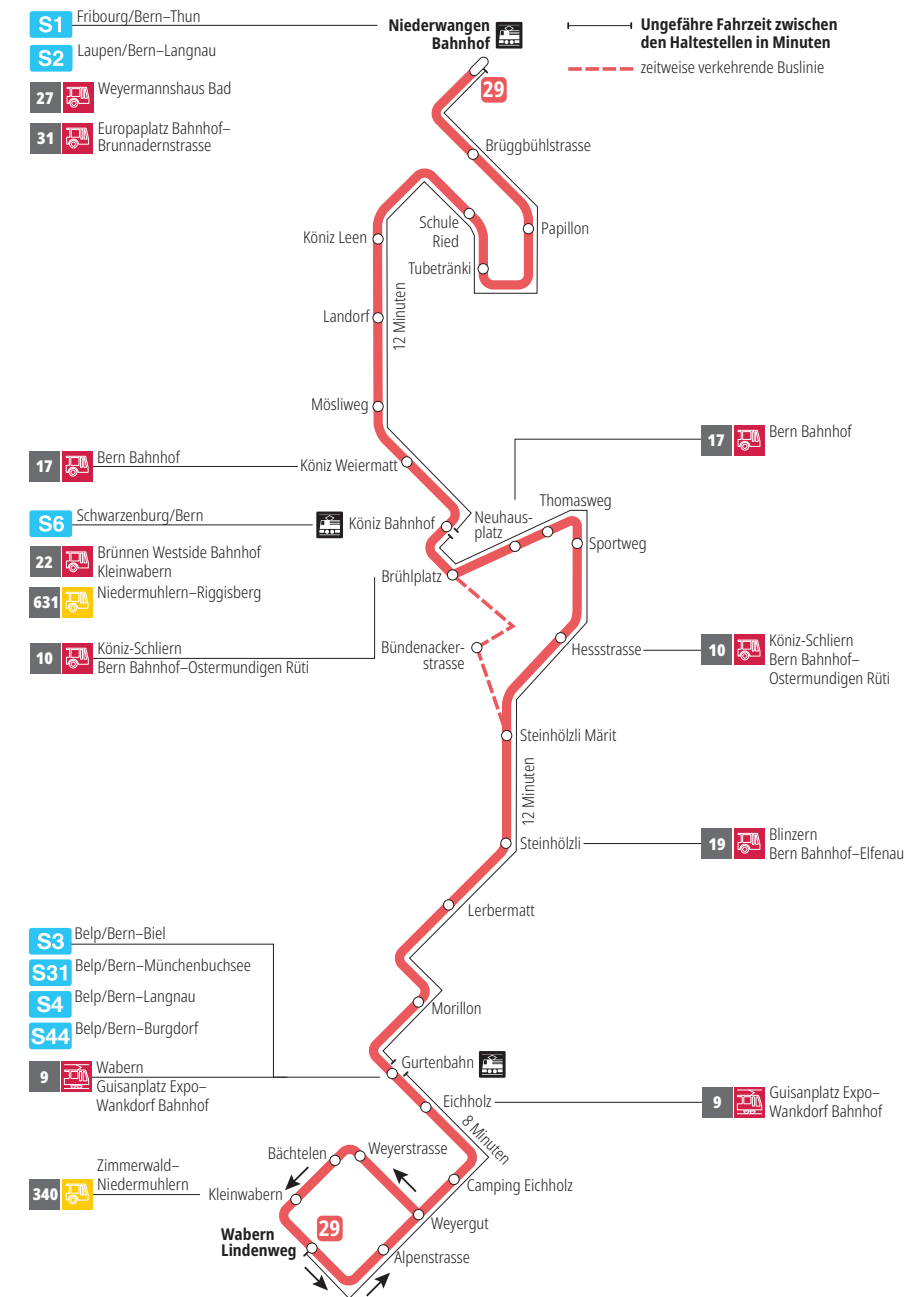

# Linie 29

Niederwangen Bahnhof - Wabern Lindenweg  
Wabern Lindenweg - Niederwangen Bahnhof

**BERNMOBIL**  
ZUSAMMEN UNTERWEGS

## Abfahrten ab Tubetränki ►►► Wabern Lindenweg

Gültig vom 15.12.2024 bis 13.12.2025

	Montag–Freitag	Samstag	Sonntag*
5h			
6h	07 22 37 52	04 <sup>x</sup> 34 <sup>x</sup>	
7h	07 22 37 52	07 37	04 <sup>x</sup> 34 <sup>x</sup>
8h	07 22 37 52	07 22 37 52	04 <sup>x</sup> 37
9h	07 22 37 52	07 22 37 52	07 37
10h	07 22 37 52	07 22 37 52	07 37
11h	07 22 37 52	07 22 37 52	07 37
12h	07 22 37 52	07 22 37 52	07 37
13h	07 22 37 52	07 22 37 52	07 22 37 52
14h	07 22 37 52	07 22 37 52	07 22 37 52
15h	07 22 37 52	07 22 37 52	07 22 37 52
16h	07 22 37 52	07 22 37 52	07 22 37 52
17h	07 22 37 52	07 22 37 52	07 22 37 52
18h	07 22 37 52	07 22 37 52	07 37
19h	07 22 37 52	07 37	07 37
20h	07 22 37 <sup>B</sup>	07 37 <sup>B</sup>	07 37 <sup>B</sup>
21h	07 <sup>B</sup> 37 <sup>B</sup>	07 <sup>B</sup> 37 <sup>B</sup>	07 <sup>B</sup> 37 <sup>B</sup>
22h	07 <sup>B</sup> 37 <sup>B</sup>	07 <sup>B</sup> 37 <sup>B</sup>	07 <sup>B</sup> 37 <sup>B</sup>
23h	07 <sup>x</sup> 37 <sup>x</sup>	07 <sup>x</sup> 37 <sup>x</sup>	07 <sup>x</sup>
0h	07 <sup>x</sup> <sub>F</sub>	07 <sup>x</sup>	

Alles Niederflerbusse (ohne Gewähr) &

Für Anschlüsse und Einhaltung der Abfahrtszeiten besteht keine Gewähr.

\*Als Sonntage gelten zusätzlich:

25.12., 26.12., 01.01., 02.01., 18.04., 21.04., 29.05., 09.06., 01.08.

**Zeichenerklärung:**

**B** = bedient Bündenackerstrasse

**x** = fährt bis Köniz Bahnhof

**F** = Freitag

**Aktuelle Infos zur Haltestelle und Verkehrsmeldungen**

QR-Code scannen und Ihre nächsten Abfahrten in Echtzeit sehen