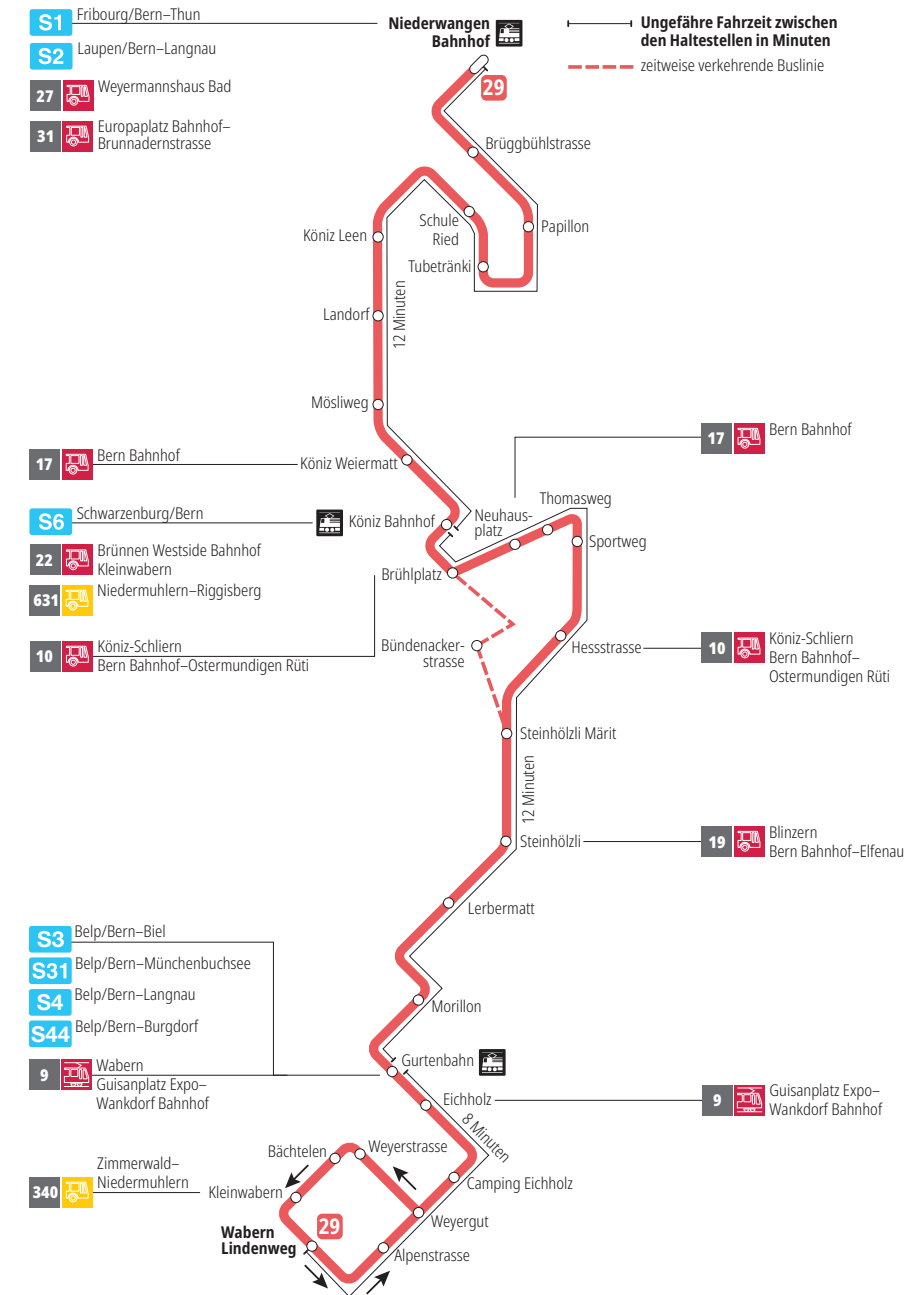

# Linie 29

Niederwangen Bahnhof - Wabern Lindenweg  
Wabern Lindenweg - Niederwangen Bahnhof

**BERNMOBIL**  
ZUSAMMEN UNTERWEGS

## Abfahrten ab Schule Ried ►►► Wabern Lindenweg

Gültig vom 15.12.2024 bis 13.12.2025

	Montag–Freitag	Samstag	Sonntag*
5h			
6h	08 23 38 53	05 <sup>x</sup> 35 <sup>x</sup>	
7h	08 23 38 53	07 37	05 <sup>x</sup> 35 <sup>x</sup>
8h	08 23 38 53	07 22 37 52	05 <sup>x</sup> 37
9h	08 23 38 53	08 23 38 53	07 37
10h	08 23 38 53	08 23 38 53	07 38
11h	08 23 38 53	08 23 38 53	08 38
12h	08 23 38 53	08 23 38 53	08 38
13h	08 23 38 53	08 23 38 53	08 23 38 53
14h	08 23 38 53	08 23 38 53	08 23 38 53
15h	08 23 38 53	08 23 38 53	08 23 38 53
16h	08 23 38 53	08 23 38 53	08 23 38 53
17h	08 23 38 53	08 23 38 53	08 23 38 53
18h	08 23 38 53	08 23 38 53	08 38
19h	08 23 38 53	08 38	08 38
20h	08 23 38 <sup>B</sup>	08 37 <sup>B</sup>	07 37 <sup>B</sup>
21h	08 <sup>B</sup> 38 <sup>B</sup>	07 <sup>B</sup> 37 <sup>B</sup>	07 <sup>B</sup> 37 <sup>B</sup>
22h	08 <sup>B</sup> 38 <sup>B</sup>	07 <sup>B</sup> 37 <sup>B</sup>	07 <sup>B</sup> 37 <sup>B</sup>
23h	08 <sup>x</sup> 38 <sup>x</sup>	07 <sup>x</sup> 37 <sup>x</sup>	07 <sup>x</sup>
0h	08 <sup>F</sup>	07 <sup>x</sup>	

Alles Niederflerbusse (ohne Gewähr) &

Für Anschlüsse und Einhaltung der Abfahrtszeiten besteht keine Gewähr.

\*Als Sonntage gelten zusätzlich:

25.12., 26.12., 01.01., 02.01., 18.04., 21.04., 29.05., 09.06., 01.08.

Zeichenerklärung:

B = bedient Bündenackerstrasse

x = fährt bis Köniz Bahnhof

F = Freitag

**Aktuelle Infos zur Haltestelle und Verkehrsmeldungen**  
QR-Code scannen und Ihre nächsten Abfahrten in Echtzeit sehen