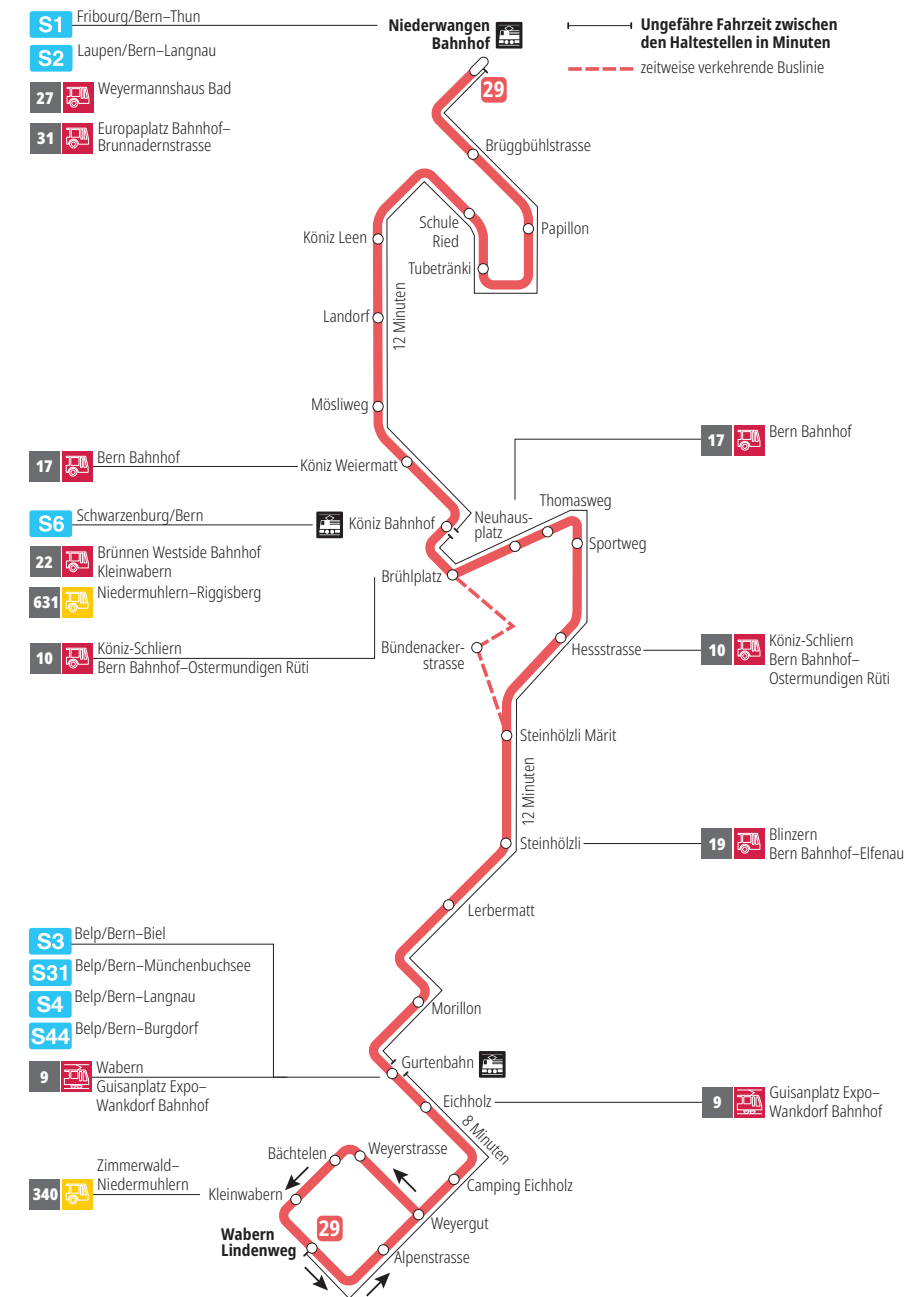

Linie 29

Niederwangen Bahnhof - Wabern Lindenweg
Wabern Lindenweg - Niederwangen Bahnhof

BERNMOBIL
ZUSAMMEN UNTERWEGS

Abfahrten ab Köniz Leen ►►► Wabern Lindenweg

Gültig vom 15.12.2024 bis 13.12.2025

	Montag–Freitag	Samstag	Sonntag*
5h			
6h	09 24 40 55	06 ^x 36 ^x	
7h	10 25 40 55	09 39	06 ^x 36 ^x
8h	10 24 39 54	09 24 39 54	06 ^x 39
9h	09 24 39 54	09 24 39 54	09 39
10h	09 24 39 54	09 24 39 54	09 39
11h	09 24 39 54	09 24 39 54	09 40
12h	09 24 39 54	09 24 39 54	10 40
13h	09 25 40 55	09 24 39 54	10 25 40 55
14h	10 25 40 55	09 24 39 54	10 25 40 55
15h	10 25 40 55	09 24 39 54	10 25 40 55
16h	10 25 40 55	09 24 39 54	10 25 40 55
17h	10 25 40 55	09 24 39 54	10 25 40 55
18h	10 25 40 55	10 25 39 54	10 40
19h	09 24 39 54	09 39	09 39
20h	09 24 39 ^B	09 39 ^B	09 39 ^B
21h	09 ^B 39 ^B	09 ^B 39 ^B	09 ^B 39 ^B
22h	09 ^B 39 ^B	09 ^B 39 ^B	09 ^B 39 ^B
23h	09 ^x 39 ^x	09 ^x 39 ^x	09 ^x
0h	09 ^x _F	09 ^x	

Alles Niederflrbusse (ohne Gewähr) &

Für Anschlüsse und Einhaltung der Abfahrtszeiten besteht keine Gewähr.

*Als Sonntage gelten zusätzlich:

25.12., 26.12., 01.01., 02.01., 18.04., 21.04., 29.05., 09.06., 01.08.

Zeichenerklärung:

B = bedient Bündenackerstrasse

x = fährt bis Köniz Bahnhof

F = Freitag

Aktuelle Infos zur Haltestelle und Verkehrsmeldungen
QR-Code scannen und Ihre nächsten Abfahrten in Echtzeit sehen

» öV Plus App: Fahrplan und Tickets schweizweit