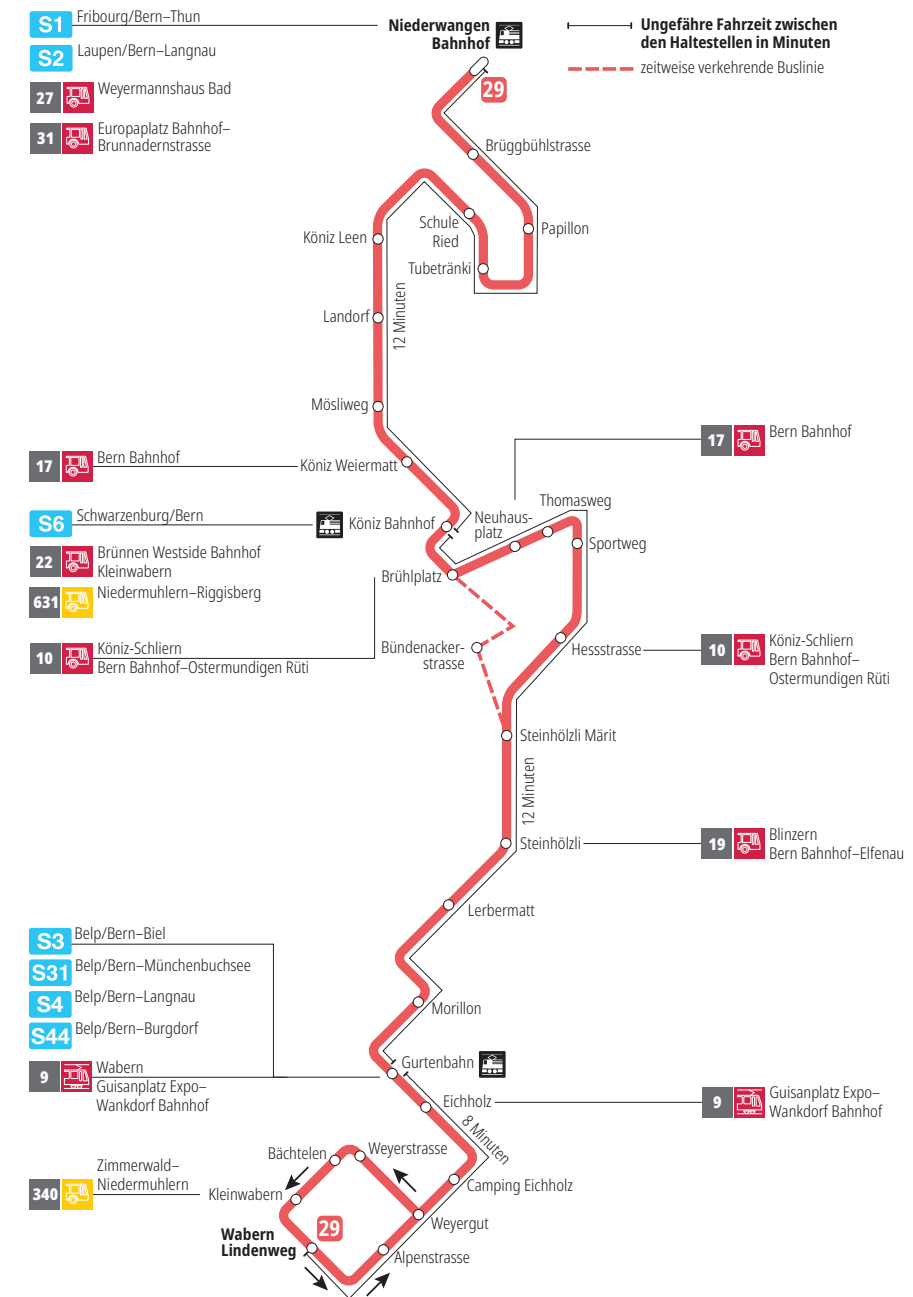

# Linie 29

Niederwangen Bahnhof - Wabern Lindenweg  
Wabern Lindenweg - Niederwangen Bahnhof

**BERNMOBIL**  
ZUSAMMEN UNTERWEGS

## Abfahrten ab Landorf ►►► Wabern Lindenweg

Gültig vom 15.12.2024 bis 13.12.2025

	Montag–Freitag	Samstag	Sonntag*
5h			
6h	10 25 41 56	07 <sup>x</sup> 37 <sup>x</sup>	
7h	11 26 41 56	10 40	07 <sup>x</sup> 37 <sup>x</sup>
8h	11 25 40 55	10 25 40 55	07 <sup>x</sup> 40
9h	10 25 40 55	10 25 40 55	10 40
10h	10 25 40 55	10 25 40 55	10 40
11h	10 25 40 55	10 25 40 55	10 40
12h	10 25 40 55	10 25 40 55	10 40
13h	10 25 40 55	10 25 40 55	10 25 40 55
14h	10 25 40 55	10 25 40 55	10 25 40 55
15h	10 25 40 55	10 25 40 55	10 25 40 55
16h	11 26 41 56	10 25 40 55	10 25 40 55
17h	11 26 41 56	10 25 40 55	10 25 40 55
18h	10 25 40 55	10 25 40 55	10 40
19h	10 25 40 55	10 40	10 40
20h	10 25 40 <sup>B</sup>	10 40 <sup>B</sup>	10 40 <sup>B</sup>
21h	10 <sup>B</sup> 40 <sup>B</sup>	10 <sup>B</sup> 40 <sup>B</sup>	10 <sup>B</sup> 40 <sup>B</sup>
22h	10 <sup>B</sup> 40 <sup>B</sup>	10 <sup>B</sup> 40 <sup>B</sup>	10 <sup>B</sup> 40 <sup>B</sup>
23h	10 <sup>x</sup> 40 <sup>x</sup>	10 <sup>x</sup> 40 <sup>x</sup>	10 <sup>x</sup>
0h	10 <sup>x</sup> <sub>F</sub>	10 <sup>x</sup>	

Alles Niederflerbusse (ohne Gewähr) &

Für Anschlüsse und Einhaltung der Abfahrtszeiten besteht keine Gewähr.

\*Als Sonntage gelten zusätzlich:

25.12., 26.12., 01.01., 02.01., 18.04., 21.04., 29.05., 09.06., 01.08.

**Zeichenerklärung:**

**B** = bedient Bündenackerstrasse

**x** = fährt bis Köniz Bahnhof

**F** = Freitag

**Aktuelle Infos zur Haltestelle und Verkehrsmeldungen**

QR-Code scannen und Ihre nächsten Abfahrten in Echtzeit sehen