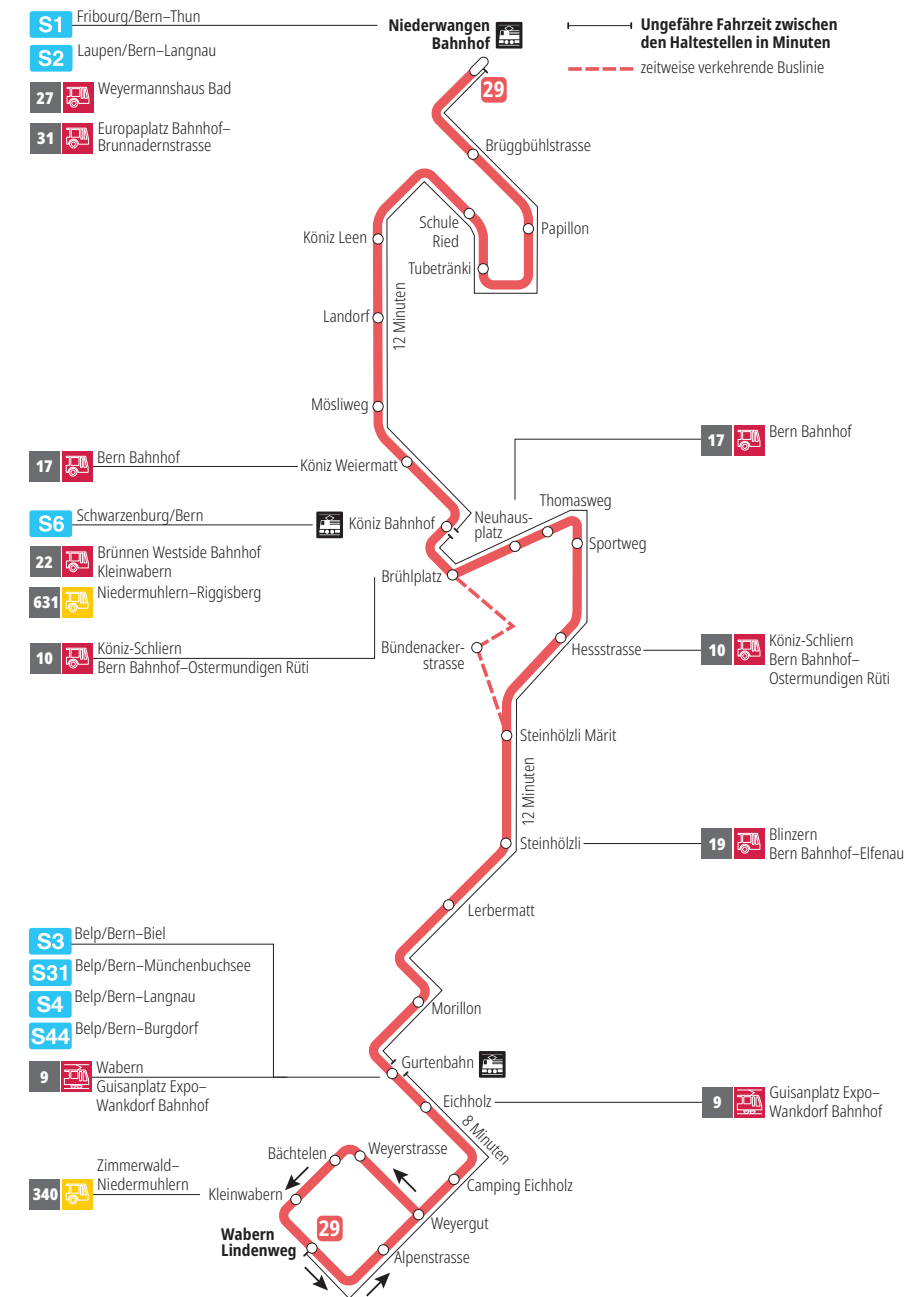

# Linie 29

Niederwangen Bahnhof - Wabern Lindenweg  
Wabern Lindenweg - Niederwangen Bahnhof

**BERNMOBIL**  
ZUSAMMEN UNTERWEGS

## Abfahrten ab Mösliweg ►►► Wabern Lindenweg

Gültig vom 15.12.2024 bis 13.12.2025

	Montag–Freitag	Samstag	Sonntag*
5h			
6h	11 26 42 57	08 <sup>x</sup> 38 <sup>x</sup>	
7h	12 27 42 57	10 40	08 <sup>x</sup> 38 <sup>x</sup>
8h	12 26 41 56	10 25 40 55	08 <sup>x</sup> 40
9h	11 26 41 56	11 26 41 56	10 40
10h	11 26 41 56	11 26 41 56	10 41
11h	11 26 41 56	11 26 41 56	11 41
12h	11 26 41 56	11 26 41 56	11 41
13h	11 26 41 56	11 26 41 56	11 26 41 56
14h	11 26 41 56	11 26 41 56	11 26 41 56
15h	11 26 41 56	11 26 41 56	11 26 41 56
16h	12 27 42 57	11 26 41 56	11 26 41 56
17h	12 27 42 57	11 26 41 56	11 26 41 56
18h	11 26 41 56	11 26 41 56	11 41
19h	11 26 41 56	11 41	11 41
20h	11 26 41 <sup>B</sup>	11 40 <sup>B</sup>	10 40 <sup>B</sup>
21h	11 <sup>B</sup> 41 <sup>B</sup>	10 <sup>B</sup> 40 <sup>B</sup>	10 <sup>B</sup> 40 <sup>B</sup>
22h	11 <sup>B</sup> 41 <sup>B</sup>	10 <sup>B</sup> 40 <sup>B</sup>	10 <sup>B</sup> 40 <sup>B</sup>
23h	11 <sup>x</sup> 41 <sup>x</sup>	10 <sup>x</sup> 40 <sup>x</sup>	10 <sup>x</sup>
0h	11 <sup>F</sup>	10 <sup>x</sup>	

Alles Niederflerbusse (ohne Gewähr) &

Für Anschlüsse und Einhaltung der Abfahrtszeiten besteht keine Gewähr.

\*Als Sonntage gelten zusätzlich:

25.12., 26.12., 01.01., 02.01., 18.04., 21.04., 29.05., 09.06., 01.08.

Zeichenerklärung:

B = bedient Bündenackerstrasse

x = fährt bis Köniz Bahnhof

F = Freitag

**Aktuelle Infos zur Haltestelle und Verkehrsmeldungen**  
QR-Code scannen und Ihre nächsten Abfahrten in Echtzeit sehen