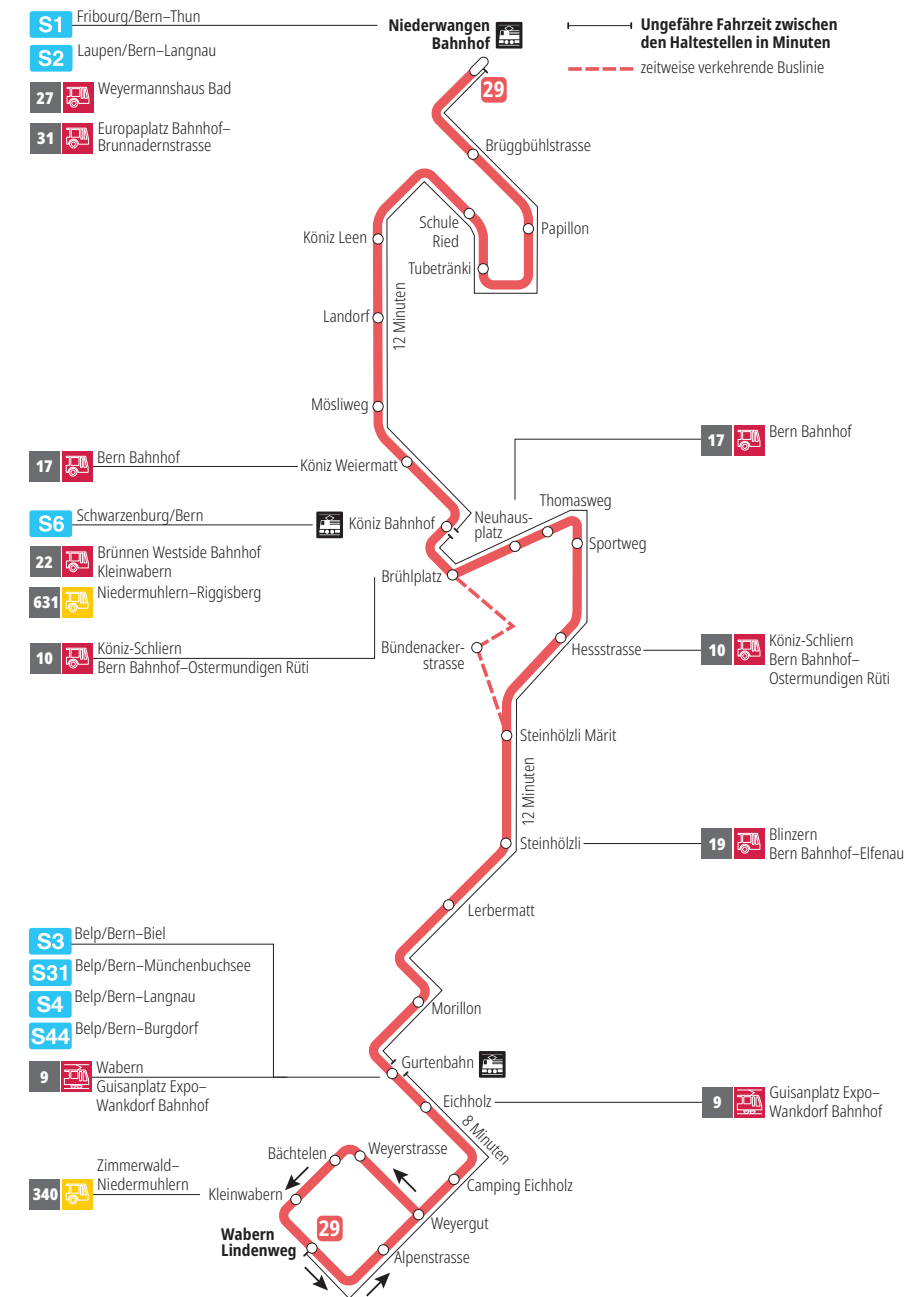

Linie 29

Niederwangen Bahnhof - Wabern Lindenweg
Wabern Lindenweg - Niederwangen Bahnhof

BERNMOBIL
ZUSAMMEN UNTERWEGS

Abfahrten ab Köniz Weiermatt ►►► Wabern Lindenweg

Gültig vom 15.12.2024 bis 13.12.2025

Alles Niederflerbusse (ohne Gewähr) &

Für Anschlüsse und Einhaltung der Abfahrtszeiten besteht keine Gewähr.

*Als Sonntage gelten zusätzlich:

25.12., 26.12., 01.01., 02.01., 18.04., 21.04., 29.05., 09.06., 01.08.

Zeichenerklärung:

B = bedient Bündenackerstrasse

x = fährt bis Köniz Bahnhof

F = Freitag

Aktuelle Infos zur Haltestelle und Verkehrsmeldungen

QR-Code scannen und Ihre nächsten Abfahrten in Echtzeit sehen

» öV Plus App: Fahrplan und Tickets schweizweit