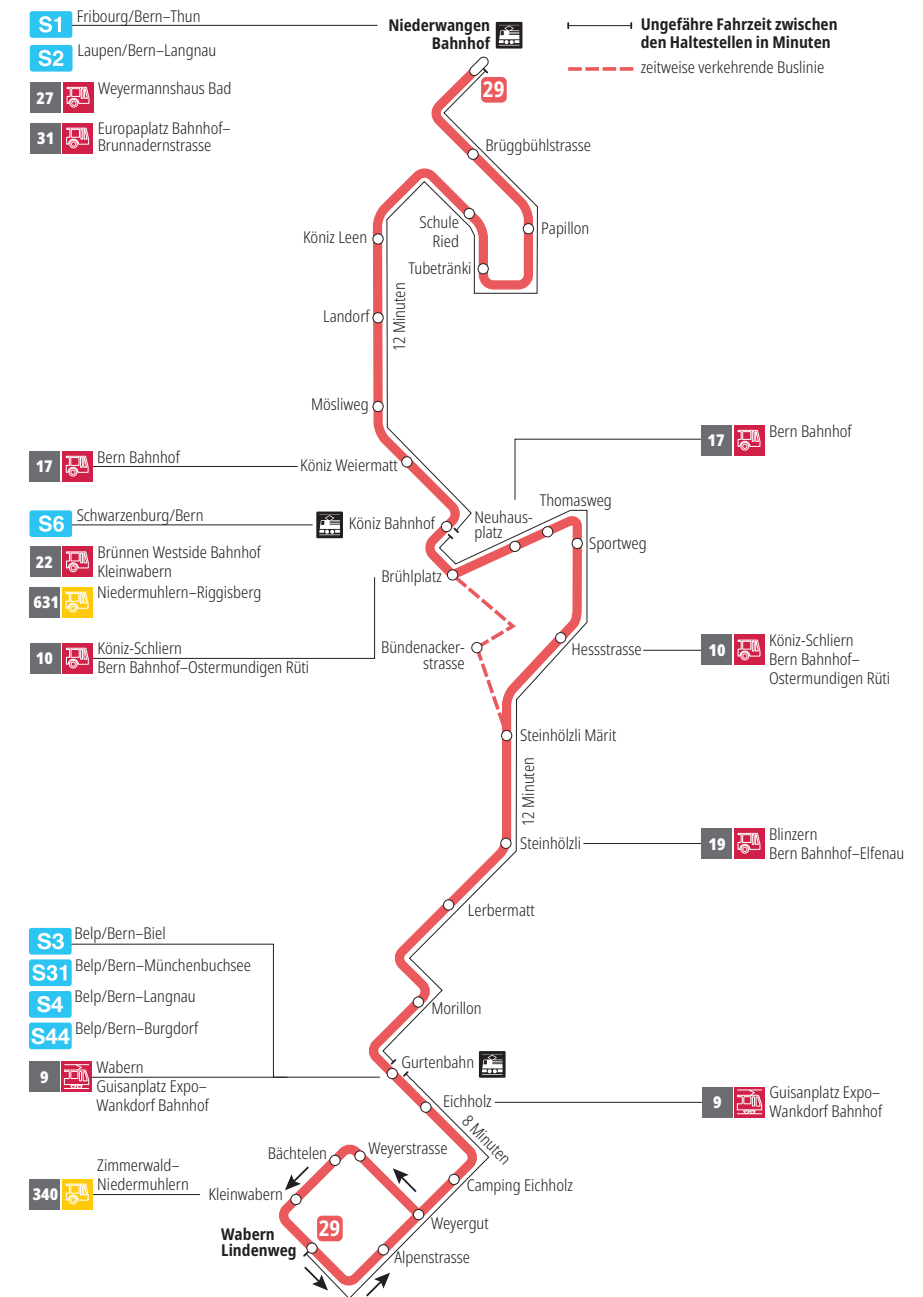

# Linie 29

Niederwangen Bahnhof - Wabern Lindenweg  
Wabern Lindenweg - Niederwangen Bahnhof

**BERNMOBIL**  
ZUSAMMEN UNTERWEGS

## Abfahrten ab Steinhölzli Märit ►►► Wabern Lindenweg

Gültig vom 15.12.2024 bis 13.12.2025

	Montag–Freitag	Samstag	Sonntag*
5h			
6h	21 36 53		
7h	08 23 38 53	21 51	
8h	08 23 37 52	21 36 51	51
9h	07 22 37 52	06 21 36 51	21 51
10h	07 22 37 52	06 21 36 51	21 51
11h	07 22 37 52	06 21 36 52	21 52
12h	07 22 37 52	07 22 37 52	22 52
13h	07 22 37 52	07 22 37 52	22 37 52
14h	07 22 37 52	07 22 37 52	07 22 37 52
15h	07 22 37 52	07 22 37 52	07 22 37 52
16h	07 23 38 53	07 22 37 52	07 22 37 52
17h	08 23 38 53	07 22 37 52	07 22 37 52
18h	08 22 37 52	07 21 36 51	07 22 52
19h	07 22 37 52	06 21 51	21 51
20h	07 21 36 48	21 48	21 48
21h	18 48	18 48	18 48
22h	18 48	18 48	18 48
23h			
0h			

Alles Niederflerbusse (ohne Gewähr) &

Für Anschlüsse und Einhaltung der Abfahrtszeiten besteht keine Gewähr.

\*Als Sonntage gelten zusätzlich:

25.12., 26.12., 01.01., 02.01., 18.04., 21.04., 29.05., 09.06., 01.08.