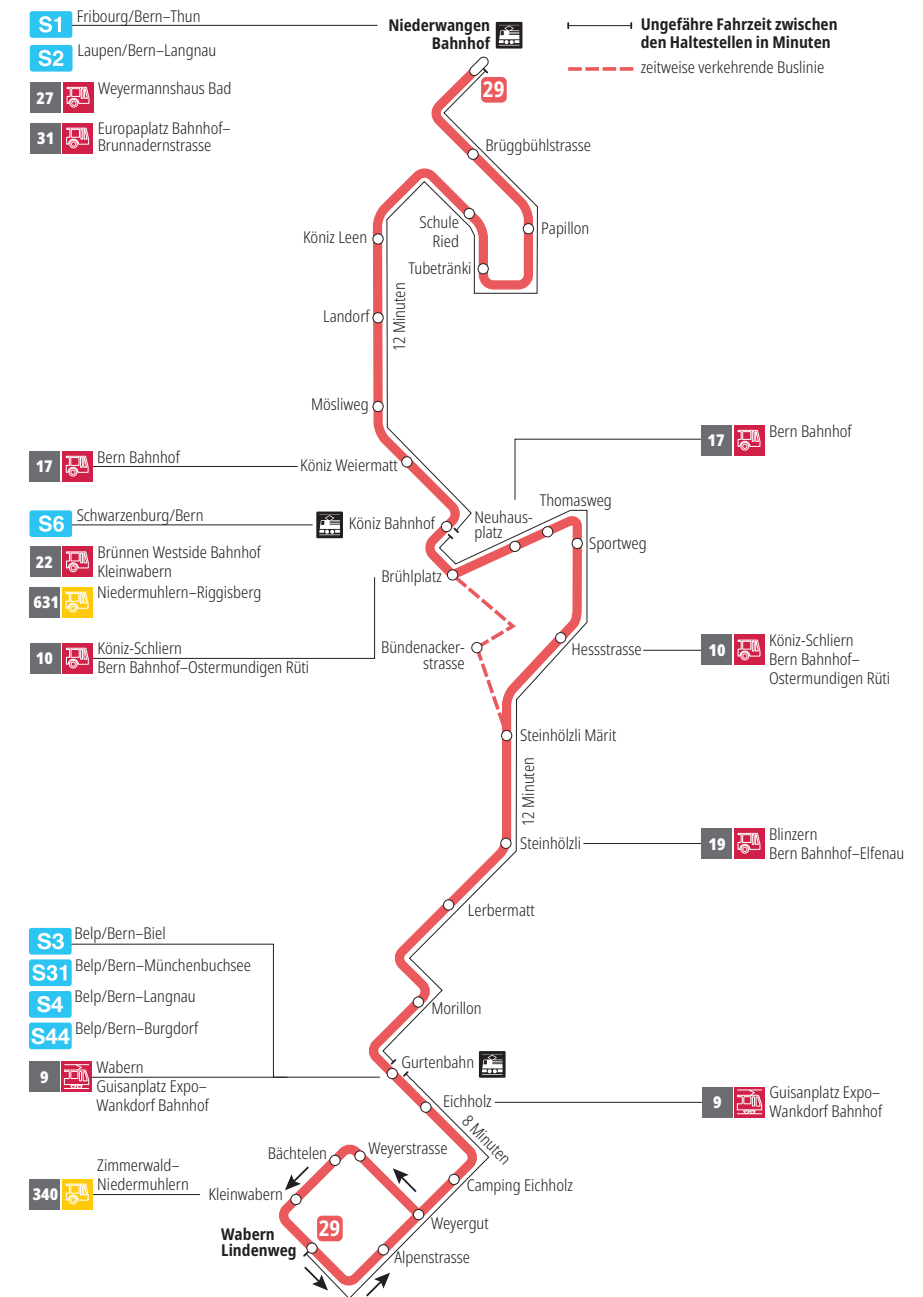

Linie 29

Niederwangen Bahnhof - Wabern Lindenweg
Wabern Lindenweg - Niederwangen Bahnhof

BERNMOBIL
ZUSAMMEN UNTERWEGS

Abfahrten ab Lerbermatt ►►► Wabern Lindenweg

Gültig vom 15.12.2024 bis 13.12.2025

	Montag–Freitag	Samstag	Sonntag*
5h			
6h	23 38 55		
7h	10 25 40 55	22 52	
8h	10 25 39 54	22 37 52	52
9h	09 24 39 54	07 23 38 53	22 52
10h	09 24 39 54	08 23 38 53	22 52
11h	09 24 39 54	08 23 38 54	22 54
12h	09 24 39 54	09 24 39 54	24 54
13h	09 24 39 54	09 24 39 54	24 39 54
14h	09 24 39 54	09 24 39 54	09 24 39 54
15h	09 24 39 54	09 24 39 54	09 24 39 54
16h	09 25 40 55	09 24 39 54	09 24 39 54
17h	10 25 40 55	09 24 39 54	09 24 39 54
18h	10 24 39 54	09 23 38 52	09 24 54
19h	09 24 39 54	07 22 52	22 52
20h	09 22 37 50	22 50	22 50
21h	20 50	20 50	20 50
22h	20 50	20 50	20 50
23h			
0h			

Alles Niederflerbusse (ohne Gewähr) &

Für Anschlüsse und Einhaltung der Abfahrtszeiten besteht keine Gewähr.

*Als Sonntage gelten zusätzlich:

25.12., 26.12., 01.01., 02.01., 18.04., 21.04., 29.05., 09.06., 01.08.

Aktuelle Infos zur Haltestelle und Verkehrsmeldungen
QR-Code scannen und Ihre nächsten Abfahrten in Echtzeit sehen

» öV Plus App: Fahrplan und Tickets schweizweit

Infos zur Mobilität in Stadt und Region Bern
Kundendienst-Hotline: 031 321 88 44
kundendienst@bernmobil.ch
bernmobil.ch

Persönliche Beratung und Verkauf:
BERNMOBIL Info & Tickets, Bubenbergplatz 5, Bern