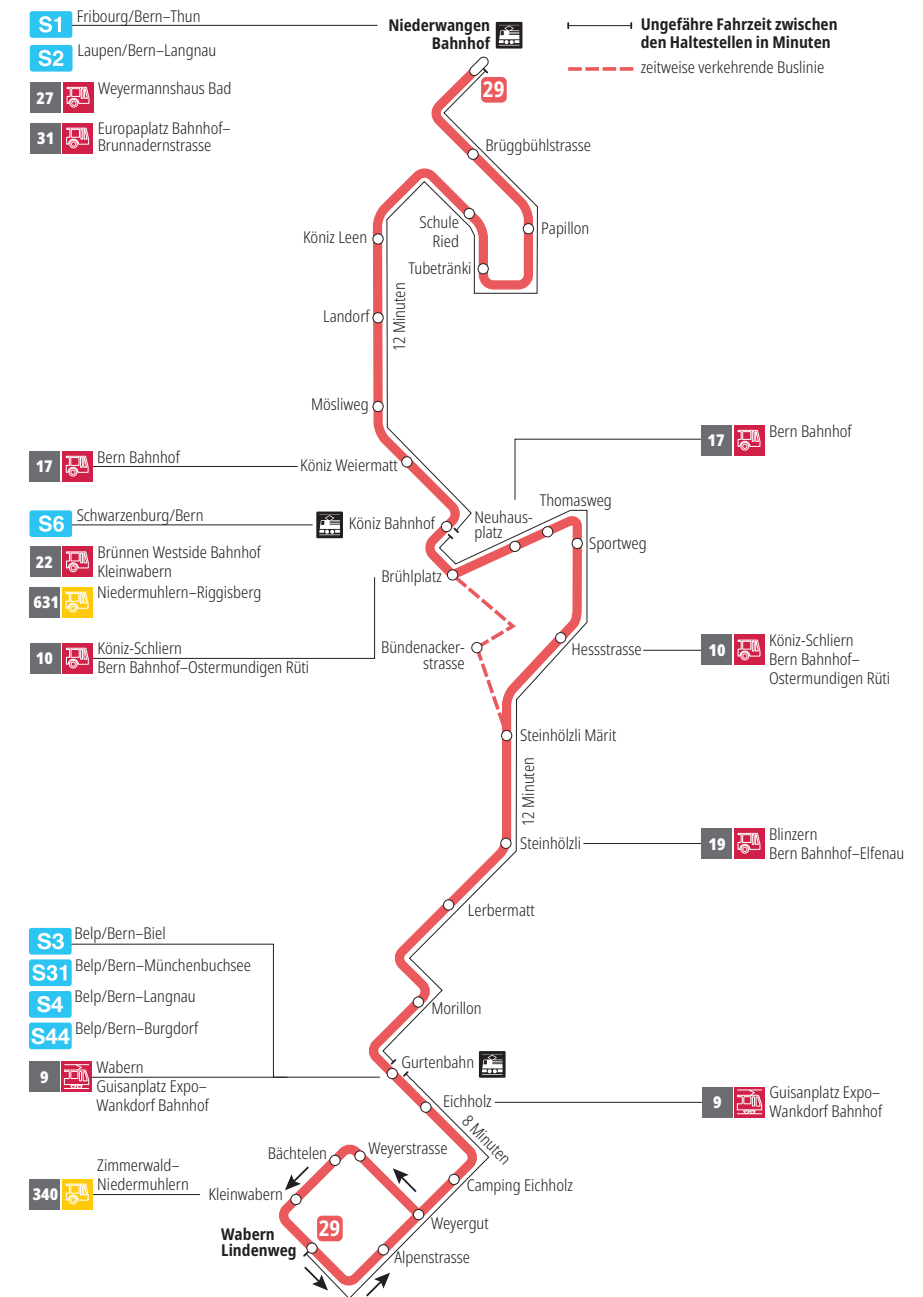

Linie 29

Niederwangen Bahnhof - Wabern Lindenweg
Wabern Lindenweg - Niederwangen Bahnhof

BERNMOBIL
ZUSAMMEN UNTERWEGS

Abfahrten ab Morillon ►►► Wabern Lindenweg

Gültig vom 15.12.2024 bis 13.12.2025

	Montag–Freitag	Samstag	Sonntag*
5h			
6h	24 39 56		
7h	11 26 41 56	23 53	
8h	11 26 40 55	23 38 53	53
9h	10 25 40 55	08 24 39 54	23 53
10h	10 25 40 55	09 24 39 54	23 54
11h	10 25 40 55	09 24 39 55	24 55
12h	10 25 40 55	10 25 40 55	25 55
13h	10 25 41 56	10 25 40 55	25 40 55
14h	11 26 41 56	10 25 40 55	10 25 40 55
15h	11 26 41 56	10 25 40 55	10 25 40 55
16h	11 26 41 56	10 25 40 55	10 25 40 55
17h	11 26 41 56	10 25 40 55	10 25 40 55
18h	11 26 41 56	10 24 39 54	10 25 55
19h	11 25 40 55	09 24 54	24 54
20h	10 24 39 51	24 51	24 51
21h	21 51	21 51	21 51
22h	21 51	21 51	21 51
23h			
0h			

Alles Niederflrbusse (ohne Gewähr) &

Für Anschlüsse und Einhaltung der Abfahrtszeiten besteht keine Gewähr.

*Als Sonntage gelten zusätzlich:

25.12., 26.12., 01.01., 02.01., 18.04., 21.04., 29.05., 09.06., 01.08.

Aktuelle Infos zur Haltestelle und Verkehrsmeldungen
QR-Code scannen und Ihre nächsten Abfahrten in Echtzeit sehen

» öV Plus App: Fahrplan und Tickets schweizweit

Infos zur Mobilität in Stadt und Region Bern
Kundendienst-Hotline: 031 321 88 44
kundendienst@bernmobil.ch
bernmobil.ch

Persönliche Beratung und Verkauf:
BERNMOBIL Info & Tickets, Bubenbergplatz 5, Bern