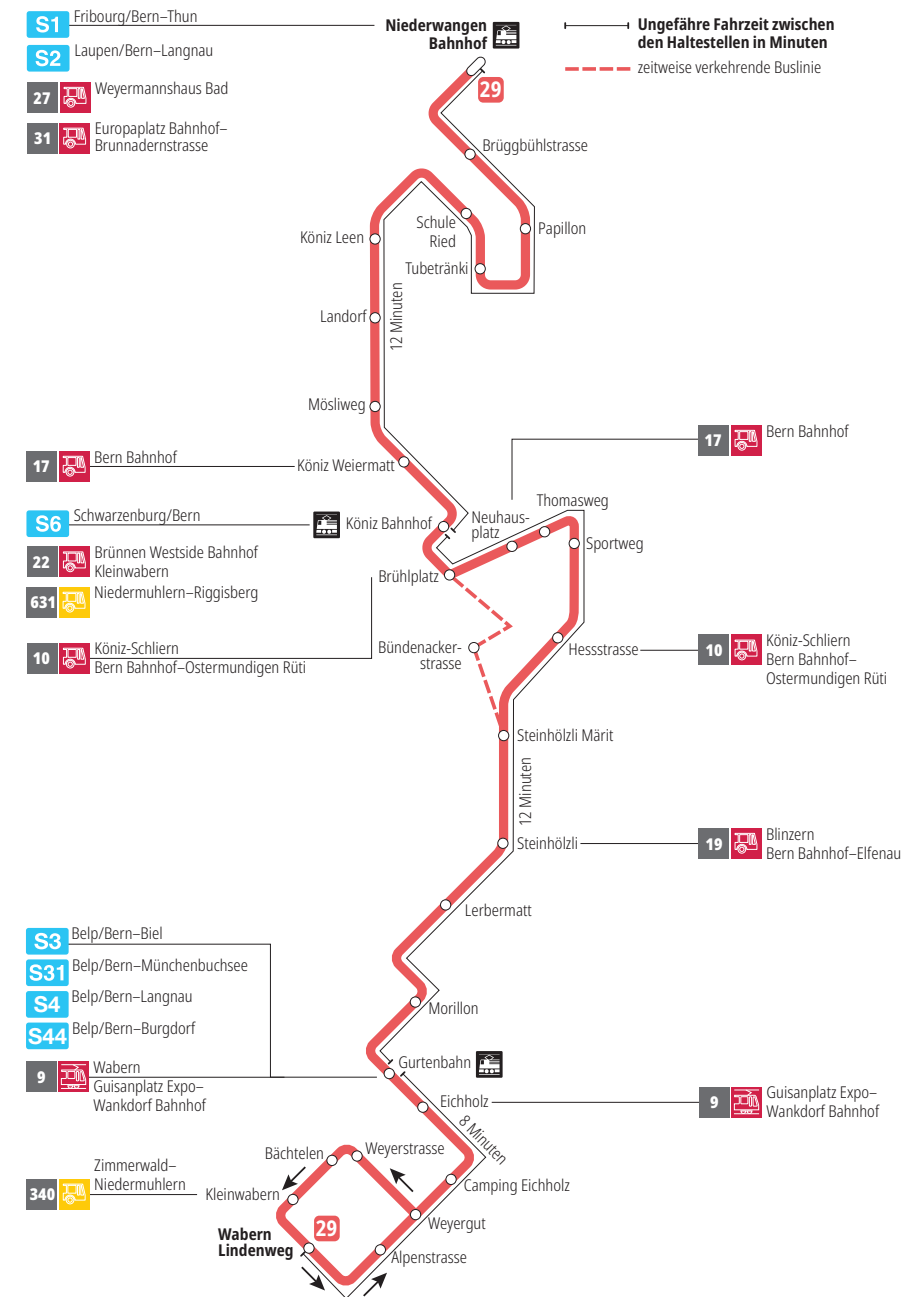

Linie 29

Niederwangen Bahnhof - Wabern Lindenweg
Wabern Lindenweg - Niederwangen Bahnhof

Abfahrten ab Camping Eichholz ►►► Wabern Lindenweg

Gültig vom 15.12.2024 bis 13.12.2025

	Montag–Freitag	Samstag	Sonntag*
5h			
6h	28 43 59		
7h	14 29 44 59	26 56	
8h	14 29 44 59	26 41 56	56
9h	14 29 44 59	11 28 43 58	26 56
10h	14 29 44 59	13 28 43 58	26 57
11h	14 29 44 59	13 28 43 59	27 59
12h	14 29 44 59	14 29 44 59	29 59
13h	14 29 44 59	14 29 44 59	29 44 59
14h	14 29 44 59	14 29 44 59	14 29 44 59
15h	14 29 44 59	14 29 44 59	14 29 44 59
16h	14 31 46	14 29 44 59	14 29 44 59
17h	01 16 31 46	14 29 44 59	14 29 44 59
18h	01 16 29 44 59	14 27 42 57	14 29 59
19h	14 29 44 59	12 27 57	27 57
20h	14 27 42 54	27 54	27 54
21h	24 54	24 54	24 54
22h	24 54	24 54	24 54
23h			
0h			

Alles Niederflrbusse (ohne Gewähr) &

Für Anschlüsse und Einhaltung der Abfahrtszeiten besteht keine Gewähr.

*Als Sonntage gelten zusätzlich:

25.12., 26.12., 01.01., 02.01., 18.04., 21.04., 29.05., 09.06., 01.08.

Aktuelle Infos zur Haltestelle und Verkehrsmeldungen
QR-Code scannen und Ihre nächsten Abfahrten in Echtzeit sehen

» öV Plus App: Fahrplan und Tickets schweizweit

Infos zur Mobilität in Stadt und Region Bern