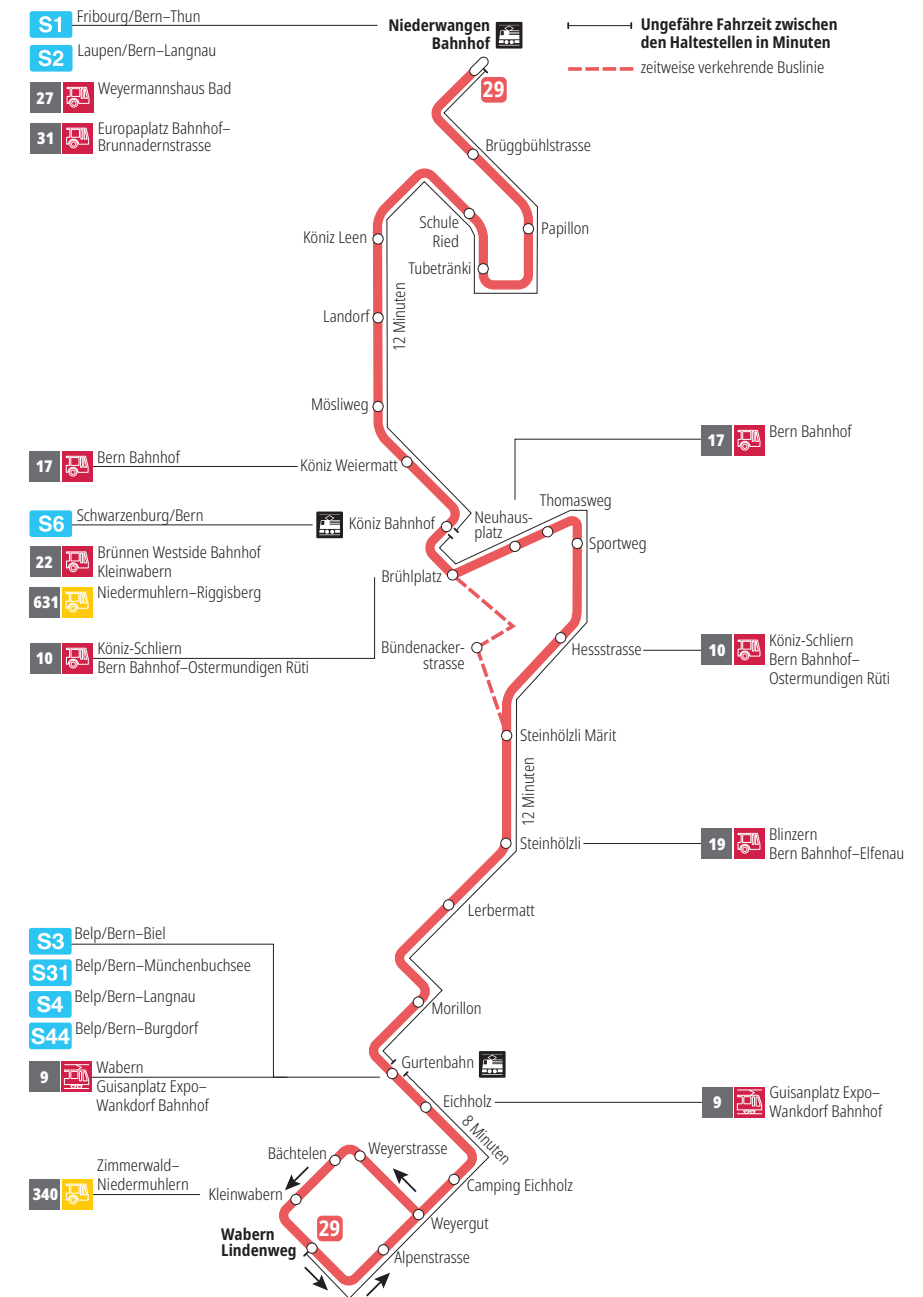

Linie 29

Niederwangen Bahnhof - Wabern Lindenweg
Wabern Lindenweg - Niederwangen Bahnhof

BERNMOBIL
ZUSAMMEN UNTERWEGS

Abfahrten ab Eichholz ►►► Wabern Lindenweg

Gültig vom 15.12.2024 bis 13.12.2025

	Montag–Freitag	Samstag	Sonntag*
5h			
6h	27 42 59		
7h	14 29 44 59	26 56	
8h	14 29 43 58	26 41 56	56
9h	13 28 43 58	11 27 42 57	26 56
10h	13 28 43 58	12 27 42 57	26 56
11h	13 28 43 58	12 27 42 58	26 58
12h	13 28 43 58	13 28 43 58	28 58
13h	13 28 43 58	13 28 43 58	28 43 58
14h	13 28 43 58	13 28 43 58	13 28 43 58
15h	13 28 43 58	13 28 43 58	13 28 43 58
16h	13 30 45	13 28 43 58	13 28 43 58
17h	00 15 30 45	13 28 43 58	13 28 43 58
18h	00 15 28 43 58	13 27 42 56	13 28 58
19h	13 28 43 58	11 26 56	26 56
20h	13 26 41 54	26 53	26 53
21h	24 54	23 53	23 53
22h	24 54	23 53	23 53
23h			
0h			

Alles Niederflrbusse (ohne Gewähr) &

Für Anschlüsse und Einhaltung der Abfahrtszeiten besteht keine Gewähr.

*Als Sonntage gelten zusätzlich:

25.12., 26.12., 01.01., 02.01., 18.04., 21.04., 29.05., 09.06., 01.08.

Aktuelle Infos zur Haltestelle und Verkehrsmeldungen
QR-Code scannen und Ihre nächsten Abfahrten in Echtzeit sehen

» öV Plus App: Fahrplan und Tickets schweizweit

Infos zur Mobilität in Stadt und Region Bern
Kundendienst-Hotline: 031 321 88 44
kundendienst@bernmobil.ch
bernmobil.ch

Persönliche Beratung und Verkauf:
BERNMOBIL Info & Tickets, Bubenbergplatz 5, Bern