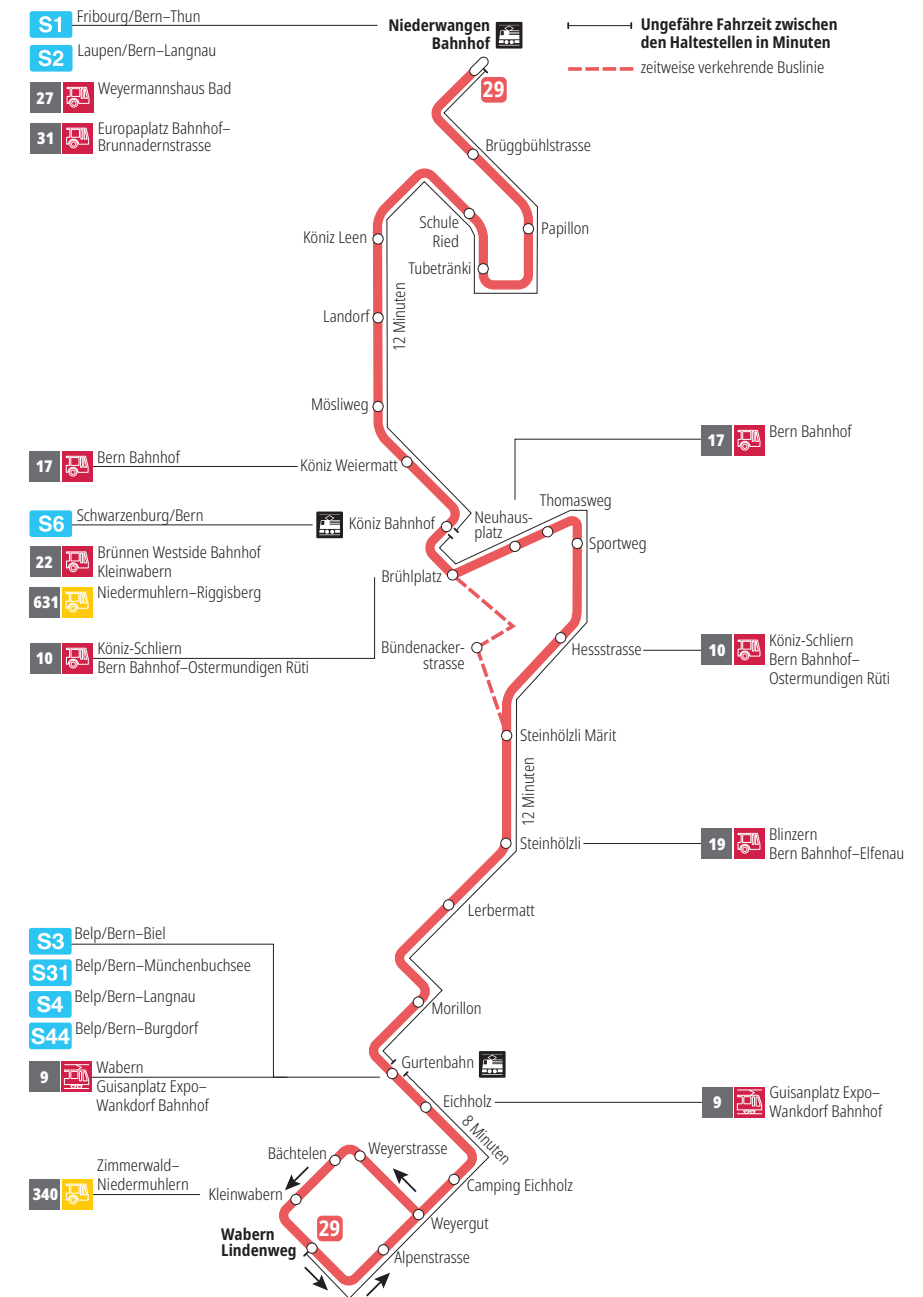

# Linie 29

Niederwangen Bahnhof - Wabern Lindenweg  
Wabern Lindenweg - Niederwangen Bahnhof

**BERNMOBIL**  
ZUSAMMEN UNTERWEGS

## Abfahrten ab Kleinwabern ►►► Wabern Lindenweg

Gültig vom 15.12.2024 bis 13.12.2025

	Montag–Freitag	Samstag	Sonntag*
5h			
6h	31 46		
7h	03 18 33 48	29 59	
8h	03 18 33 48	29 44 59	59
9h	03 18 33 48	14 31 46	29 59
10h	03 18 33 48	01 16 31 46	29
11h	03 18 33 48	01 16 31 46	00 30
12h	03 18 33 48	03 18 33 48	02 32
13h	03 18 33 48	03 18 33 48	02 32 47
14h	03 18 33 48	03 18 33 48	02 17 32 47
15h	03 18 33 48	03 18 33 48	02 17 32 47
16h	03 18 35 50	03 18 33 48	02 17 32 47
17h	05 20 35 50	03 18 33 48	02 17 32 47
18h	05 20 33 48	03 18 31 46	02 17 32
19h	03 18 33 48	00 15 30	02 30
20h	03 18 30 45 58	00 30 57	00 30 57
21h	28 58	27 57	27 57
22h	28 58	27 57	27 57
23h			
0h			

Alles Niederflrbusse (ohne Gewähr) &

Für Anschlüsse und Einhaltung der Abfahrtszeiten besteht keine Gewähr.

\*Als Sonntage gelten zusätzlich:

25.12., 26.12., 01.01., 02.01., 18.04., 21.04., 29.05., 09.06., 01.08.