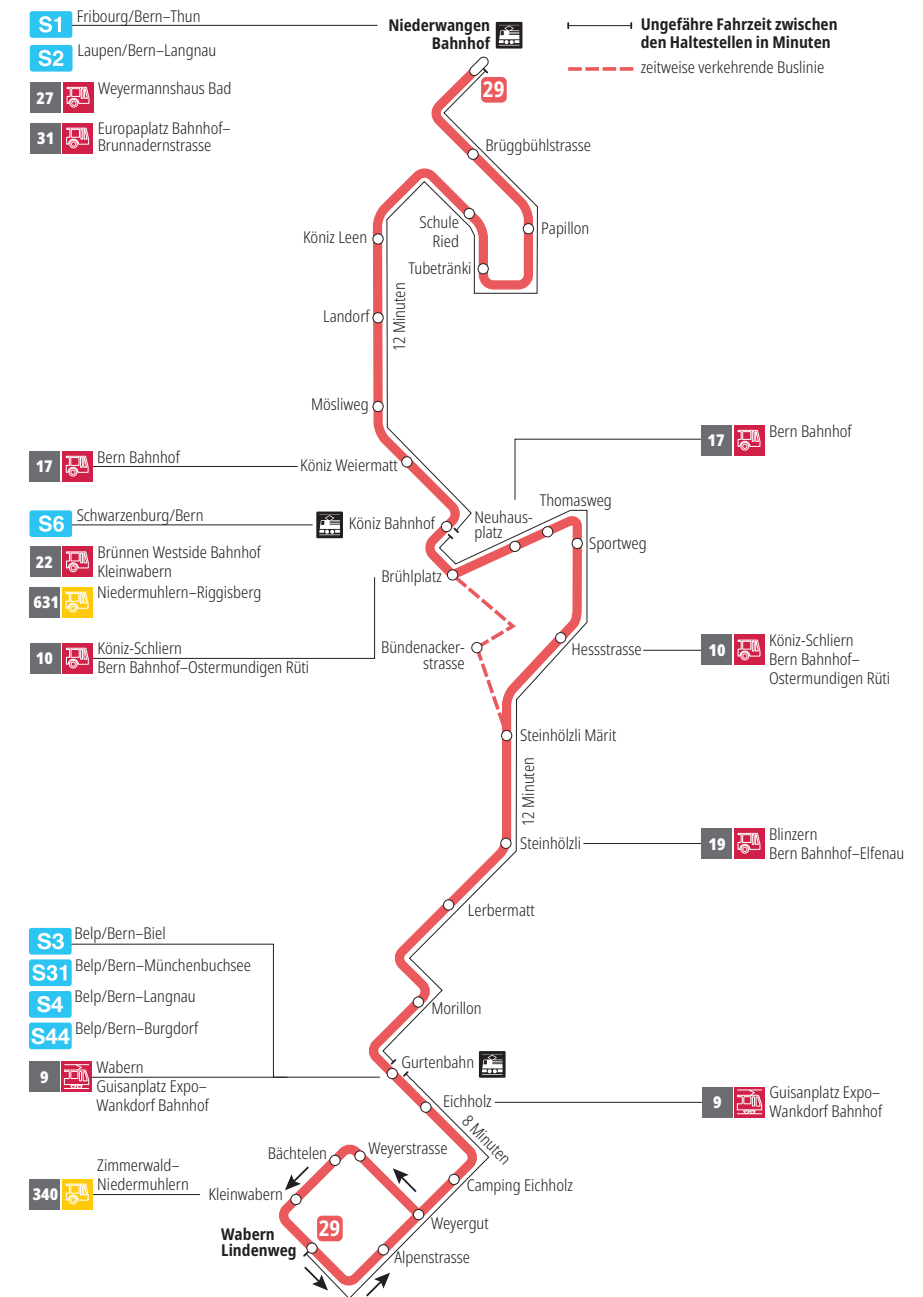

Linie 29

Niederwangen Bahnhof - Wabern Lindenweg
Wabern Lindenweg - Niederwangen Bahnhof

BERNMOBIL
ZUSAMMEN UNTERWEGS

Abfahrten ab Bächtelen ►►► Wabern Lindenweg

Gültig vom 15.12.2024 bis 13.12.2025

	Montag–Freitag	Samstag	Sonntag*
5h			
6h	31 46		
7h	02 17 32 47	29 59	
8h	02 17 32 47	29 44 59	59
9h	02 17 32 47	14 31 46	29 59
10h	02 17 32 47	01 16 31 46	29
11h	02 17 32 47	01 16 31 46	00 30
12h	02 17 32 47	02 17 32 47	02 32
13h	02 17 32 47	02 17 32 47	02 32 47
14h	02 17 32 47	02 17 32 47	02 17 32 47
15h	02 17 32 47	02 17 32 47	02 17 32 47
16h	02 17 34 49	02 17 32 47	02 17 32 47
17h	04 19 34 49	02 17 32 47	02 17 32 47
18h	04 19 32 47	02 17 30 45	02 17 32
19h	02 17 32 47	00 15 30	02 30
20h	02 17 30 45 57	00 30 57	00 29 57
21h	27 57	27 57	27 57
22h	27 57	27 57	27 57
23h			
0h			

Alles Niederflrbusse (ohne Gewähr) &

Für Anschlüsse und Einhaltung der Abfahrtszeiten besteht keine Gewähr.

*Als Sonntage gelten zusätzlich:

25.12., 26.12., 01.01., 02.01., 18.04., 21.04., 29.05., 09.06., 01.08.

Aktuelle Infos zur Haltestelle und Verkehrsmeldungen
QR-Code scannen und Ihre nächsten Abfahrten in Echtzeit sehen

» öV Plus App: Fahrplan und Tickets schweizweit

Infos zur Mobilität in Stadt und Region Bern
Kundendienst-Hotline: 031 321 88 44
kundendienst@bernmobil.ch
bernmobil.ch

Persönliche Beratung und Verkauf:
BERNMOBIL Info & Tickets, Bubenbergplatz 5, Bern