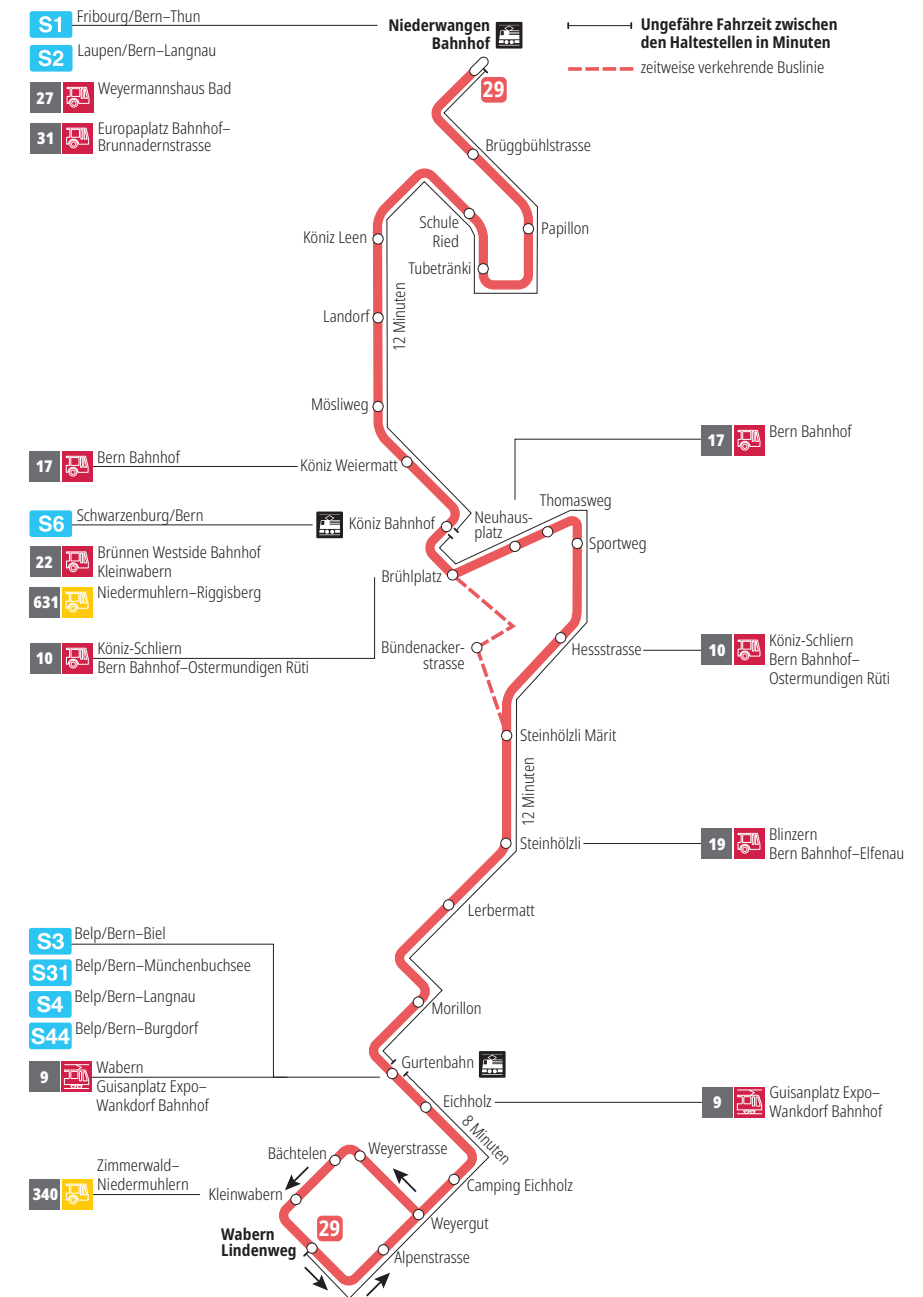

Linie 29

Niederwangen Bahnhof - Wabern Lindenweg
Wabern Lindenweg - Niederwangen Bahnhof

BERNMOBIL
ZUSAMMEN UNTERWEGS

Abfahrten ab Weyergut >>> Wabern Lindenweg

Gültig vom 15.12.2024 bis 13.12.2025

	Montag–Freitag	Samstag	Sonntag*
5h			
6h	29 44		
7h	00 15 30 45	27 57	
8h	00 15 30 45	27 42 57	57
9h	00 15 30 45	12 29 44 59	27 57
10h	00 15 30 45	14 29 44 59	27 58
11h	00 15 30 45	14 29 44	28
12h	00 15 30 45	00 15 30 45	00 30
13h	00 15 30 45	00 15 30 45	00 30 45
14h	00 15 30 45	00 15 30 45	00 15 30 45
15h	00 15 30 45	00 15 30 45	00 15 30 45
16h	00 15 32 47	00 15 30 45	00 15 30 45
17h	02 17 32 47	00 15 30 45	00 15 30 45
18h	02 17 30 45	00 15 28 43 58	00 15 30
19h	00 15 30 45	13 28 58	00 28 58
20h	00 15 28 43 55	28 55	27 55
21h	25 55	25 55	25 55
22h	25 55	25 55	25 55
23h			
0h			

Alles Niederflerbusse (ohne Gewähr) &

Für Anschlüsse und Einhaltung der Abfahrtszeiten besteht keine Gewähr.

*Als Sonntage gelten zusätzlich:

25.12., 26.12., 01.01., 02.01., 18.04., 21.04., 29.05., 09.06., 01.08.

Aktuelle Infos zur Haltestelle und Verkehrsmeldungen
QR-Code scannen und Ihre nächsten Abfahrten in Echtzeit sehen

» öV Plus App: Fahrplan und Tickets schweizweit

Infos zur Mobilität in Stadt und Region Bern