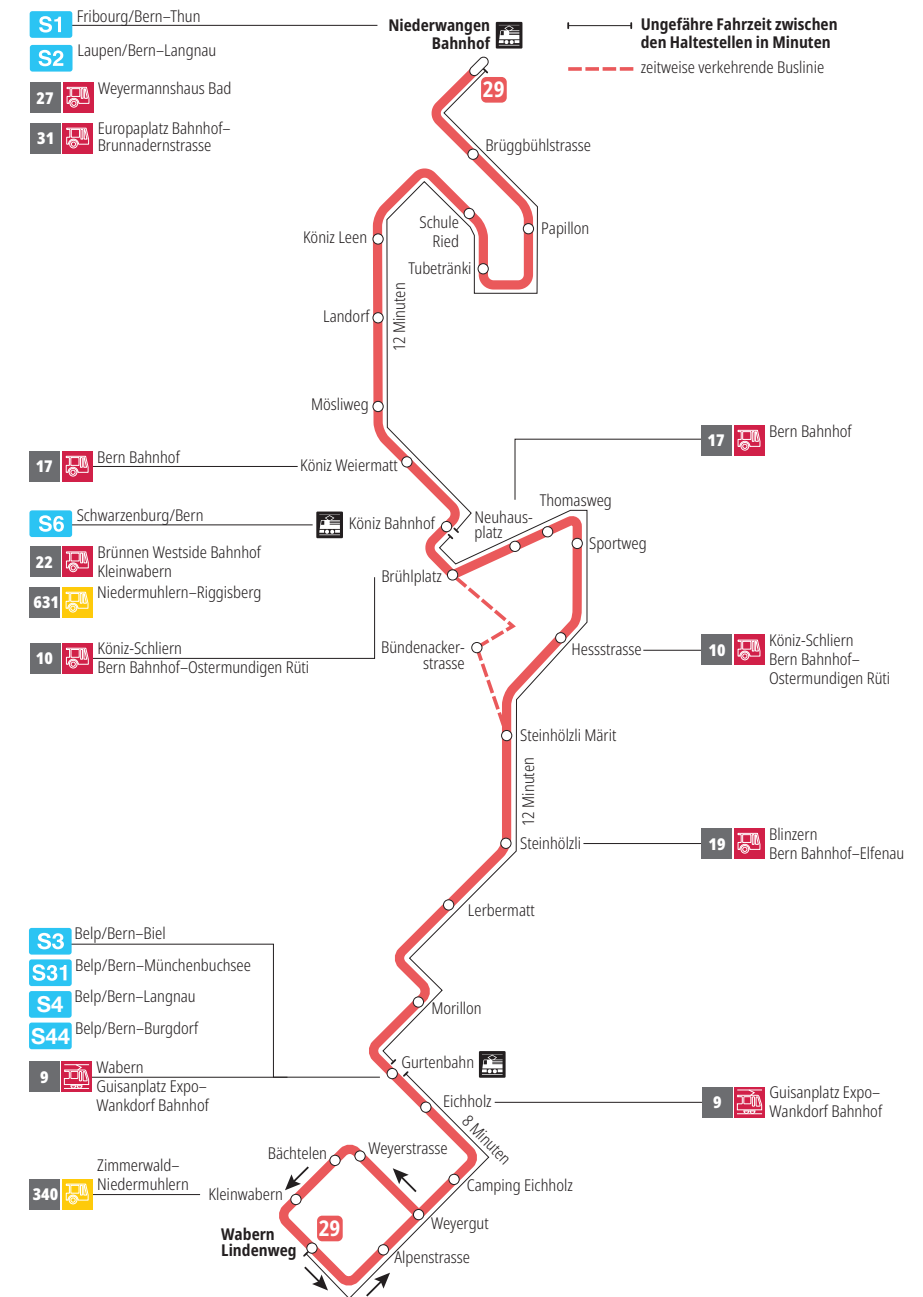

Linie 29

Niederwangen Bahnhof - Wabern Lindenweg
Wabern Lindenweg - Niederwangen Bahnhof

BERNMOBIL
ZUSAMMEN UNTERWEGS

Abfahrten ab Köniz Bahnhof ►►► Wabern Lindenweg

Gültig vom 15.12.2024 bis 13.12.2025

	Montag–Freitag	Samstag	Sonntag*
5h			
6h	15 30 45		
7h	00 15 30 45	15 45	
8h	00 15 30 45	15 30 45	45
9h	00 15 30 45	00 15 30 45	15 45
10h	00 15 30 45	00 15 30 45	15 45
11h	00 15 30 45	00 15 30 45	15 45
12h	00 15 30 45	00 15 30 45	15 45
13h	00 15 30 45	00 15 30 45	15 30 45
14h	00 15 30 45	00 15 30 45	00 15 30 45
15h	00 15 30 45	00 15 30 45	00 15 30 45
16h	00 15 30 45	00 15 30 45	00 15 30 45
17h	00 15 30 45	00 15 30 45	00 15 30 45
18h	00 15 30 45	00 15 30 45	00 15 45
19h	00 15 30 45	00 15 45	15 45
20h	00 15 30 44 ^B	15 44 ^B	15 44 ^B
21h	14 ^B 44 ^B	14 ^B 44 ^B	14 ^B 44 ^B
22h	14 ^B 44 ^B	14 ^B 44 ^B	14 ^B 44 ^B
23h			
0h			

Alles Niederflerbusse (ohne Gewähr) &

Für Anschlüsse und Einhaltung der Abfahrtszeiten besteht keine Gewähr.

*Als Sonntage gelten zusätzlich:

25.12., 26.12., 01.01., 02.01., 18.04., 21.04., 29.05., 09.06., 01.08.

Zeichenerklärung:

B=bedient Bündenackerstrasse

Aktuelle Infos zur Haltestelle und Verkehrsmeldungen
QR-Code scannen und Ihre nächsten Abfahrten in Echtzeit sehen

» öV Plus App: Fahrplan und Tickets schweizweit