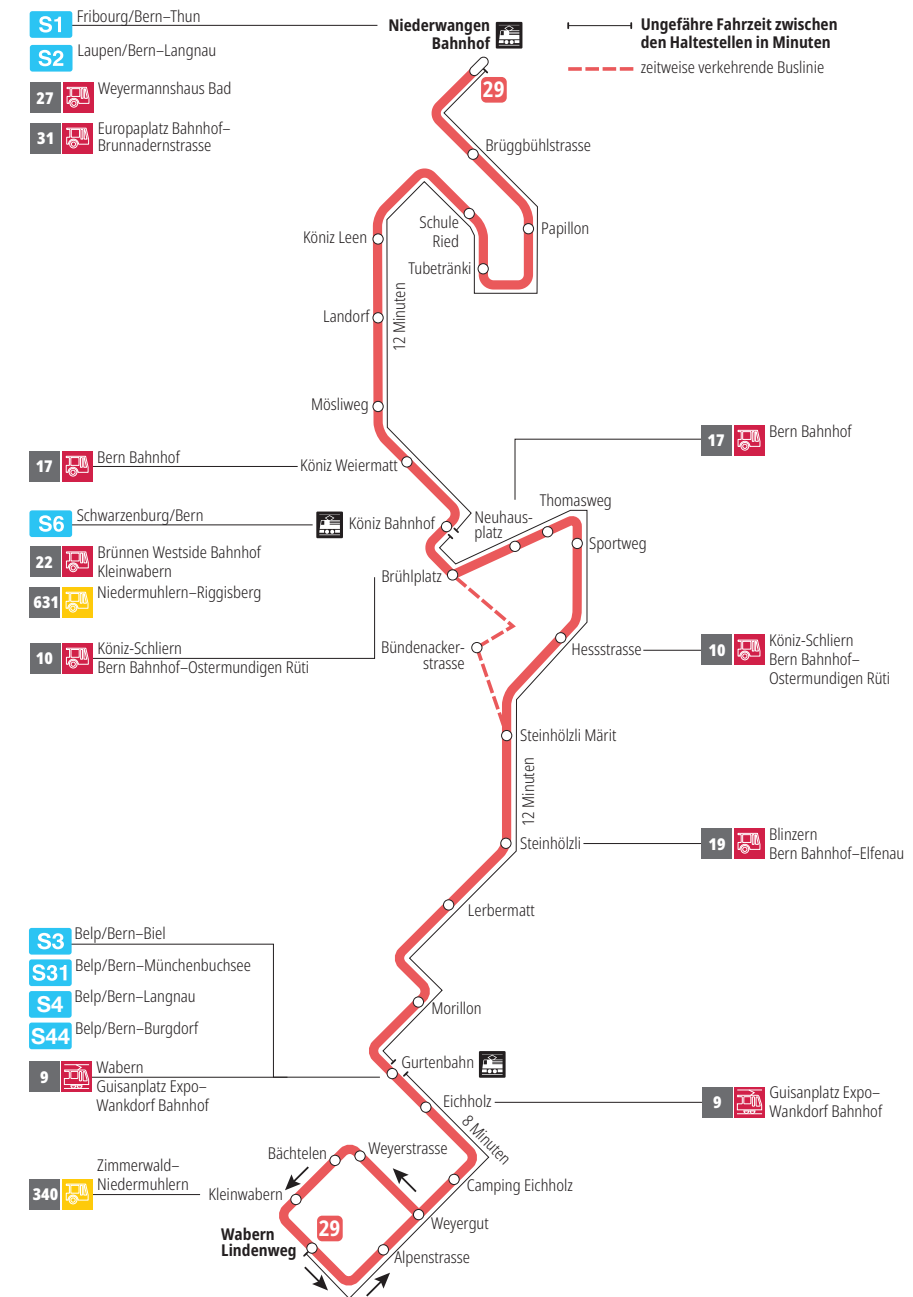

Linie 29

Niederwangen Bahnhof - Wabern Lindenweg
Wabern Lindenweg - Niederwangen Bahnhof

BERNMOBIL
ZUSAMMEN UNTERWEGS

Abfahrten ab Steinhölzli ►►► Niederwangen Bahnhof

Gültig vom 15.12.2024 bis 13.12.2025

	Montag–Freitag	Samstag	Sonntag*
5h			
6h	05 20 32 47		
7h	02 17 32 47	06 36	
8h	02 17 32 47	05 35 50	37
9h	02 17 32 47	05 19 34 49	07 37
10h	02 17 32 47	04 19 34 49	07 37
11h	02 17 32 47	04 19 34 49	05 35
12h	02 17 32 47	04 19 32 47	05 35
13h	02 17 33 48	02 17 32 47	05 20 32 47
14h	03 18 33 48	02 17 32 47	02 17 32 47
15h	03 18 33 46	02 17 32 47	02 17 32 47
16h	01 16 31 46	02 17 32 47	02 17 32 47
17h	01 16 31 46	02 17 32 47	02 17 32 47
18h	01 16 33 48	02 19 34 49	02 35
19h	03 17 32 47	04 34	05 35
20h	02 20 38 ^B	04 38 ^B	05 39 ^B
21h	08 ^B 38 ^B	08 ^B 38 ^B	09 ^B 39 ^B
22h	08 ^B 38 ^B	08 ^B 38 ^B	09 ^B 39 ^B
23h			
0h			

Alles Niederflerbusse (ohne Gewähr) &

Für Anschlüsse und Einhaltung der Abfahrtszeiten besteht keine Gewähr.

*Als Sonntage gelten zusätzlich:

25.12., 26.12., 01.01., 02.01., 18.04., 21.04., 29.05., 09.06., 01.08.

Zeichenerklärung:

B=bedient Bündenackerstrasse

Aktuelle Infos zur Haltestelle und Verkehrsmeldungen
QR-Code scannen und Ihre nächsten Abfahrten in Echtzeit sehen

» öV Plus App: Fahrplan und Tickets schweizweit