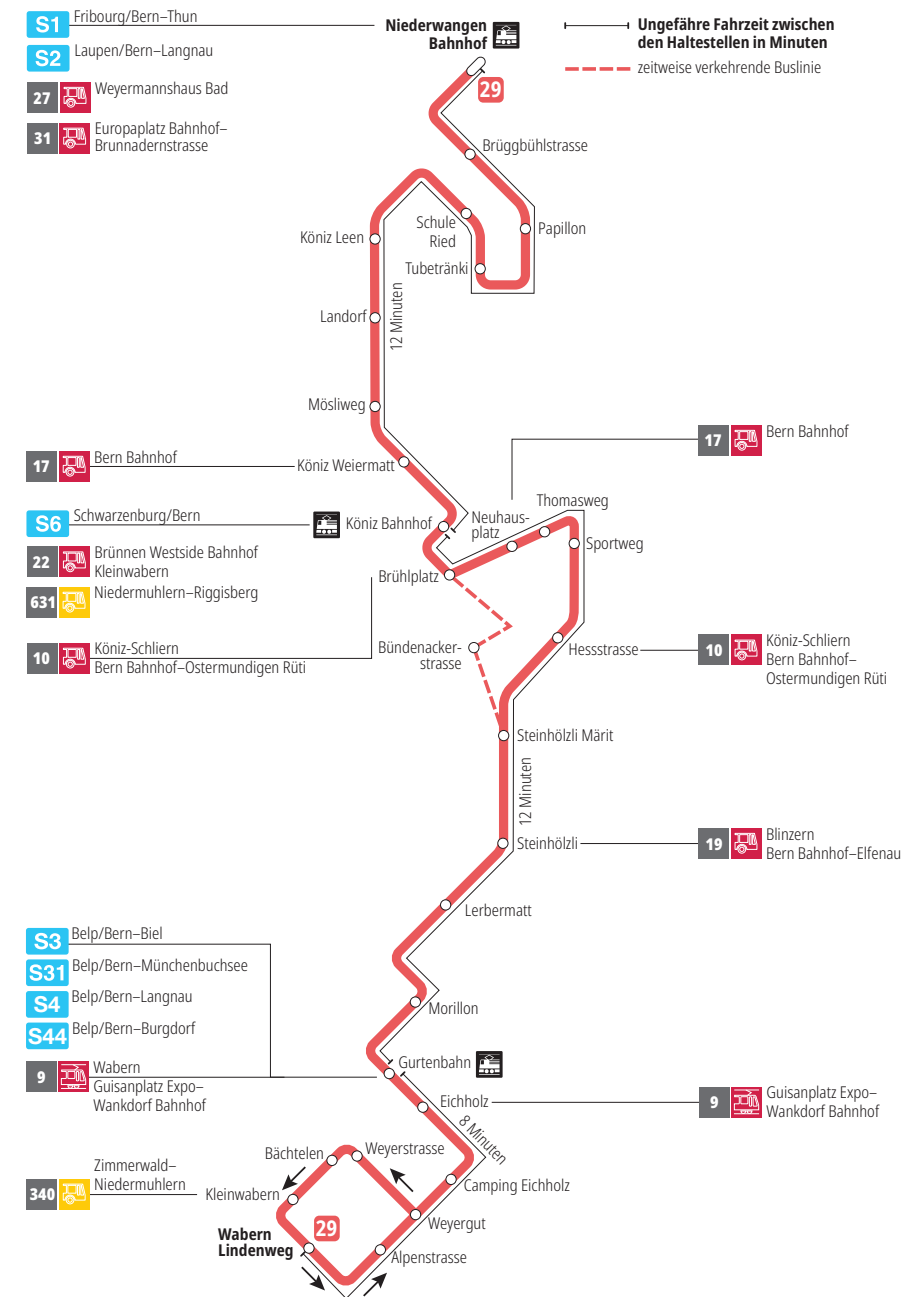

Linie 29

Niederwangen Bahnhof - Wabern Lindenweg
Wabern Lindenweg - Niederwangen Bahnhof

BERNMOBIL
ZUSAMMEN UNTERWEGS

Abfahrten ab Gurtenbahn ►►► Niederwangen Bahnhof

Gültig vom 15.12.2024 bis 13.12.2025

	Montag–Freitag	Samstag	Sonntag*
5h			
6h	02 17 29 44 59		
7h	14 29 44 59	03 33	
8h	14 29 44 59	02 32 47	34
9h	14 29 44 59	02 16 31 46	04 34
10h	14 29 44 59	01 16 31 46	04 34
11h	14 29 44 59	01 16 31 46	02 32
12h	14 29 44 59	01 16 29 44 59	02 32
13h	14 29 44 59	14 29 44 59	02 17 29 44 59
14h	14 29 44 59	14 29 44 59	14 29 44 59
15h	14 29 43 58	14 29 44 59	14 29 44 59
16h	13 28 43 58	14 29 44 59	14 29 44 59
17h	13 28 43 58	14 29 44 59	14 29 44 59
18h	13 29 44 59	16 31 46	32
19h	14 29 44 59	01 31	02 32
20h	17 35 ^B	01 35 ^B	02 36 ^B
21h	05 ^B 35 ^B	05 ^B 35 ^B	06 ^B 36 ^B
22h	05 ^B 35 ^B	05 ^B 35 ^B	06 ^B 36 ^B
23h			
0h			

Alles Niederflerbusse (ohne Gewähr) &

Für Anschlüsse und Einhaltung der Abfahrtszeiten besteht keine Gewähr.

*Als Sonntage gelten zusätzlich:

25.12., 26.12., 01.01., 02.01., 18.04., 21.04., 29.05., 09.06., 01.08.

Zeichenerklärung:

B=bedient Bündenackerstrasse

Aktuelle Infos zur Haltestelle und Verkehrsmeldungen
QR-Code scannen und Ihre nächsten Abfahrten in Echtzeit sehen

» öV Plus App: Fahrplan und Tickets schweizweit