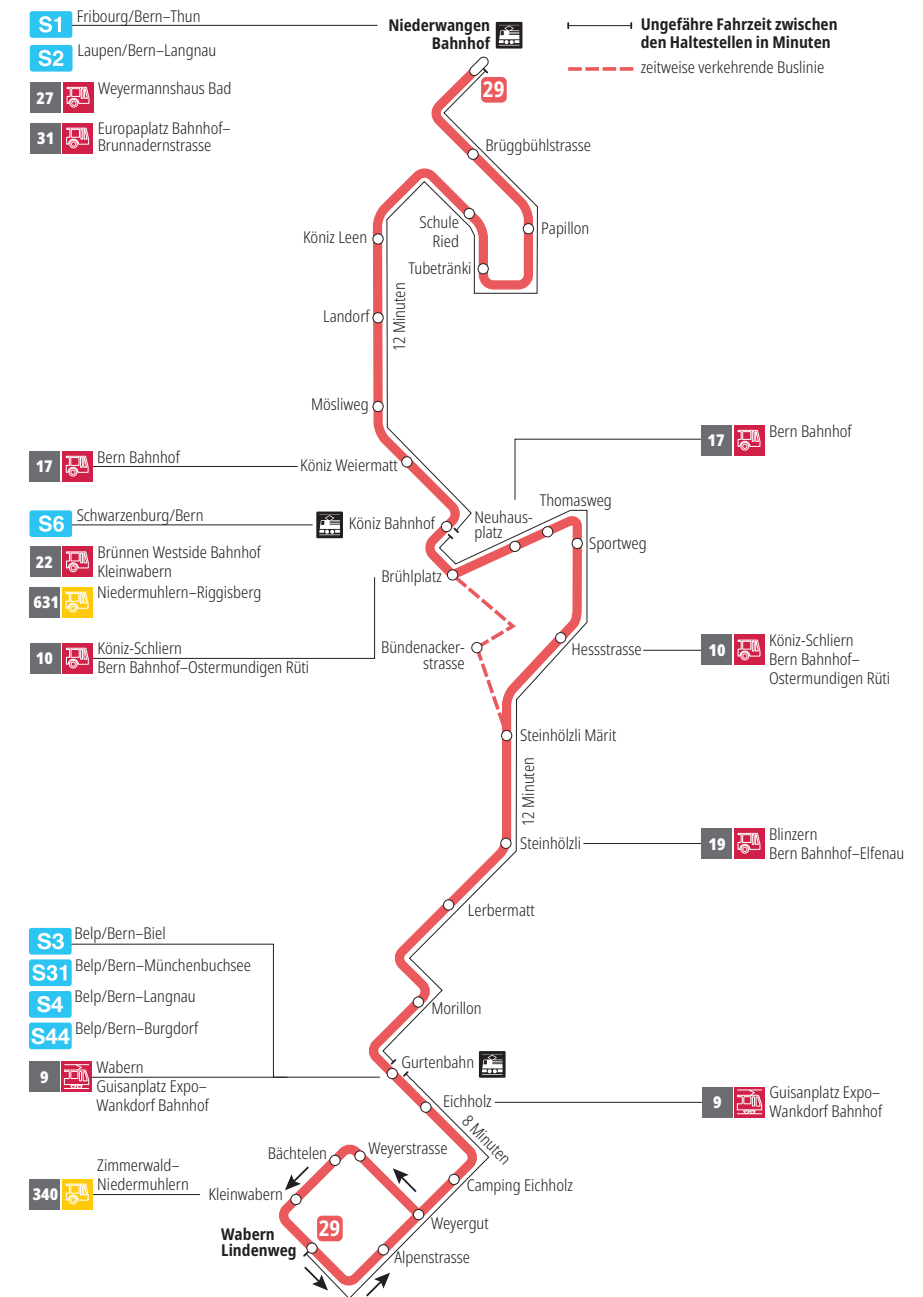

Linie 29

Niederwangen Bahnhof - Wabern Lindenweg
Wabern Lindenweg - Niederwangen Bahnhof

Abfahrten ab Thomasweg ►►► Niederwangen Bahnhof

Gültig vom 15.12.2024 bis 13.12.2025

	Montag–Freitag	Samstag	Sonntag*
5h			
6h	09 24 37 52		
7h	07 22 37 52	10 40	
8h	07 22 37 52	09 39 54	40
9h	07 22 37 52	09 24 39 54	10 40
10h	07 22 37 52	09 24 39 54	10 40
11h	07 22 37 52	09 24 39 54	09 39
12h	07 22 37 52	09 24 37 52	09 39
13h	07 22 38 53	07 22 37 52	09 24 37 52
14h	08 23 38 53	07 22 37 52	07 22 37 52
15h	08 23 38 52	07 22 37 52	07 22 37 52
16h	07 22 37 52	07 22 37 52	07 22 37 52
17h	07 22 37 52	07 22 37 52	07 22 37 52
18h	07 22 38 53	07 24 39 54	07 39
19h	08 22 37 52	09 39	09 39
20h	07 24	09	09
21h			
22h			
23h			
0h			

Alles Niederflrbusse (ohne Gewähr) &

Für Anschlüsse und Einhaltung der Abfahrtszeiten besteht keine Gewähr.

*Als Sonntage gelten zusätzlich:

25.12., 26.12., 01.01., 02.01., 18.04., 21.04., 29.05., 09.06., 01.08.

Aktuelle Infos zur Haltestelle und Verkehrsmeldungen
QR-Code scannen und Ihre nächsten Abfahrten in Echtzeit sehen

» öV Plus App: Fahrplan und Tickets schweizweit

Infos zur Mobilität in Stadt und Region Bern
Kundendienst-Hotline: 031 321 88 44
kundendienst@bernmobil.ch
bernmobil.ch

Persönliche Beratung und Verkauf:
BERNMOBIL Info & Tickets, Bubenbergplatz 5, Bern