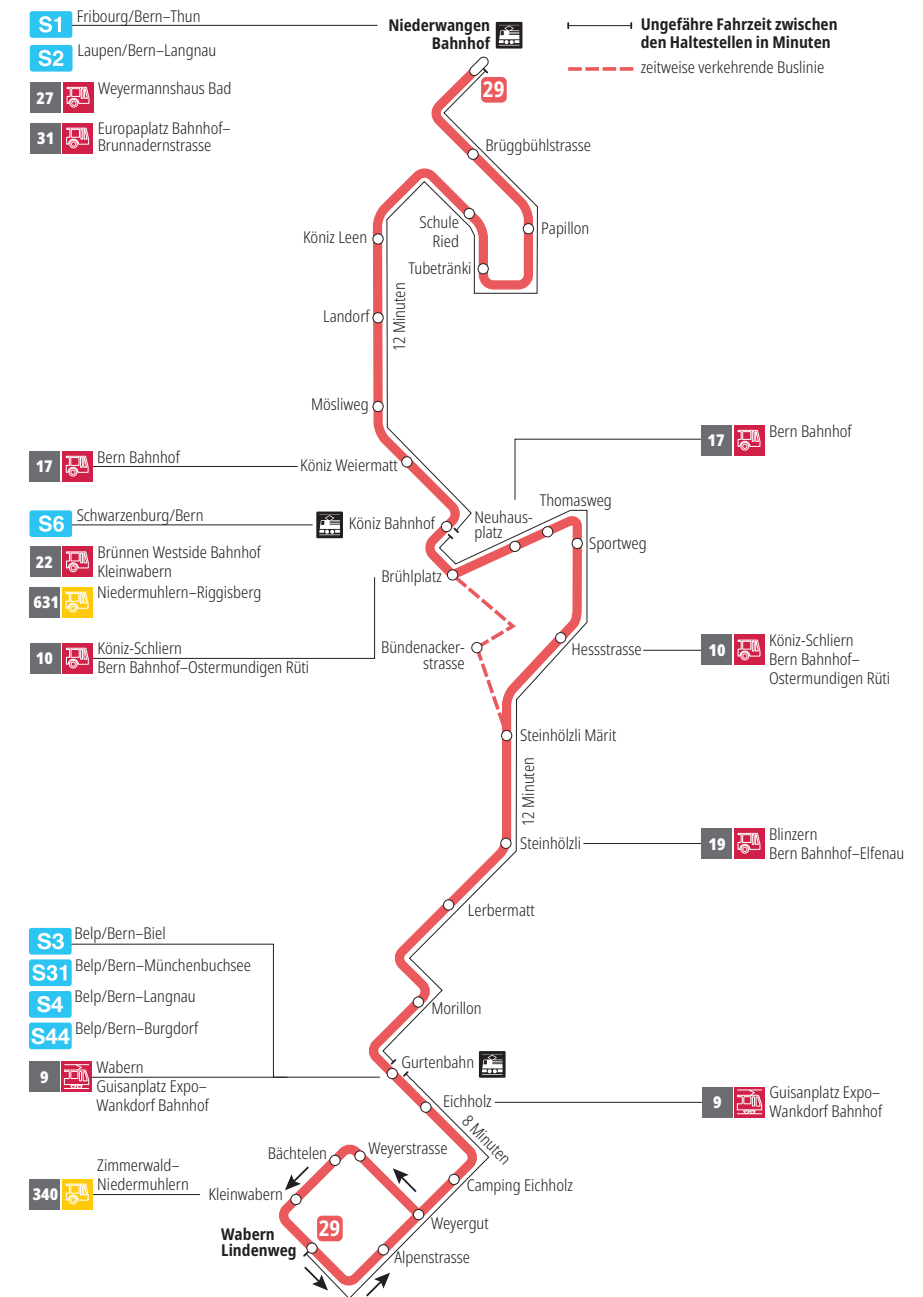

# Linie 29

Niederwangen Bahnhof - Wabern Lindenweg  
Wabern Lindenweg - Niederwangen Bahnhof

## Abfahrten ab Hessesstrasse ►►► Niederwangen Bahnhof

Gültig vom 15.12.2024 bis 13.12.2025

	Montag–Freitag	Samstag	Sonntag*
5h			
6h	07 22 35 50		
7h	05 20 35 50	08 38	
8h	05 20 35 50	07 37 52	39
9h	05 20 35 50	07 22 37 52	09 39
10h	05 20 35 50	07 22 37 52	09 39
11h	05 20 35 50	07 22 37 52	07 37
12h	05 20 35 50	07 22 35 50	07 37
13h	05 20 35 50	05 20 35 50	07 22 35 50
14h	05 20 35 50	05 20 35 50	05 20 35 50
15h	05 20 35 49	05 20 35 50	05 20 35 50
16h	04 19 34 49	05 20 35 50	05 20 35 50
17h	04 19 34 49	05 20 35 50	05 20 35 50
18h	04 19 35 50	05 22 37 52	05 37
19h	05 20 35 50	07 37	07 37
20h	05 22	07	07
21h			
22h			
23h			
0h			

Alles Niederflerbusse (ohne Gewähr) &

Für Anschlüsse und Einhaltung der Abfahrtszeiten besteht keine Gewähr.

\*Als Sonntage gelten zusätzlich:

25.12., 26.12., 01.01., 02.01., 18.04., 21.04., 29.05., 09.06., 01.08.