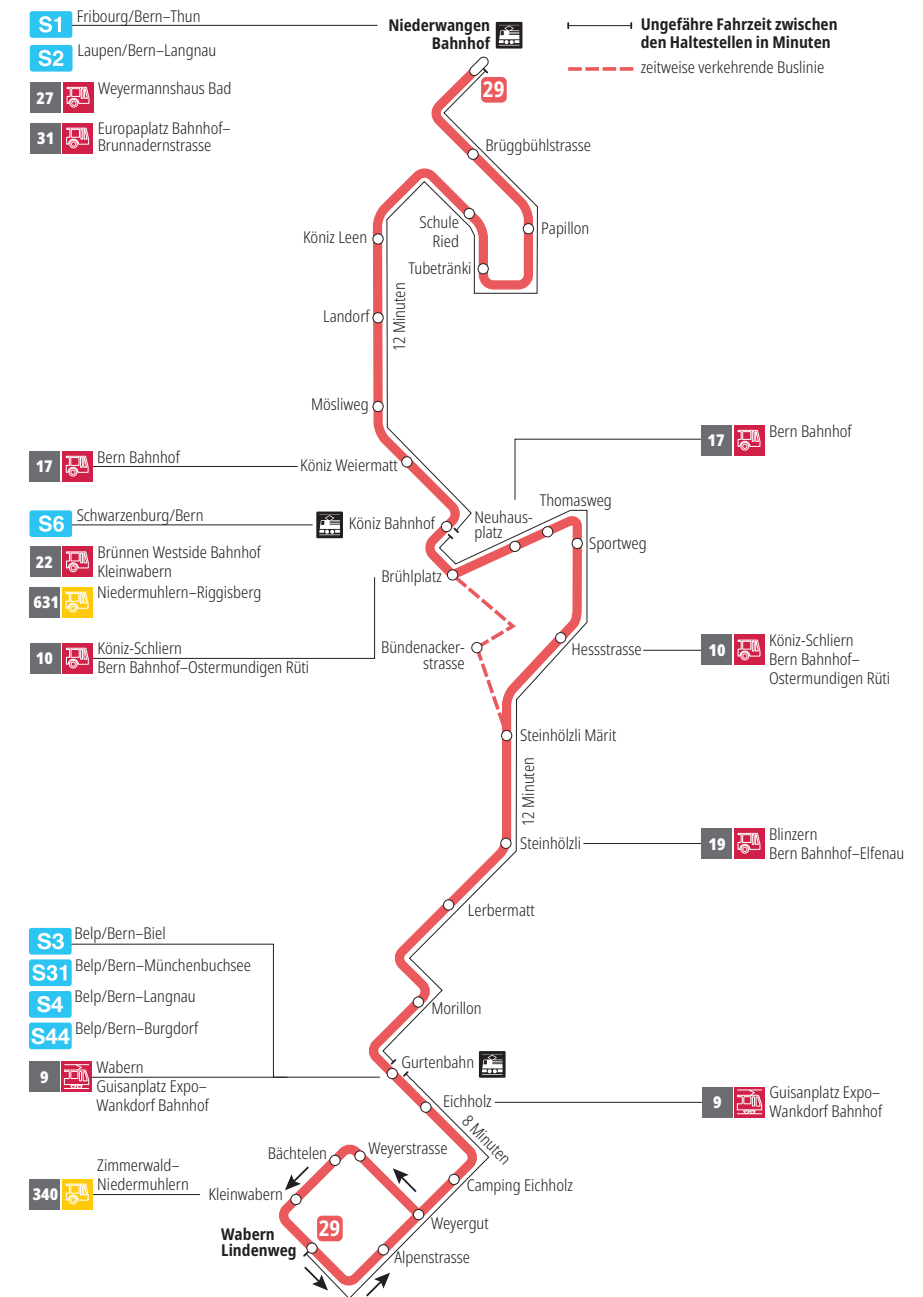

Linie 29

Niederwangen Bahnhof - Wabern Lindenweg
Wabern Lindenweg - Niederwangen Bahnhof

BERNMOBIL
ZUSAMMEN UNTERWEGS

Abfahrten ab Sportweg ►►► Niederwangen Bahnhof

Gültig vom 15.12.2024 bis 13.12.2025

	Montag–Freitag	Samstag	Sonntag*
5h			
6h	09 24 36 51		
7h	06 21 36 51	09 39	
8h	06 21 36 51	09 39 54	40
9h	06 21 36 51	09 23 38 53	10 40
10h	06 21 36 51	08 23 38 53	10 40
11h	06 21 36 51	08 23 38 53	09 39
12h	06 21 36 51	08 23 36 51	09 39
13h	06 21 37 52	06 21 36 51	09 24 36 51
14h	07 22 37 52	06 21 36 51	06 21 36 51
15h	07 22 37 51	06 21 36 51	06 21 36 51
16h	06 21 36 51	06 21 36 51	06 21 36 51
17h	06 21 36 51	06 21 36 51	06 21 36 51
18h	06 21 37 52	06 23 38 53	06 39
19h	07 21 36 51	08 38	09 39
20h	06 24	08	09
21h			
22h			
23h			
0h			

Alles Niederflerbusse (ohne Gewähr) &

Für Anschlüsse und Einhaltung der Abfahrtszeiten besteht keine Gewähr.

*Als Sonntage gelten zusätzlich:

25.12., 26.12., 01.01., 02.01., 18.04., 21.04., 29.05., 09.06., 01.08.

Aktuelle Infos zur Haltestelle und Verkehrsmeldungen
QR-Code scannen und Ihre nächsten Abfahrten in Echtzeit sehen

» öV Plus App: Fahrplan und Tickets schweizweit

Infos zur Mobilität in Stadt und Region Bern
Kundendienst-Hotline: 031 321 88 44
kundendienst@bernmobil.ch
bernmobil.ch

Persönliche Beratung und Verkauf:
BERNMOBIL Info & Tickets, Bubenbergplatz 5, Bern